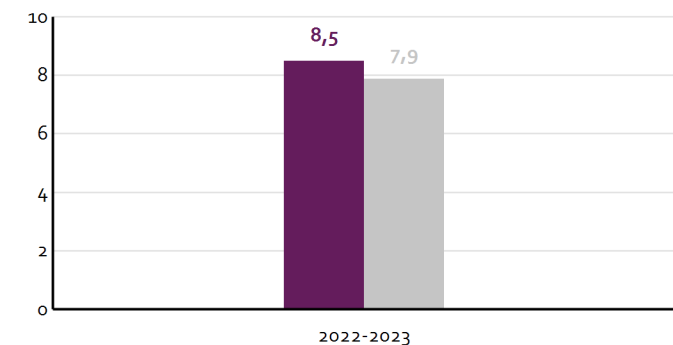

## Wat is de betrouwbaarheid van de respons voor de vragen over oudertevredenheid van uw school in 2022-2023?

School	Aantal ouders/verzorgers	Percentage respondenten	Aantal resp.	<sup>1</sup> Norm vereist	<sup>1</sup> Norm gewenst
Totaal	53	 75%	40	38	46
Totaal bevraagd	53	 75%	40		

<sup>2</sup>) Telt ook de onderzoeken met status 'Te beoordelen' en status 'Lopende enquête'.

# Onderzoeksresultaten op schoolniveau

In onderstaande tabel ziet u de gemiddelde tevredenheid van de ouders is over uw school. Een hoog cijfer betekent dat de ouders tevreden zijn.