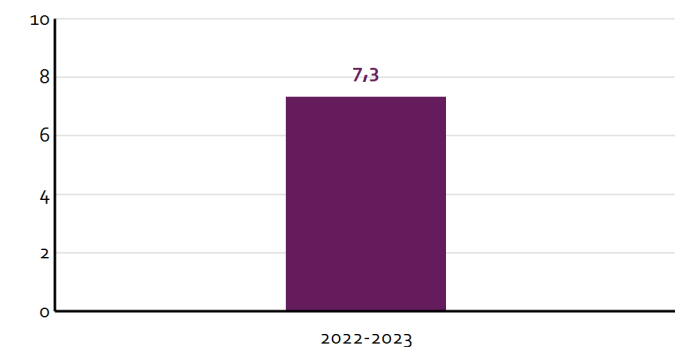

School	Aantal ouders/verzorgers	Percentage respondenten	Aantal resp.	¹ Norm vereist	¹ Norm gewenst
Totaal	158	 47%	75	73	112
Totaal bevraagd	158	 47%	75		

Legenda

-  Respons voldoet aan de gewenste betrouwbaarheid
-  Respons voldoet aan de vereiste betrouwbaarheid
-  Respons voldoet niet aan de vereiste betrouwbaarheid

¹) De vereiste en gewenste respons is bepaald met [deze formule](#) (Excel).

²) Telt ook de onderzoeken met status 'Te beoordelen' en status 'Lopende enquête'.

Onderzoeksresultaten op schoolniveau

In onderstaande tabel ziet u de gemiddelde tevredenheid van de ouders is over uw school. Een hoog cijfer betekent dat de ouders tevreden zijn.