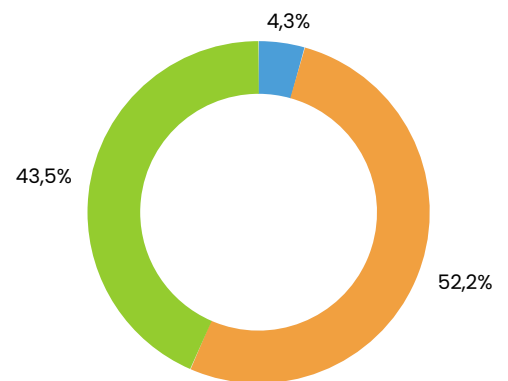

Referentieniveaus

Rekenen

Referentieniveau	Aantal leerlingen	Percentage leerlingen
Op weg naar 1F	0	0%
1F	16	69,6%
1S	7	30,4%
Totaal	23	100%

Taalverzorging

Referentieniveau	Aantal leerlingen	Percentage leerlingen
Op weg naar 1F	1	4,3%
1F	12	52,2%
2F	10	43,5%
Totaal	23	100%