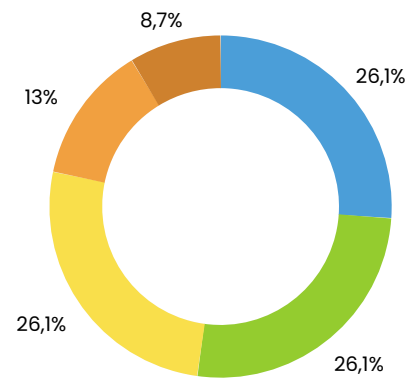

amn

talent ontwikkel je samen

Totaalscores

- Laagste score **340**
- Gemiddelde score **398,3**
- Hoogste score **485**

Toetsadviezen

Toetsadvies	Bijhorende totaalscores	Aantal leerlingen	Percentage leerlingen
● pro / vmbo-bb	301 t/m 312	0	0%
● vmbo-bb / kb	313 t/m 356	6	26,1%
● vmbo-kb / gt	357 t/m 395	6	26,1%
● vmbo-gt / havo	396 t/m 442	6	26,1%
● havo / vwo	443 t/m 475	3	13%
● vwo	476 t/m 500	2	8,7%
Totaal		23	100%

Referentieniveaus

Rekenen

Referentieniveau	Aantal leerlingen	Percentage leerlingen
Op weg naar 1F	0	0%
1F	16	69,6%
1S	7	30,4%
Totaal	23	100%

Taalverzorging

Referentieniveau	Aantal leerlingen	Percentage leerlingen
Op weg naar 1F	1	4,3%
1F	12	52,2%
2F	10	43,5%
Totaal	23	100%