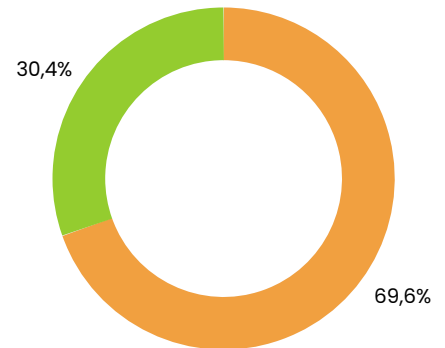

amn

talent ontwikkel je samen

Totaalscores

- Laagste score **340**
- Gemiddelde score **398,3**
- Hoogste score **485**

Toetsadviezen

Toetsadvies	Bijhorende totaalscores	Aantal leerlingen	Percentage leerlingen
● pro / vmbo-bb	301 t/m 312	0	0%
● vmbo-bb / kb	313 t/m 356	6	26,1%
● vmbo-kb / gt	357 t/m 395	6	26,1%
● vmbo-gt / havo	396 t/m 442	6	26,1%
● havo / vwo	443 t/m 475	3	13%
● vwo	476 t/m 500	2	8,7%
Totaal		23	100%

Referentieniveaus

Rekenen

Referentieniveau	Aantal leerlingen	Percentage leerlingen
Op weg naar 1F	0	0%
1F	16	69,6%
1S	7	30,4%
Totaal	23	100%

Taalverzorging

Referentieniveau	Aantal leerlingen	Percentage leerlingen
Op weg naar 1F	1	4,3%
1F	12	52,2%
2F	10	43,5%
Totaal	23	100%