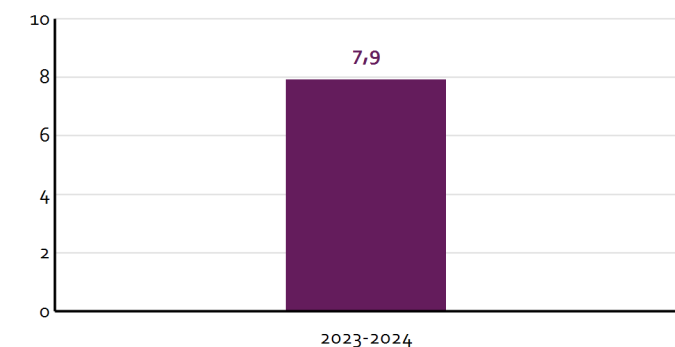

## Wat is de betrouwbaarheid van de respons voor de vragen over oudertevredenheid van uw school in 2023-2024?

School	Aantal ouders/verzorgers	Percentage respondenten	Aantal resp.	<sup>1</sup> Norm vereist	<sup>1</sup> Norm gewenst
Totaal	150	 75%	113	71	108
Totaal bevraagd	125	 90%	113		

<sup>2</sup>) Telt ook de onderzoeken met status 'Te beoordelen' en status 'Lopende enquête'.

# Onderzoeksresultaten op schoolniveau

In onderstaande tabel ziet u de gemiddelde tevredenheid van de ouders is over uw school. Een hoog cijfer betekent dat de ouders tevreden zijn.

 Schoolscore