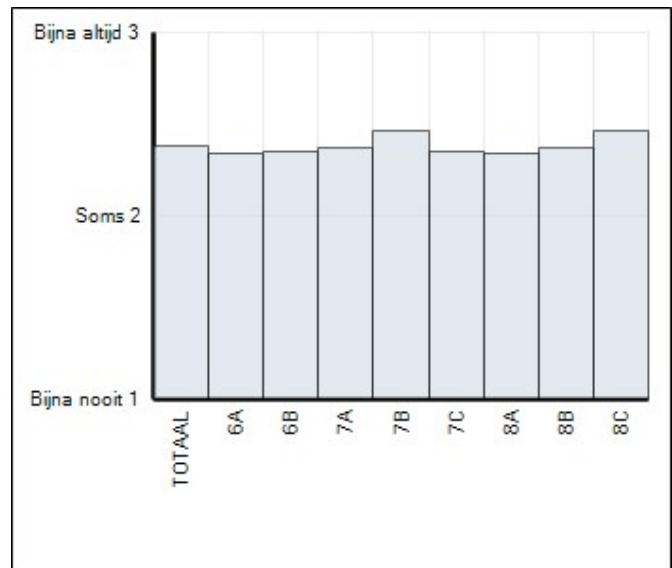

Gemiddelde scores