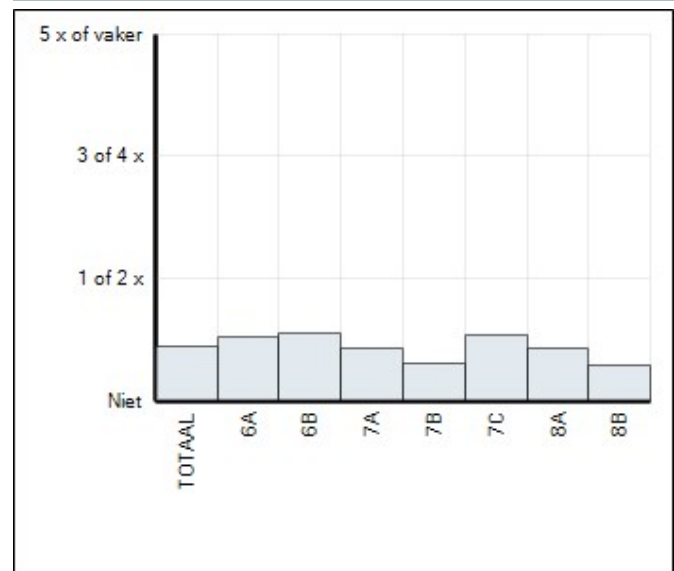

Aantasting sociale veiligheid

Groep	Leerlingen in groep	Leerlingen met afname	Gemiddelde totaalscore	Vershil t.o.v. schoolgemiddelde
6A	22	21	22,9	1,3
6B	23	23	23,3	1,6
7A	20	18	21,6	0,0
7B	18	16	19,6	-2,1
7C	21	20	23,1	1,4
8A	29	21	21,4	-0,2
8B	28	26	19,5	-2,1
TOTAAL	161	145	21,6	

Gemiddelde scores

* Vanwege privacy van de leerling wordt de score van een groep of leerjaar alleen getoond en meegeteld in het totaal als 3 of meer leerlingen in de groep of in het leerjaar (afhankelijk van het overzicht) een score hebben op de afname.