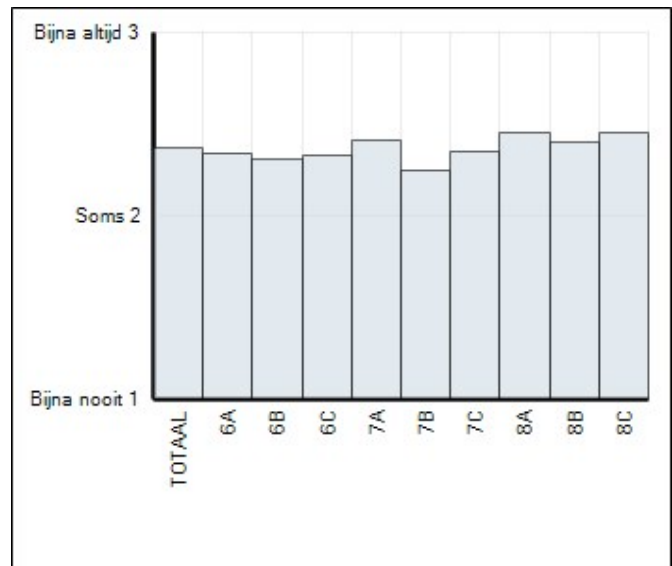

Gemiddelde scores