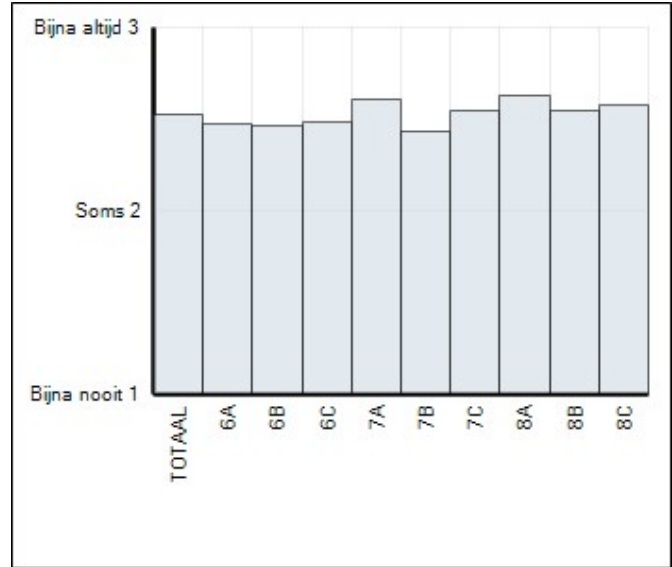

## Aantasting sociale veiligheid

Groep	Leerlingen in groep	Leerlingen met afname	Gemiddelde totaalscore	Vershil t.o.v. schoolgemiddelde
6A	24	23	27,1	4,3
6B	23	23	22,8	0,0
7A	20	20	22,2	-0,6
7B	19	19	20,2	-2,6
7C	20	14	27,5	4,7
8A	18	16	23,9	1,1
8B	19	17	20,1	-2,7
8C	19	19	18,9	-3,9
TOTAAL	162	151	22,8	

## Gemiddelde scores

\* Vanwege privacy van de leerling wordt de score van een groep of leerjaar alleen getoond en meegeteld in het totaal als 3 of meer leerlingen in de groep of in het leerjaar (afhankelijk van het overzicht) een score hebben op de afname.

**Welbevinden**

Groep	Leerlingen in groep	Leerlingen met afname	Gemiddelde totaalscore	75% Norm gehaald
6A	20	20	29,7	◇
6B	21	21	29,5	◇
6C	22	22	29,8	◇
7A	20	17	31,3	◇
7B	19	19	29,2	◇
7C	19	16	30,6	◇
8A	23	23	31,6	◇
8B	20	20	30,5	◇
8C	20	19	31,0	◇
TOTAAL	184	177	30,3	◇

**Gemiddelde scores**

**Sociale veiligheid**

Groep	Leerlingen in groep	Leerlingen met afname	Gemiddelde totaalscore	75% Norm gehaald
6A	20	20	39,9	◇
6B	21	21	39,2	◇
6C	22	22	39,5	◇
7A	20	17	40,9	◇
7B	19	19	38,3	◇
7C	19	16	40,0	◇
8A	23	23	41,8	◇
8B	20	20	40,8	◇
8C	20	19	41,7	◇
TOTAAL	184	177	40,2	◇