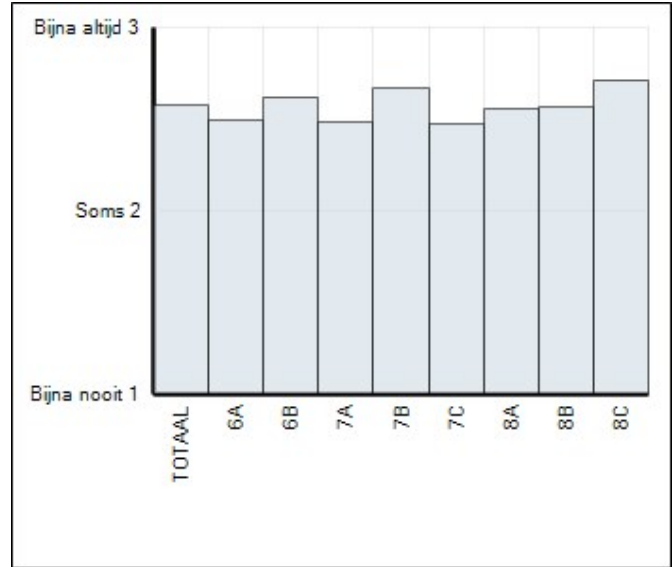

## Aantasting sociale veiligheid

Groep	Leerlingen in groep	Leerlingen met afname	Gemiddelde totaalscore	Vershil t.o.v. schoolgemiddelde
6A	22	21	22,9	1,3
6B	23	23	23,3	1,6
7A	20	18	21,6	0,0
7B	18	16	19,6	-2,1
7C	21	20	23,1	1,4
8A	29	21	21,4	-0,2
8B	28	26	19,5	-2,1
TOTAAL	161	145	21,6	

## Gemiddelde scores

\* Vanwege privacy van de leerling wordt de score van een groep of leerjaar alleen getoond en meegeteld in het totaal als 3 of meer leerlingen in de groep of in het leerjaar (afhankelijk van het overzicht) een score hebben op de afname.

**Welbevinden**

Groep	Leerlingen in groep	Leerlingen met afname	Gemiddelde totaalscore	75% Norm gehaald
6A	24	23	30,0	◇
6B	23	23	31,4	◇
7A	20	20	29,8	◇
7B	19	19	32,0	◆
7C	20	14	29,6	◇
8A	18	16	30,7	◇
8B	19	17	30,8	◇
8C	19	19	32,5	◆
TOTAAL	162	151	30,9	◇

**Gemiddelde scores**

**Sociale veiligheid**

Groep	Leerlingen in groep	Leerlingen met afname	Gemiddelde totaalscore	75% Norm gehaald
6A	24	23	39,7	◇
6B	23	23	39,9	◇
7A	20	20	40,4	◆
7B	19	19	41,9	◇
7C	20	14	39,9	◇
8A	18	16	39,8	◇
8B	19	17	40,3	◇
8C	19	19	41,8	◆
TOTAAL	162	151	40,5	◇