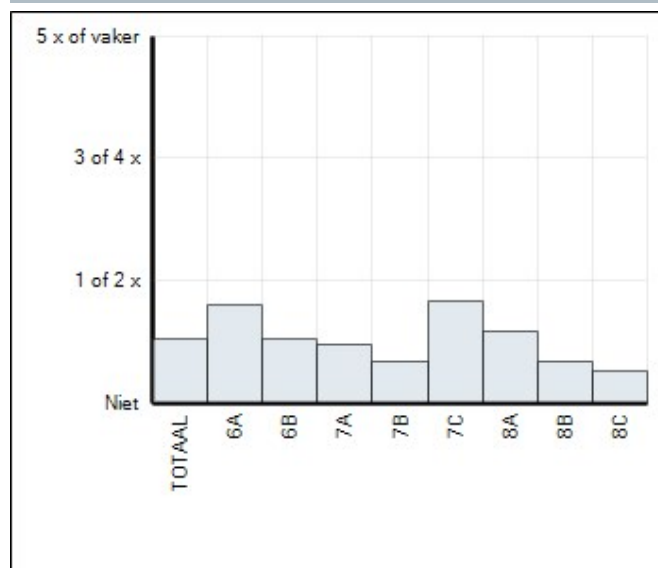

Aantasting sociale veiligheid

Groep	Leerlingen in groep	Leerlingen met afname	Gemiddelde totaalscore	Vershil t.o.v. schoolgemiddelde
6A	24	23	27,1	4,3
6B	23	23	22,8	0,0
7A	20	20	22,2	-0,6
7B	19	19	20,2	-2,6
7C	20	14	27,5	4,7
8A	18	16	23,9	1,1
8B	19	17	20,1	-2,7
8C	19	19	18,9	-3,9
TOTAAL	162	151	22,8	

Gemiddelde scores

* Vanwege privacy van de leerling wordt de score van een groep of leerjaar alleen getoond en meegeteld in het totaal als 3 of meer leerlingen in de groep of in het leerjaar (afhankelijk van het overzicht) een score hebben op de afname.