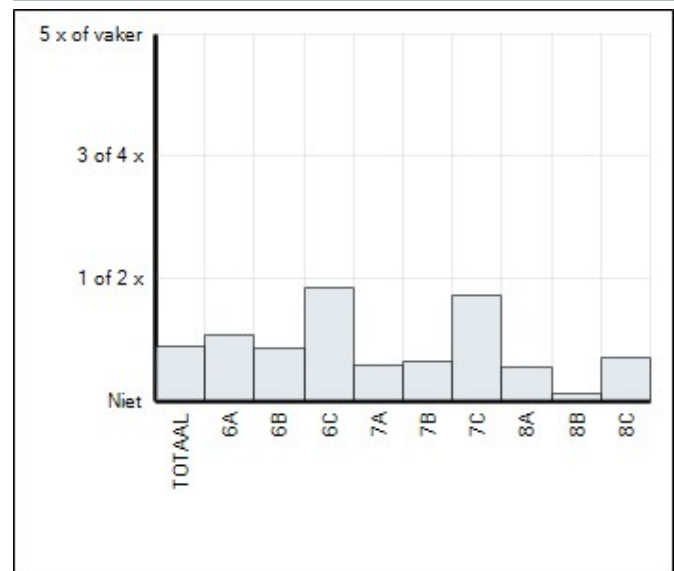

Aantasting sociale veiligheid

Groep	Leerlingen in groep	Leerlingen met afname	Gemiddelde totaalscore	Vershil t.o.v. schoolgemiddelde
6A	20	20	23,1	1,4
6B	21	21	21,4	-0,3
6C	22	22	29,0	7,3
7A	20	17	19,4	-2,3
7B	19	19	19,8	-1,9
7C	19	16	27,9	6,1
8A	23	23	19,1	-2,6
8B	20	20	15,9	-5,8
8C	20	19	20,4	-1,4
TOTAAL	184	177	21,7	

Gemiddelde scores

* Vanwege privacy van de leerling wordt de score van een groep of leerjaar alleen getoond en meegeteld in het totaal als 3 of meer leerlingen in de groep of in het leerjaar (afhankelijk van het overzicht) een score hebben op de afname.