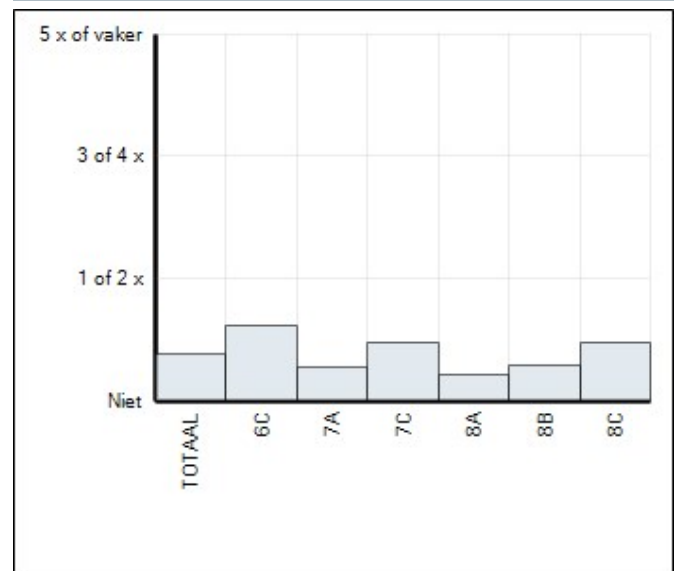

Aantasting sociale veiligheid

Groep	Leerlingen in groep	Leerlingen met afname	Gemiddelde totaalscore	Vershil t.o.v. schoolgemiddelde
6C	23	22	24,2	3,4
7A	18	18	19,2	-1,7
7C	19	12	22,1	1,2
8A	22	22	18,3	-2,6
8B	20	20	19,5	-1,4
8C	20	18	22,2	1,4
TOTAAL	122	112	20,8	

Gemiddelde scores

* Vanwege privacy van de leerling wordt de score van een groep of leerjaar alleen getoond en meegeteld in het totaal als 3 of meer leerlingen in de groep of in het leerjaar (afhankelijk van het overzicht) een score hebben op de afname.