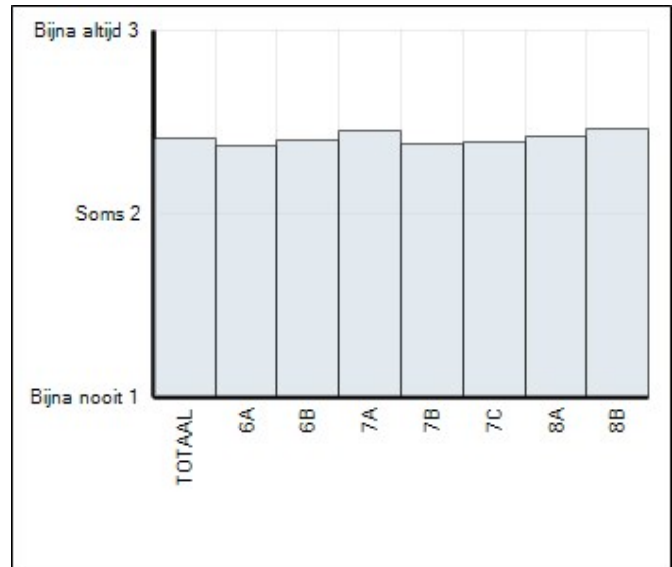

Gemiddelde scores