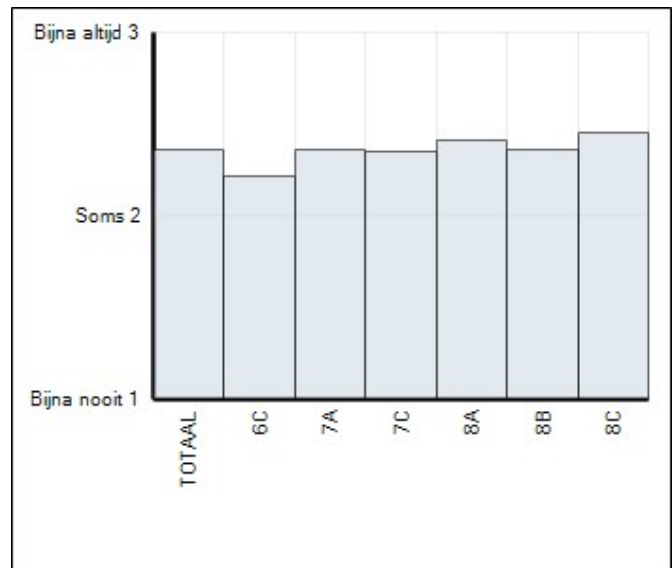

Gemiddelde scores