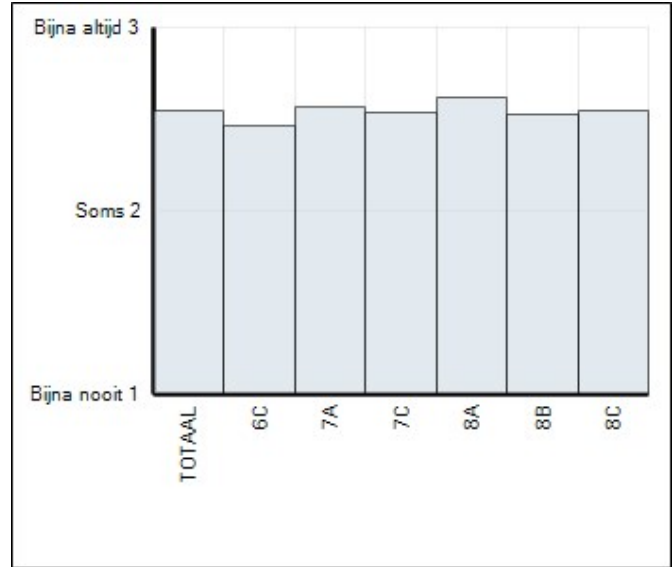

## Aantasting sociale veiligheid

Groep	Leerlingen in groep	Leerlingen met afname	Gemiddelde totaalscore	Vershil t.o.v. schoolgemiddelde
6A	20	20	23,1	1,4
6B	21	21	21,4	-0,3
6C	22	22	29,0	7,3
7A	20	17	19,4	-2,3
7B	19	19	19,8	-1,9
7C	19	16	27,9	6,1
8A	23	23	19,1	-2,6
8B	20	20	15,9	-5,8
8C	20	19	20,4	-1,4
TOTAAL	184	177	21,7	

## Gemiddelde scores

\* Vanwege privacy van de leerling wordt de score van een groep of leerjaar alleen getoond en meegeteld in het totaal als 3 of meer leerlingen in de groep of in het leerjaar (afhankelijk van het overzicht) een score hebben op de afname.

**Welbevinden**

Groep	Leerlingen in groep	Leerlingen met afname	Gemiddelde totaalscore	75% Norm gehaald
6C	23	22	29,6	◇
7A	18	18	30,8	◇
7C	19	12	30,4	◆
8A	22	22	31,4	◆
8B	20	20	30,3	◇
8C	20	18	30,5	◇
TOTAAL	122	112	30,5	◇

**Gemiddelde scores**

**Sociale veiligheid**

Groep	Leerlingen in groep	Leerlingen met afname	Gemiddelde totaalscore	75% Norm gehaald
6C	23	22	37,7	◇
7A	18	18	40,1	◇
7C	19	12	39,9	◇
8A	22	22	41,0	◇
8B	20	20	40,1	◇
8C	20	18	41,7	◆
TOTAAL	122	112	40,0	◇