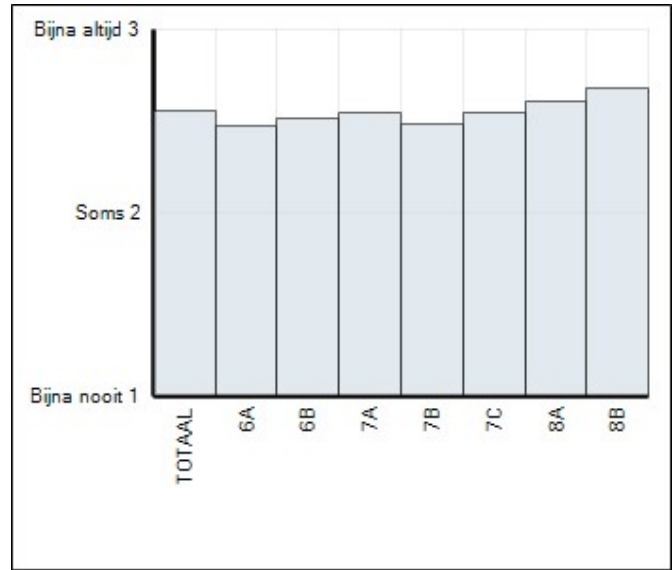

**Welbevinden**

Groep	Leerlingen in groep	Leerlingen met afname	Gemiddelde totaalscore	75% Norm gehaald
6A	22	21	29,7	◇
6B	23	23	30,2	◇
7A	20	18	30,6	◇
7B	18	16	29,9	◇
7C	21	20	30,6	◇
8A	29	21	31,2	◆
8B	28	26	32,2	◆
TOTAAL	161	145	30,7	◇

**Gemiddelde scores**

**Sociale veiligheid**

Groep	Leerlingen in groep	Leerlingen met afname	Gemiddelde totaalscore	75% Norm gehaald
6A	22	21	40,4	◇
6B	23	23	40,9	◇
7A	20	18	41,8	◆
7B	18	16	40,4	◆
7C	21	20	40,7	◇
8A	29	21	41,1	◇
8B	28	26	41,8	◆
TOTAAL	161	145	41,0	◇