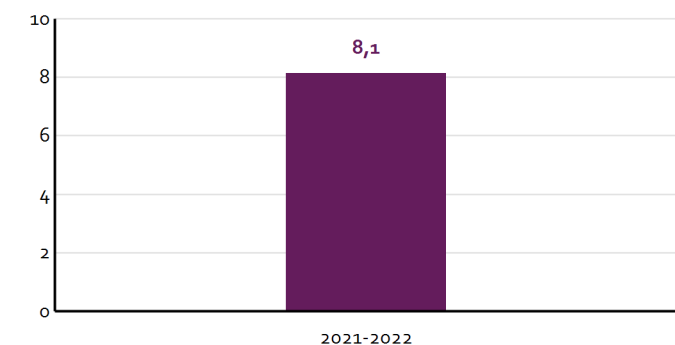

School	Aantal ouders/verzorgers	Percentage respondenten	Aantal resp.	¹ Norm vereist	¹ Norm gewenst
Totaal	300	68%	204	94	168
Totaal bevraagd	300	68%	204		

Legenda

- Respons voldoet aan de gewenste betrouwbaarheid
- Respons voldoet aan de vereiste betrouwbaarheid
- Respons voldoet niet aan de vereiste betrouwbaarheid

¹) De vereiste en gewenste respons is bepaald met [deze formule](#) (Excel).

²) Telt ook de onderzoeken met status 'Te beoordelen' en status 'Lopende enquête'.

Onderzoeksresultaten op schoolniveau

In onderstaande tabel ziet u de gemiddelde tevredenheid van de ouders is over uw school. Een hoog cijfer betekent dat de ouders tevreden zijn.