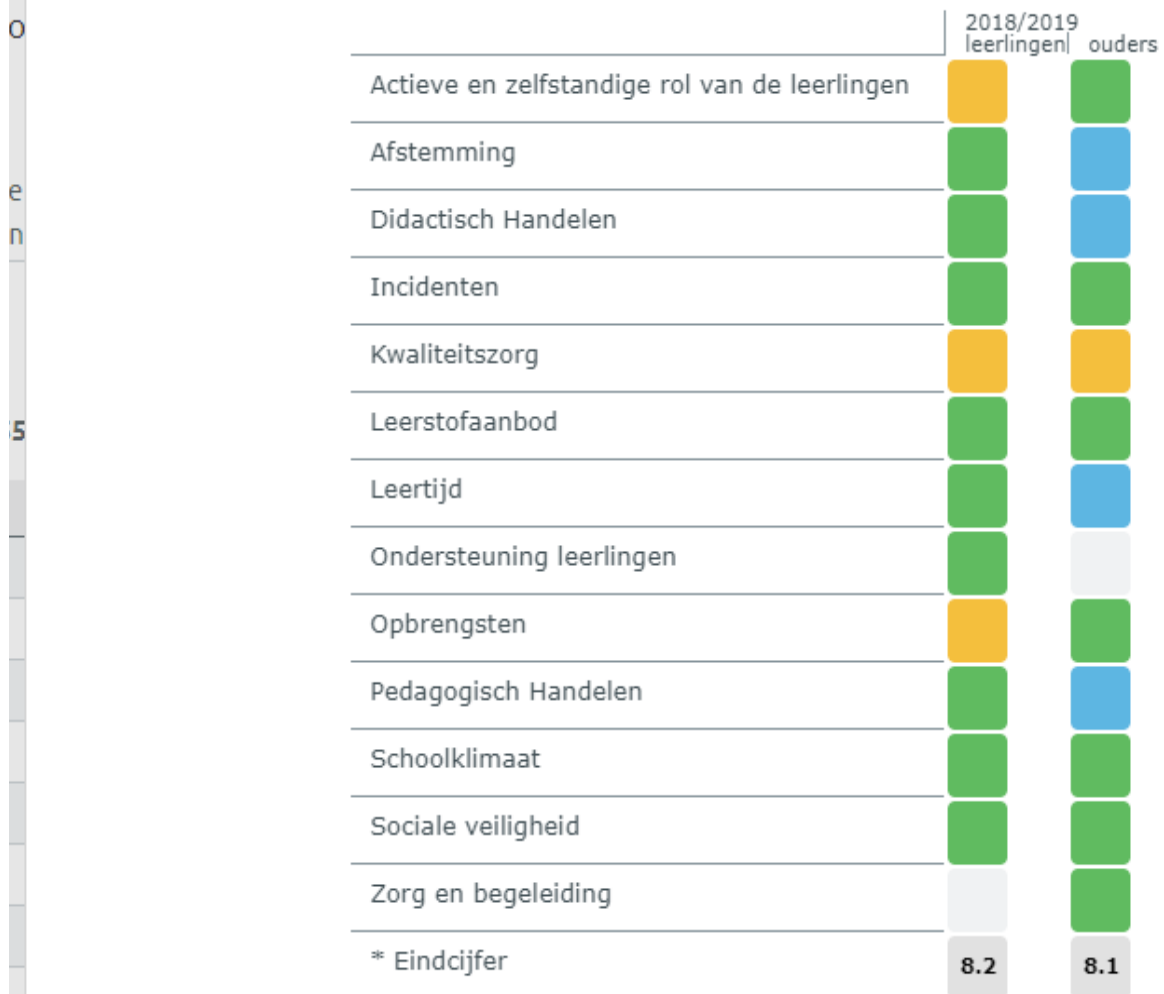

Gemiddelde waardering

WMK TEVREDENHEID SPEILINGEN

● Score < 2,5 ● Score tussen 2,5 en gemiddelde norm ● Score tussen gemiddelde norm en 3,5 ● Score ≥ 3,5