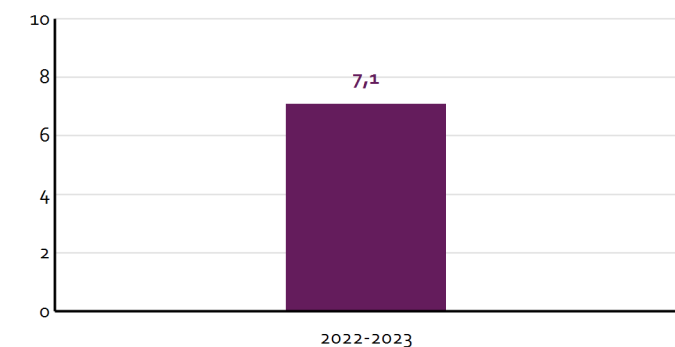

School	Aantal ouders/verzorgers	Percentage respondenten	Aantal resp.	¹ Norm vereist	¹ Norm gewenst
Totaal	205	 41%	84	82	133
Totaal bevraagd	205	 41%	84		

Legenda

-  Respons voldoet aan de gewenste betrouwbaarheid
-  Respons voldoet aan de vereiste betrouwbaarheid
-  Respons voldoet niet aan de vereiste betrouwbaarheid

¹) De vereiste en gewenste respons is bepaald met [deze formule](#) (Excel).

²) Telt ook de onderzoeken met status 'Te beoordelen' en status 'Lopende enquête'.

Onderzoeksresultaten op schoolniveau

In onderstaande tabel ziet u de gemiddelde tevredenheid van de ouders is over uw school. Een hoog cijfer betekent dat de ouders tevreden zijn.