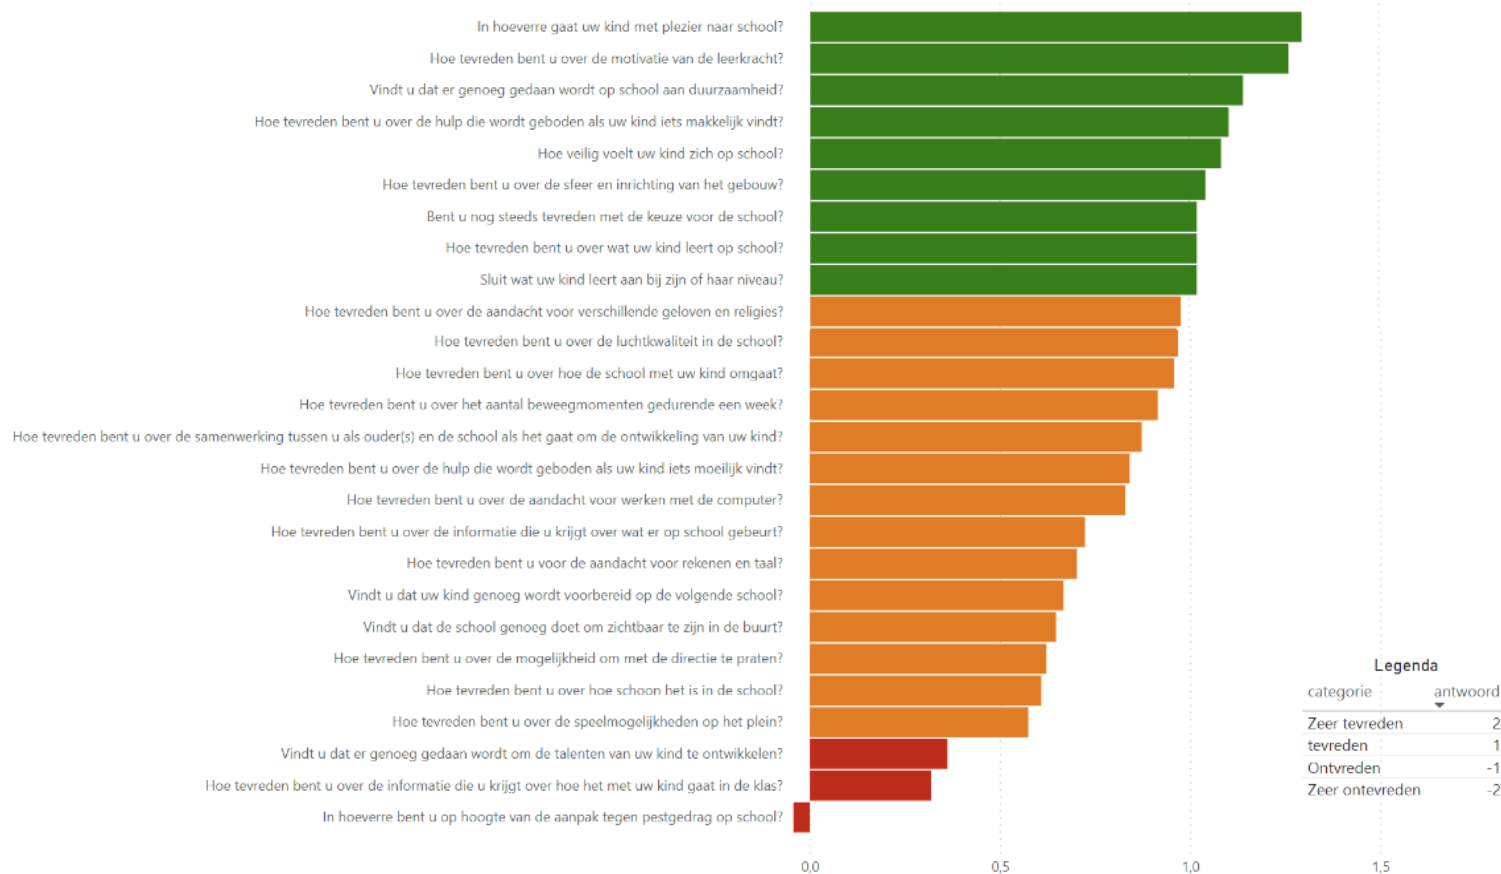

Ouder tevredenheidspeiling 2022

Gemiddelde score per vraag

Legenda

categorie	antwoord
Zeer tevreden	2
tevreden	1
Ontvreden	-1
Zeer ontevreden	-2

Aantallen per antwoord categorie

7,4
gemiddelde cijfer school

30%
Respons