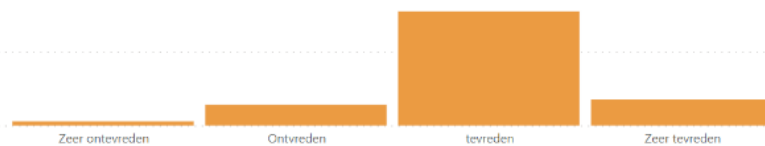

Ouder tevredenheidspeiling 2022

Gemiddelde score per vraag

Legenda

categorie	antwoord
Zeer tevreden	2
tevreden	1
Ontvreden	-1
Zeer ontevreden	-2

Aantallen per antwoord categorie

7,4
gemiddelde cijfer school