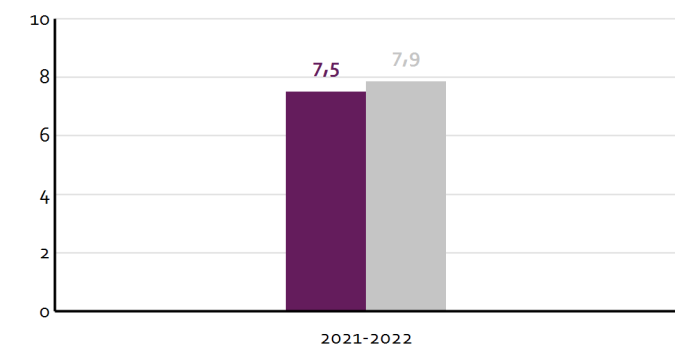

School	Aantal ouders/verzorgers	Percentage respondenten	Aantal resp.	¹ Norm vereist	¹ Norm gewenst
Totaal	386	 29%	111	101	192
Totaal bevraagd	386	 29%	111		

Legenda

-  Respons voldoet aan de gewenste betrouwbaarheid
-  Respons voldoet aan de vereiste betrouwbaarheid
-  Respons voldoet niet aan de vereiste betrouwbaarheid

¹) De vereiste en gewenste respons is bepaald met [deze formule](#) (Excel).

²) Telt ook de onderzoeken met status 'Te beoordelen' en status 'Lopende enquête'.

Onderzoeksresultaten op schoolniveau

In onderstaande tabel ziet u de gemiddelde tevredenheid van de ouders is over uw school. Een hoog cijfer betekent dat de ouders tevreden zijn.