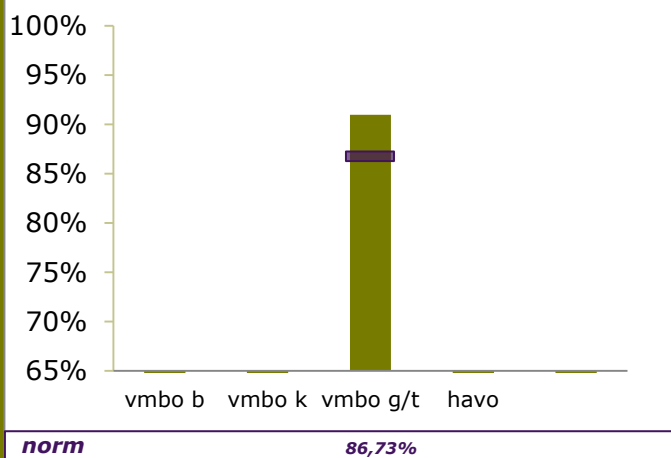

## ONDERBOUW

Onderwijspositie t.o.v. advies po

Onderbouwsnelheid

## BOVENBOUW

Bovenbouwsucces (Driejaarstotaal)

Examencijfers (Driejaarstotaal)

Dit resultatenoverzicht is een berekening op basis van de gegevens in het Basisregister Onderwijs van DUO. De inspectie geeft pas een definitief oordeel over de resultaten na een onderzoek op de school.

Onderwijspositie t.o.v. advies po	
Vergelijkingsgroep	O-breed en VMBO-breed/HAVO
2017-2018	28,43%
2018-2019	22,43%
2019-2020	33,77%
<b>Gem 3 jaar</b>	<b>27,62%</b>
Norm	-10,05%
<b>Resultaat</b>	<b>boven de norm</b>