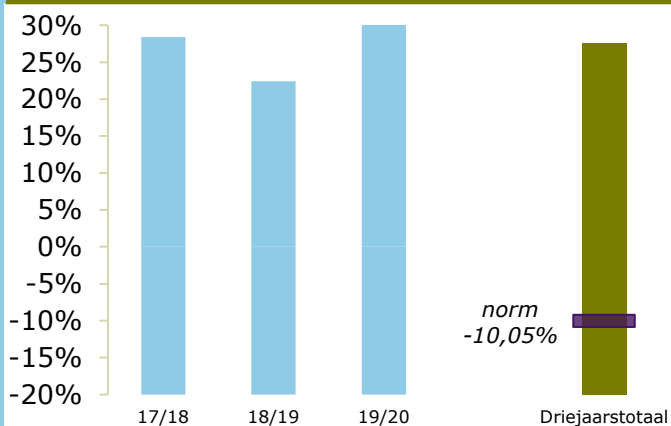

# Onderwijsresultaten 2020

Elde College

5271 VB Sint-Michielsgestel

04GU-3

Stichting Voortgezet Onderwijs Regio Meierijstad

## ONDERBOUW

Onderwijspositie t.o.v. advies po

Onderbouwsnelheid

## BOVENBOUW

Bovenbouwsucces (Driejaarstotaal)

Examencijfers (Driejaarstotaal)

Dit resultatenoverzicht is een berekening op basis van de gegevens in het Basisregister Onderwijs van DUO. De inspectie geeft pas een definitief oordeel over de resultaten na een onderzoek op de school.