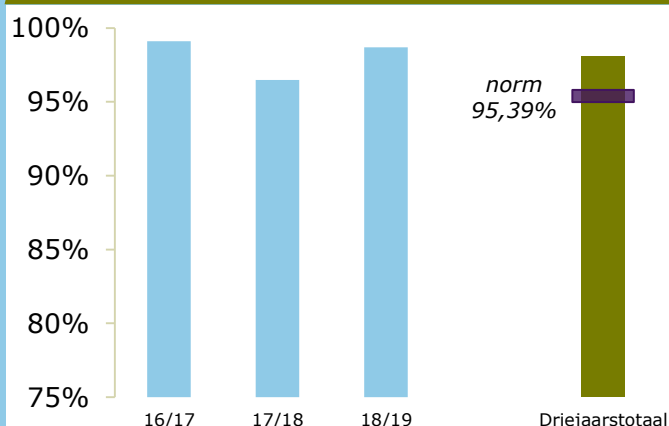

# Onderwijsresultaten 2020

Elde College

5271 VB Sint-Michielsgestel

04GU-3

Stichting Voortgezet Onderwijs Regio Meierijstad

## ONDERBOUW

Onderwijspositie t.o.v. advies po

Onderbouwsnelheid

## BOVENBOUW

Bovenbouwsucces (Driejaarstotaal)

Examencijfers (Driejaarstotaal)

Dit resultatenoverzicht is een berekening op basis van de gegevens in het Basisregister Onderwijs van DUO. De inspectie geeft pas een definitief oordeel over de resultaten na een onderzoek op de school.