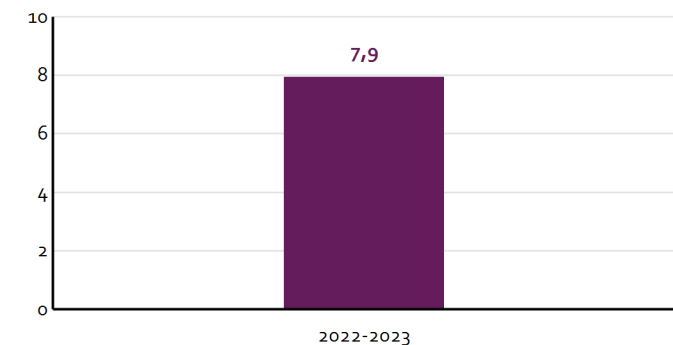

School	Aantal ouders/verzorgers	Percentage respondenten	Aantal resp.	¹ Norm vereist	¹ Norm gewenst
Totaal	237	 76%	181	87	146
Totaal bevraagd	237	 76%	181		

Legenda

-  Respons voldoet aan de gewenste betrouwbaarheid
-  Respons voldoet aan de vereiste betrouwbaarheid
-  Respons voldoet niet aan de vereiste betrouwbaarheid

¹) De vereiste en gewenste respons is bepaald met [deze formule](#) (Excel).

²) Telt ook de onderzoeken met status 'Te beoordelen' en status 'Lopende enquête'.

Onderzoeksresultaten op schoolniveau

In onderstaande tabel ziet u de gemiddelde tevredenheid van de ouders is over uw school. Een hoog cijfer betekent dat de ouders tevreden zijn.