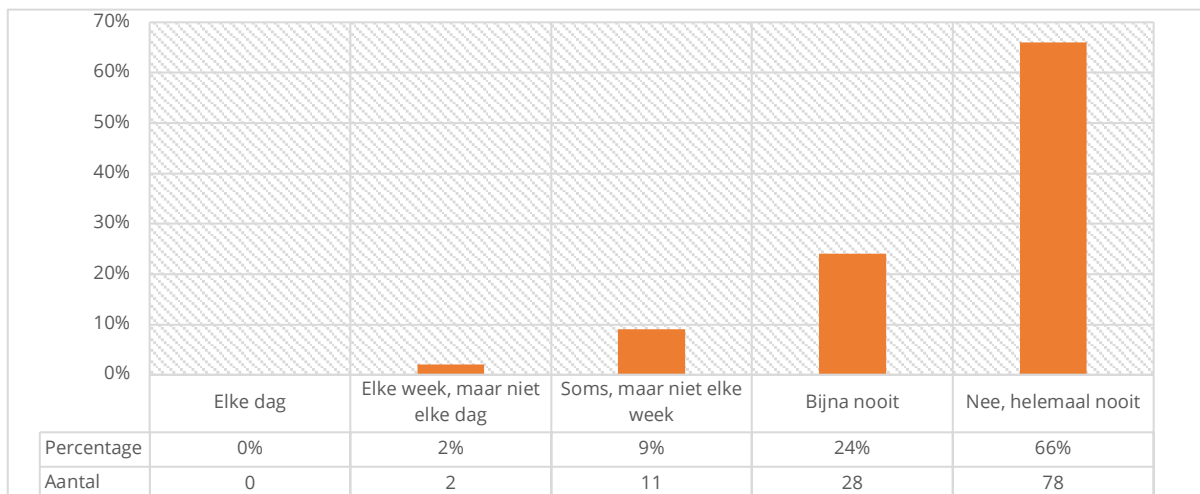

GEEF ANTWOORD OP DE VOLGENDE VRAGEN OVER DIT SCHOOLJAAR, DE TIJD VANAF DE ZOMERVAKANTIE TOT NU

WORDEN ER WEL EENS SPULLEN VAN JOU GESTOLEN OP SCHOOL?

Instructietekst	Selecteer steeds één antwoord
Respondenten	119
Gemiddelde	4,53
Standaarddeviatie	0,73