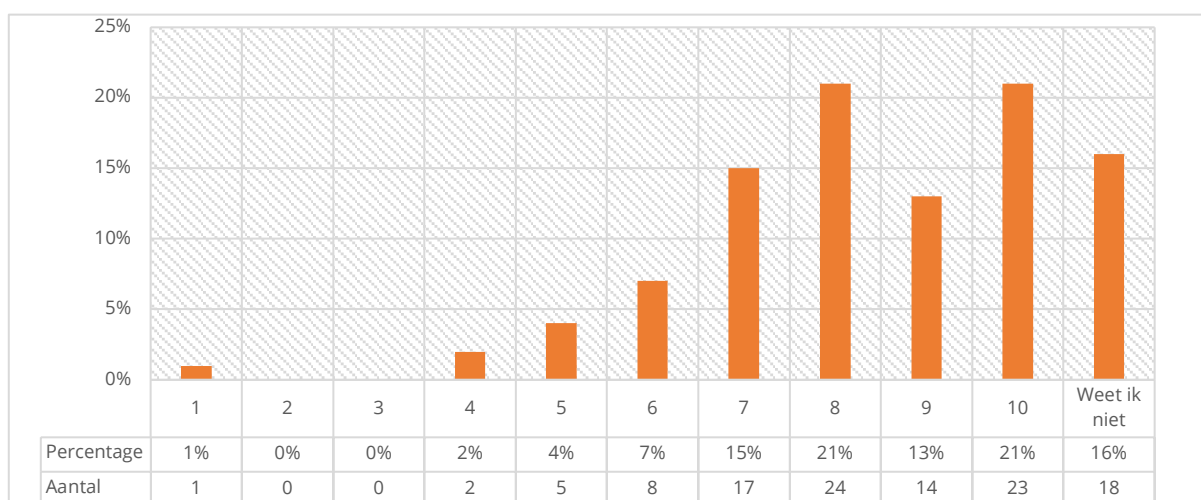

STUREN, KWALITEITZORG EN AMBITIE

WELK RAPPORTCIJFER GEEF JE DE SCHOOL?

Instructietekst	Selecteer één antwoord, waarbij 1 de laagste en 10 de hoogste score is
Respondenten	112
Gemiddelde	8,46
Standaarddeviatie	1,94