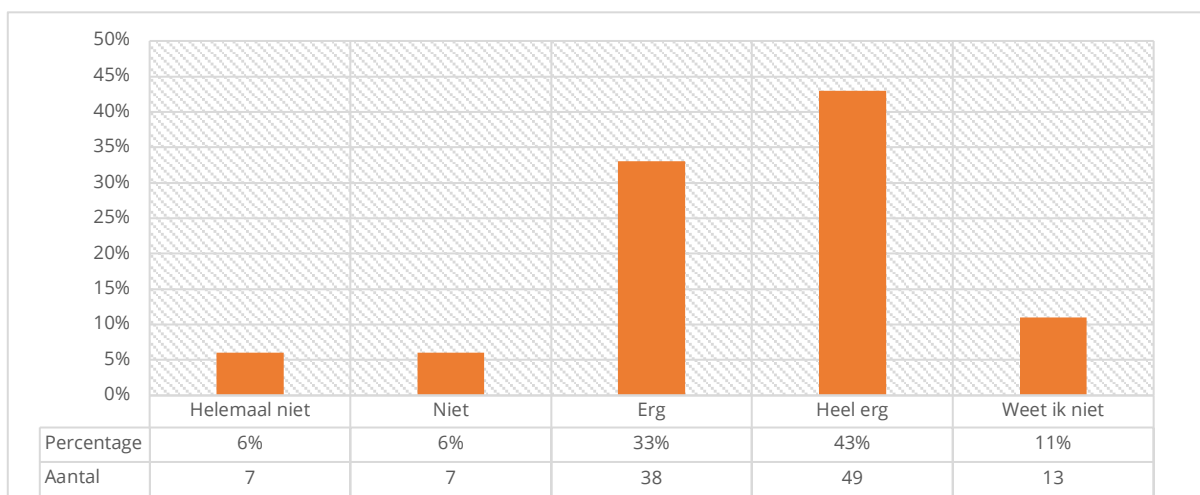

GEEF ANTWOORD OP DE VOLGENDE VRAGEN OVER DIT SCHOOLJAAR, DE TIJD VANAF DE ZOMERVAKANTIE TOT NU

VERTELT JE JUF OF MEESTER JE DUIDELIJK WAT JE GOED OF FOUT DOET?

Instructietekst	Selecteer steeds één antwoord
Respondenten	114
Gemiddelde	3,28
Standaarddeviatie	0,87