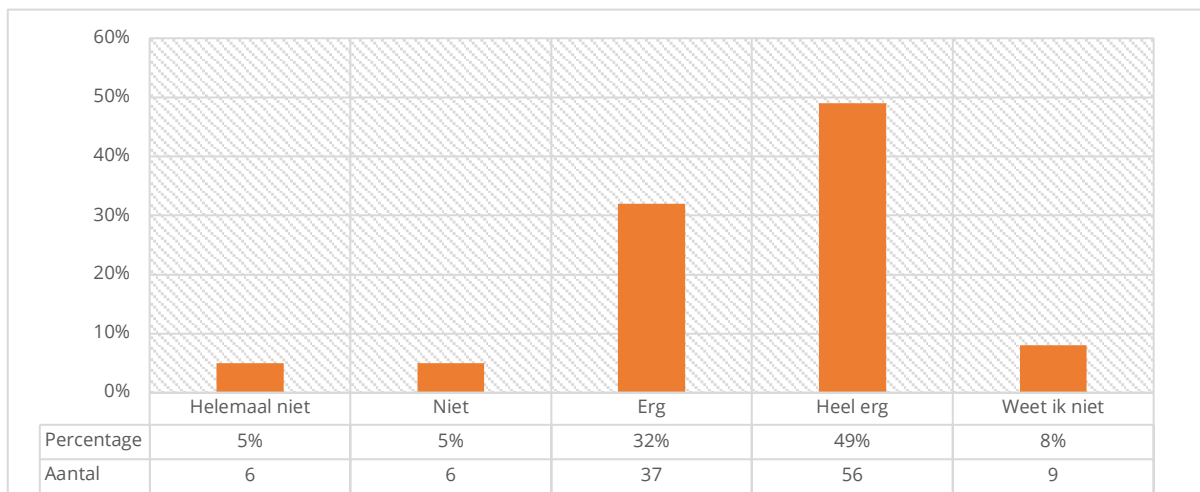

GEEF ANTWOORD OP DE VOLGENDE VRAGEN OVER DIT SCHOOLJAAR, DE TIJD VANAF DE ZOMERVAKANTIE TOT NU

BEN JE TEVREDEN OVER DE UITLEG VAN JE JUF OF MEESTER?

Instructietekst	Selecteer steeds één antwoord
Respondenten	114
Gemiddelde	3,36
Standaarddeviatie	0,83