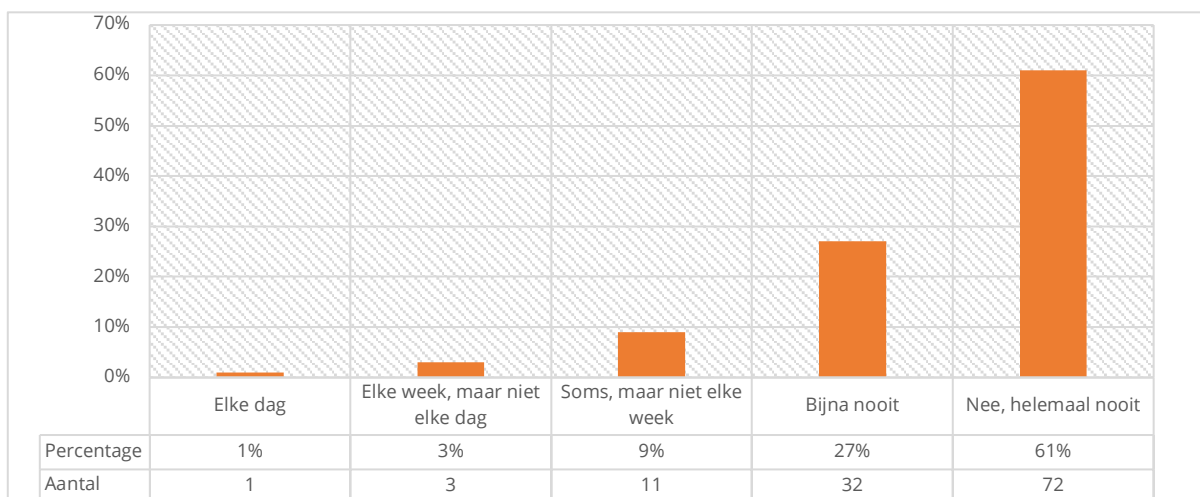

GEEF ANTWOORD OP DE VOLGENDE VRAGEN OVER DIT SCHOOLJAAR, DE TIJD VANAF DE ZOMERVAKANTIE TOT NU

WORD JE WEL EENS EXPRES BUITENGESLOTEN DOOR KINDEREN OP SCHOOL?

Instructietekst	Selecteer steeds één antwoord
Respondenten	119
Gemiddelde	4,44
Standaarddeviatie	0,83