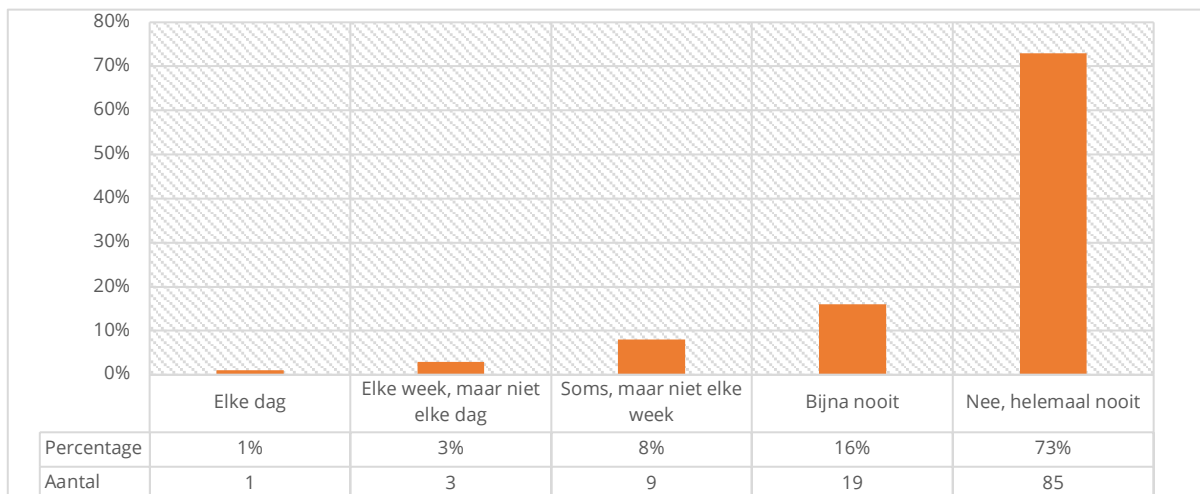

GEEF ANTWOORD OP DE VOLGENDE VRAGEN OVER DIT SCHOOLJAAR, DE TIJD VANAF DE ZOMERVAKANTIE TOT NU

BEN JE WEL EENS BANG VOOR ANDERE KINDEREN OP SCHOOL?

Instructietekst	Selecteer steeds één antwoord
Respondenten	117
Gemiddelde	4,57
Standaarddeviatie	0,81