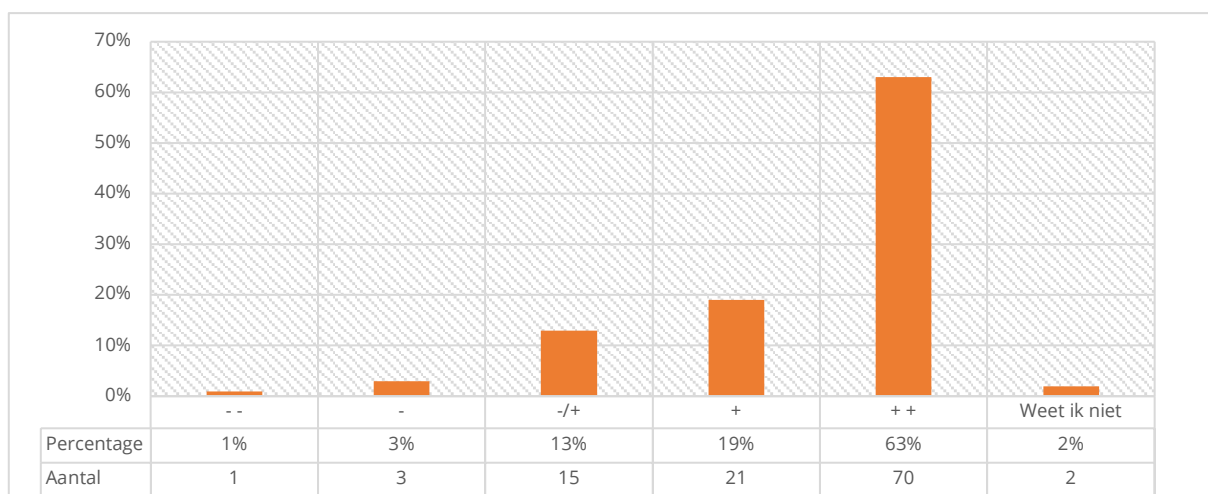

VEILIGHEID EN SCHOOLKLIMAAT

HOE IS HET WELBEVINDEN VAN KINDEREN?

GEEF ANTWOORD OP DE VOLGENDE VRAGEN

VIND JE HET LEUK OM NAAR SCHOOL TE GAAN?

Instructietekst	Selecteer steeds één antwoord
Respondenten	112
Gemiddelde	3,53
Standaarddeviatie	1,16

GEEF ANTWOORD OP DE VOLGENDE VRAGEN

VIND JE HET FIJN OM BUITEN TE SPELEN OP HET PLEIN?

Instructietekst	Selecteer steeds één antwoord
Respondenten	112
Gemiddelde	4,42
Standaarddeviatie	0,89

GEEF ANTWOORD OP DE VOLGENDE VRAGEN**HEB JE HET NAAR JE ZIN IN JOUW GROEP?**