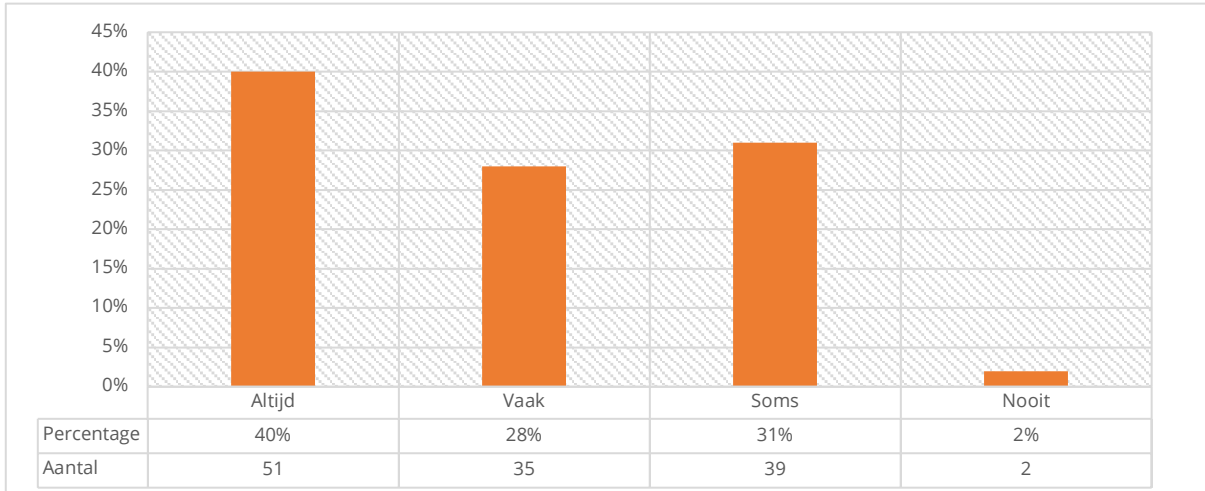

GEEF ANTWOORD OP DE VOLGENDE VRAGEN OVER DIT SCHOOLJAAR, DE TIJD VANAF DE ZOMERVAKANTIE TOT NU

HEBBEN JULLIE EEN LEUKE KLAS?

Instructietekst	Selecteer één antwoord
Respondenten	127
Gemiddelde	1,94
Standaarddeviatie	0,88