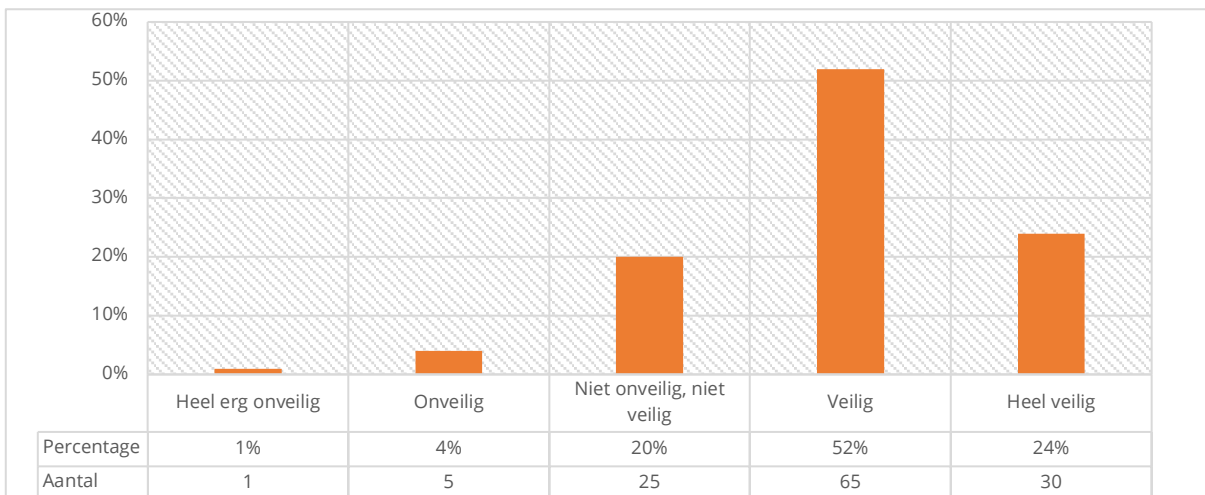

HOE VEILIG VOEL JE JE OP SCHOOL OF ROND SCHOOL?

Instructietekst	Selecteer één antwoord
Respondenten	126
Gemiddelde	3,94
Standaarddeviatie	0,82