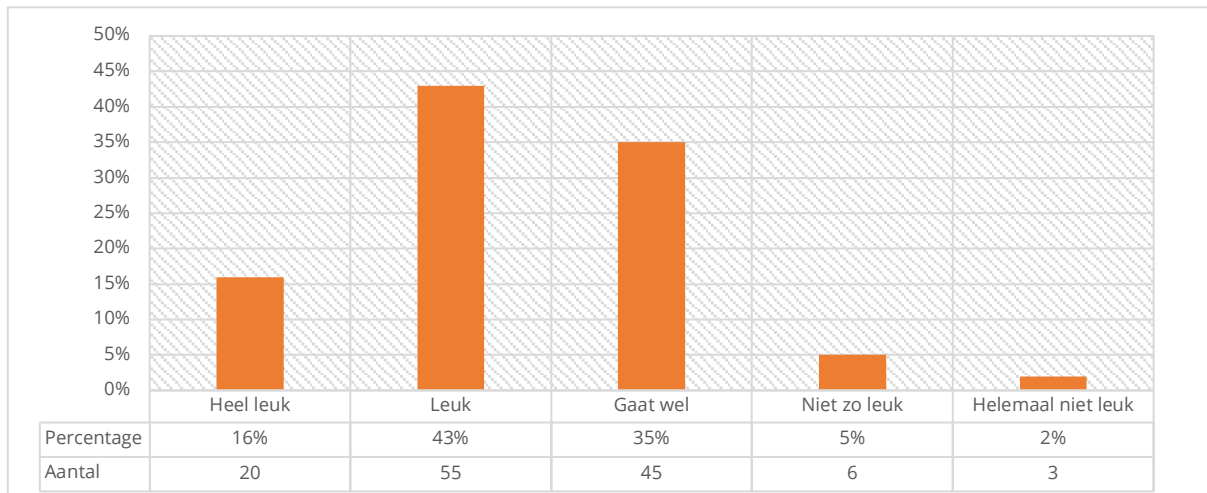

Basisrapport | 2022-2023_SMS Peiling Sociale Veiligheid_leerlingen

Basisschool De Voorsprong

ACHTERGROND

VRAGENLIJST AANGEMAAKT DOOR:	Basisschool De Voorsprong
VRAGENLIJST GESTART OP:	08-05-2023 07:45
DOELGROEP:	Leerlingen
RAPPORTAGE GENERATIEDATUM:	18-05-2023 15:56
AANTAL VRAGEN IN VRAGENLIJST:	30
AANTAL RESPONDENTEN DAT VRAGENLIJST HEEFT GESTART:	133

SCORES PER VRAAG

ALGEMEEN

ACHTERGRONDKENMERKEN

IN WELKE GROEP ZIT JE?

Instructietekst	Selecteer één antwoord
Respondenten	133
Gemiddelde	6,84
Standaarddeviatie	0,85

VENSTERS PO

VEILIGHEID EN SCHOOLKLIMAAT

HOE VIND JE HET OP SCHOOL?

Instructietekst	Selecteer één antwoord
Respondenten	129
Gemiddelde	2,36
Standaarddeviatie	0,88

HOEVEEL CONTACT HEB JE MET JE KLASGENOTEN?

Instructietekst	Selecteer één antwoord
Respondenten	127
Gemiddelde	2,01
Standaarddeviatie	0,85