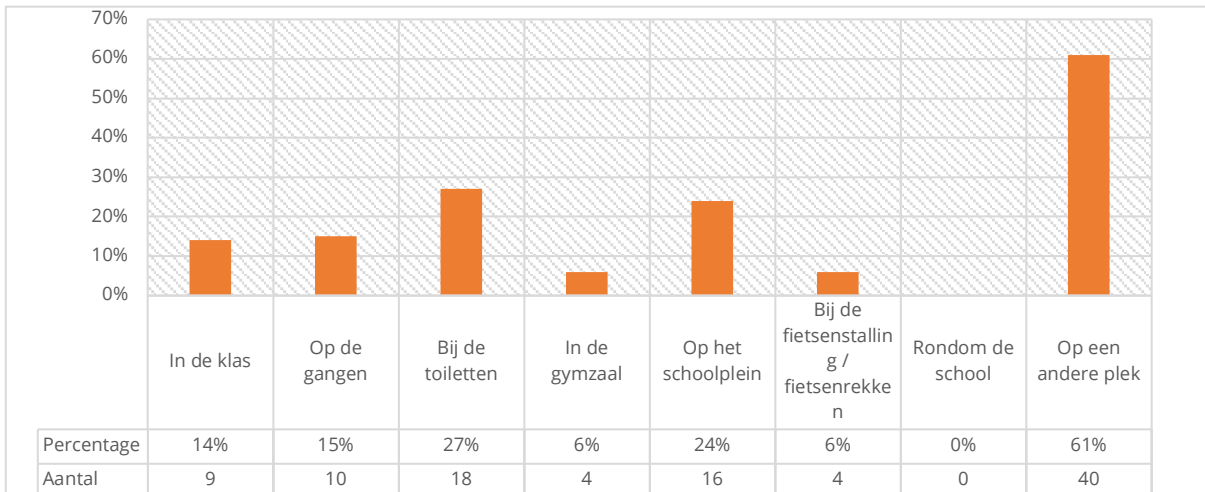

**HOE VEILIG VOEL JE JE OP SCHOOL OF ROND SCHOOL?**

Instructietekst	Selecteer één antwoord
Respondenten	126
Gemiddelde	3,94
Standaarddeviatie	0,82

ZIJN ER PLEKKEN OP SCHOOL OF ROND SCHOOL WAAR JE JE WEL EENS NIET VEILIG VOELT?

Instructietekst	Selecteer één antwoord
Respondenten	124
Gemiddelde	1,89
Standaarddeviatie	0,89

OP WELKE PLEKKEN VOEL JE JE WEL EENS NIET VEILIG?

Instructietekst	Selecteer één of meerdere antwoorden
Respondenten	66