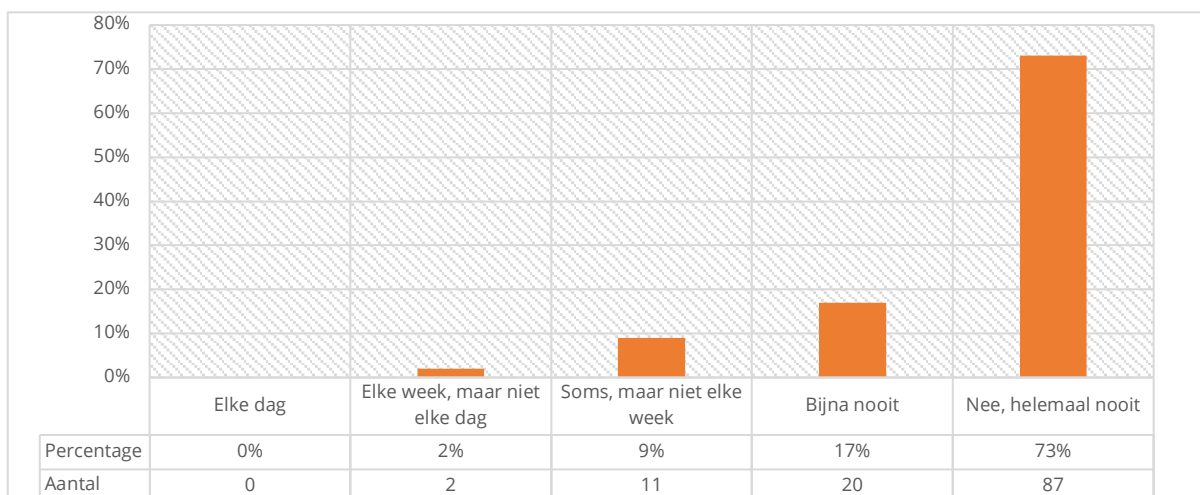

GEEF ANTWOORD OP DE VOLGENDE VRAGEN OVER DIT SCHOOLJAAR, DE TIJD VANAF DE ZOMERVAKANTIE TOT NU

WORDEN ER WEL EENS EXPRES SPULLEN VAN JOU KAPOT GEMAAKT OP SCHOOL?

Instructietekst	Selecteer steeds één antwoord
Respondenten	120
Gemiddelde	4,60
Standaarddeviatie	0,73