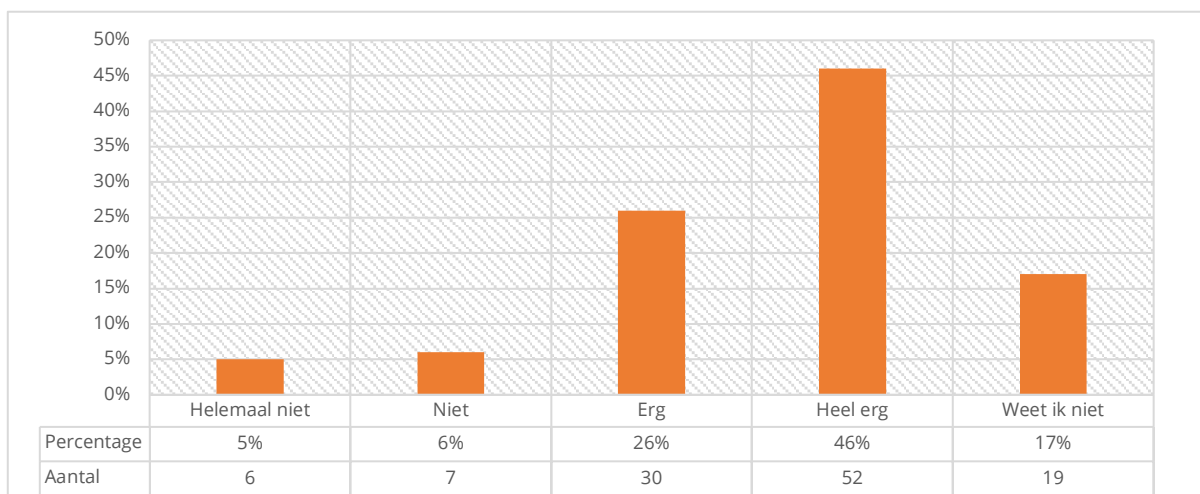

GEEF ANTWOORD OP DE VOLGENDE VRAGEN OVER DIT SCHOOLJAAR, DE TIJD VANAF DE ZOMERVAKANTIE TOT NU VIND JE DE REGELS OP SCHOOL DUIDELIJK?

Instructietekst	Selecteer steeds één antwoord
Respondenten	114
Gemiddelde	3,35
Standaarddeviatie	0,87