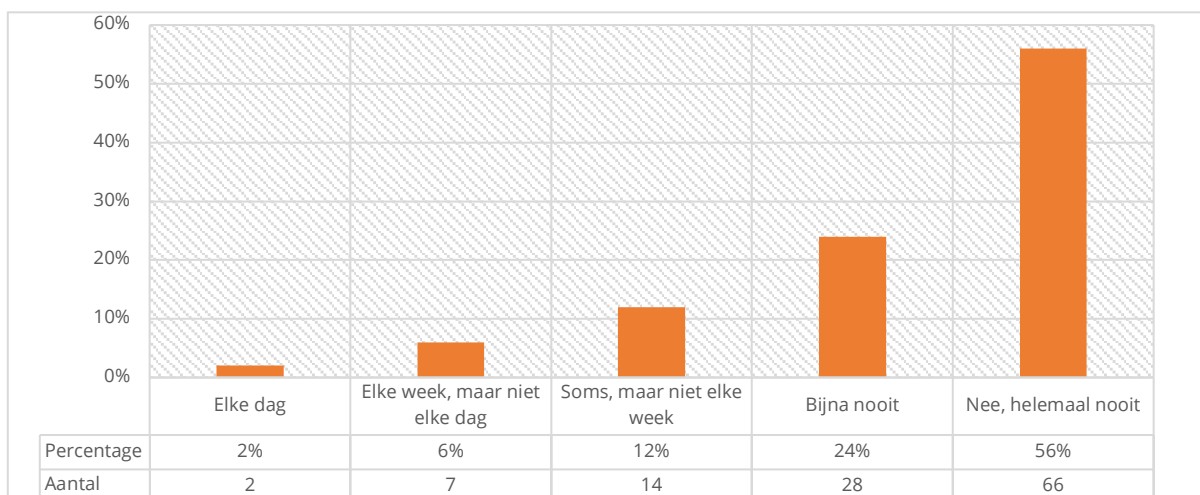

GEEF ANTWOORD OP DE VOLGENDE VRAGEN OVER DIT SCHOOLJAAR, DE TIJD VANAF DE ZOMERVAKANTIE TOT NU

DOEN KINDEREN OP SCHOOL JE WEL EENS EXPRES PIJN (BIJV. SCHOPPEN, SLAAN)?

Instructietekst	Selecteer steeds één antwoord
Respondenten	117
Gemiddelde	4,27
Standaarddeviatie	1,01