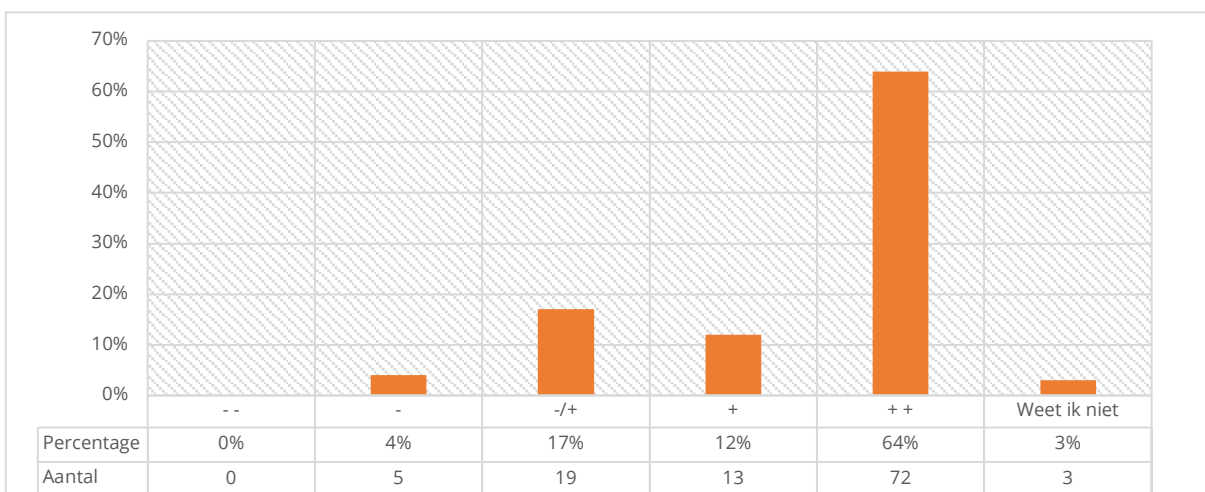

GEEF ANTWOORD OP DE VOLGENDE VRAGEN

HEB JE GENOEG VRIENDJES OF VRIENDINNETJES OP SCHOOL?

Instructietekst	Selecteer steeds één antwoord
Respondenten	112
Gemiddelde	4,39
Standaarddeviatie	0,93