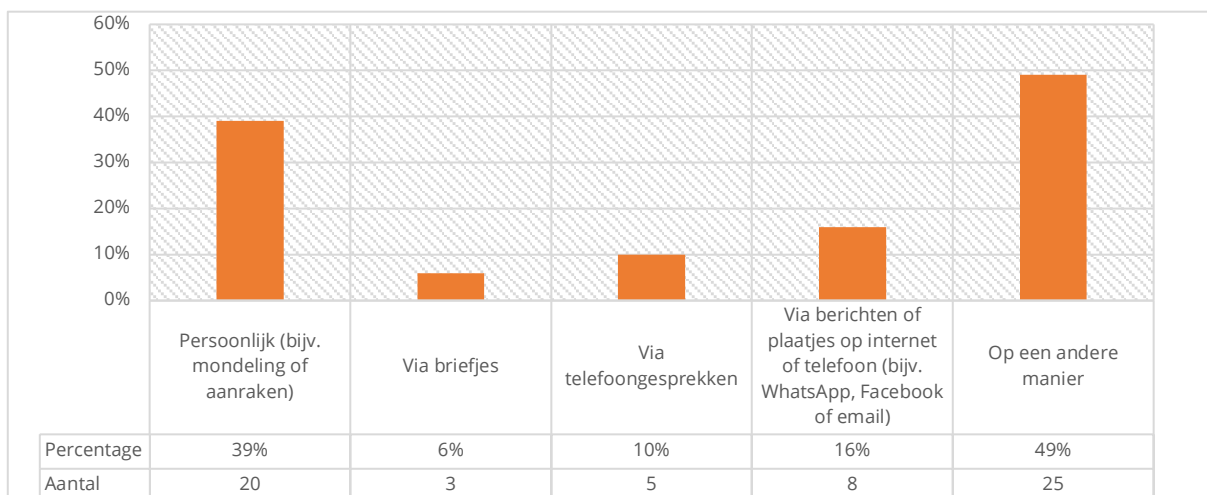

OP WELKE MANIER WORD JE GEPEST OP SCHOOL?

Instructietekst	Selecteer één of meerdere antwoorden
Respondenten	51