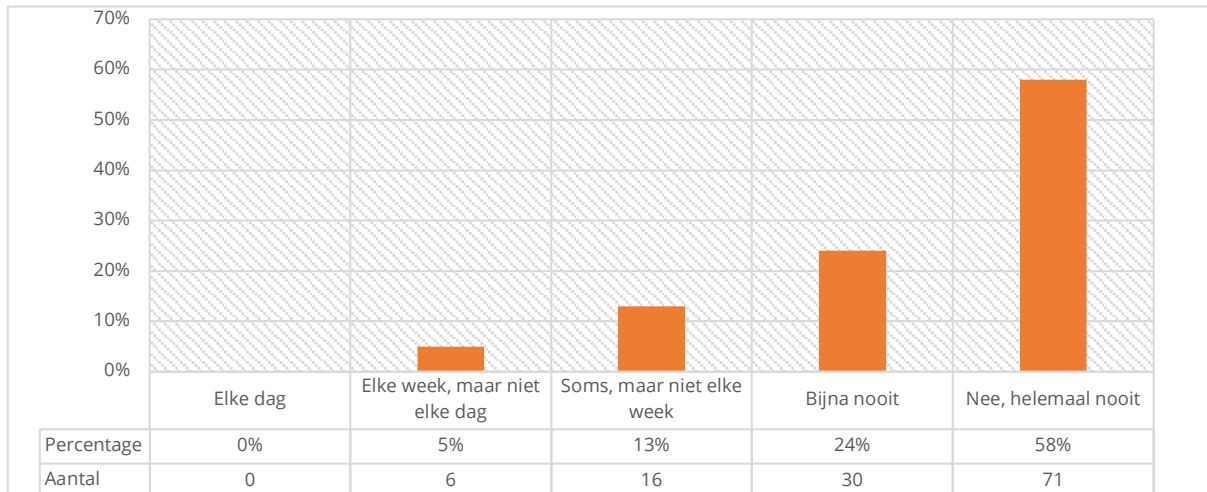

WORD JE (WEL EENS) GEPEST OP SCHOOL?

Instructietekst	Selecteer één antwoord
Respondenten	123
Gemiddelde	4,35
Standaarddeviatie	0,89