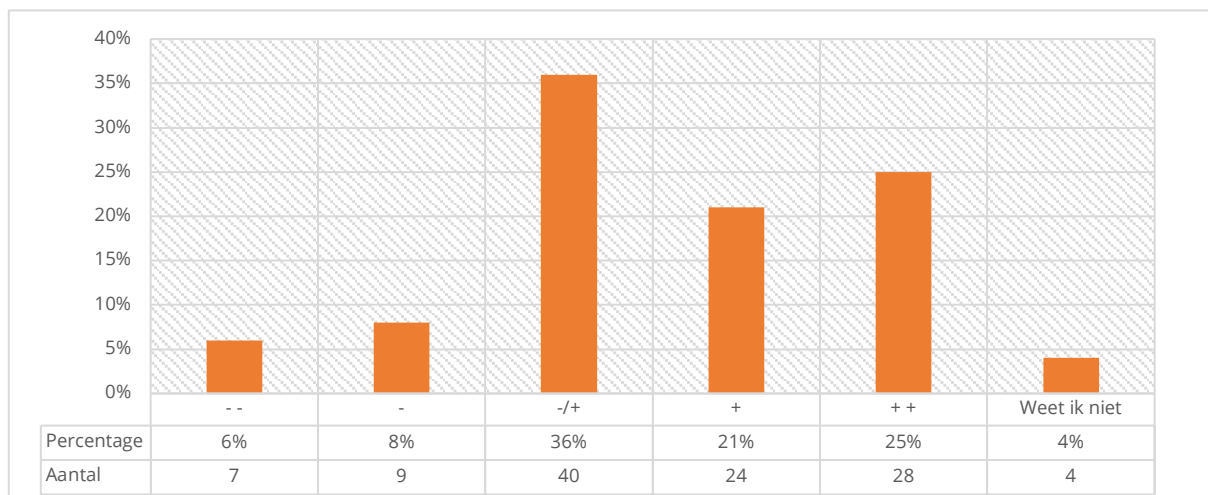

VEILIGHEID EN SCHOOLKLIMAAT

HOE IS HET WELBEVINDEN VAN KINDEREN?

GEEF ANTWOORD OP DE VOLGENDE VRAGEN

VIND JE HET LEUK OM NAAR SCHOOL TE GAAN?

Instructietekst	Selecteer steeds één antwoord
Respondenten	112
Gemiddelde	3,53
Standaarddeviatie	1,16