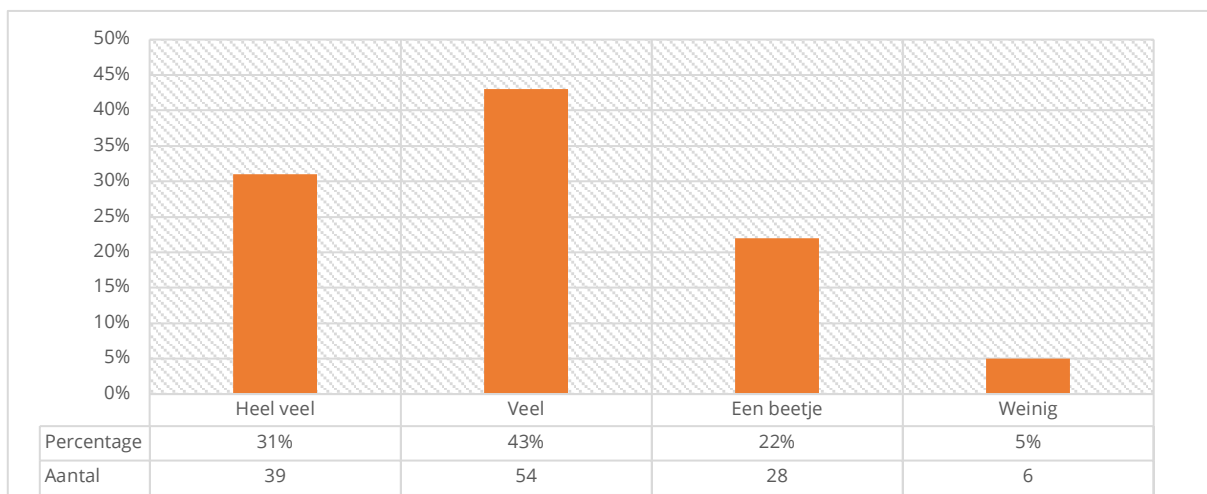

Basisrapport | 2022-2023_SMS Peiling Sociale Veiligheid_leerlingen

Basisschool De Voorsprong

ACHTERGROND

VRAGENLIJST AANGEMAAKT DOOR:	Basisschool De Voorsprong
VRAGENLIJST GESTART OP:	08-05-2023 07:45
DOELGROEP:	Leerlingen
RAPPORTAGE GENERATIEDATUM:	18-05-2023 15:56
AANTAL VRAGEN IN VRAGENLIJST:	30
AANTAL RESPONDENTEN DAT VRAGENLIJST HEEFT GESTART:	133

SCORES PER VRAAG

ALGEMEEN

ACHTERGRONDKENMERKEN

IN WELKE GROEP ZIT JE?

Instructietekst	Selecteer één antwoord
Respondenten	133
Gemiddelde	6,84
Standaarddeviatie	0,85

VENSTERS PO

VEILIGHEID EN SCHOOLKLIMAAT

HOE VIND JE HET OP SCHOOL?

Instructietekst	Selecteer één antwoord
Respondenten	129
Gemiddelde	2,36
Standaarddeviatie	0,88

HOEVEEL CONTACT HEB JE MET JE KLASGENOTEN?

Instructietekst	Selecteer één antwoord
Respondenten	127
Gemiddelde	2,01
Standaarddeviatie	0,85