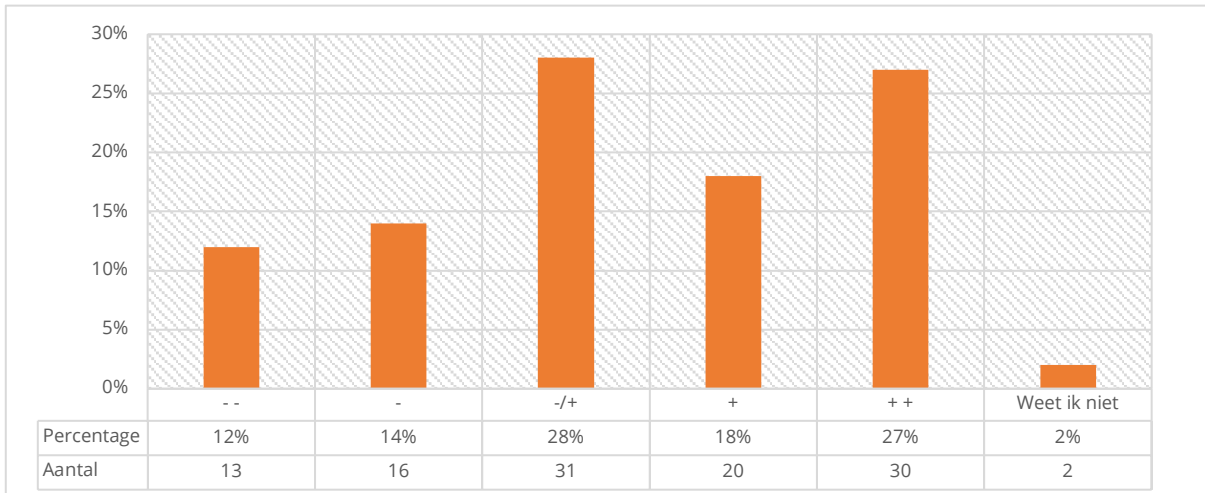

GEEF ANTWOORD OP DE VOLGENDE VRAGEN

BEN JE OP SCHOOL VAAK MOE?

Instructietekst	Selecteer steeds één antwoord
Respondenten	112
Gemiddelde	3,35
Standaarddeviatie	1,34