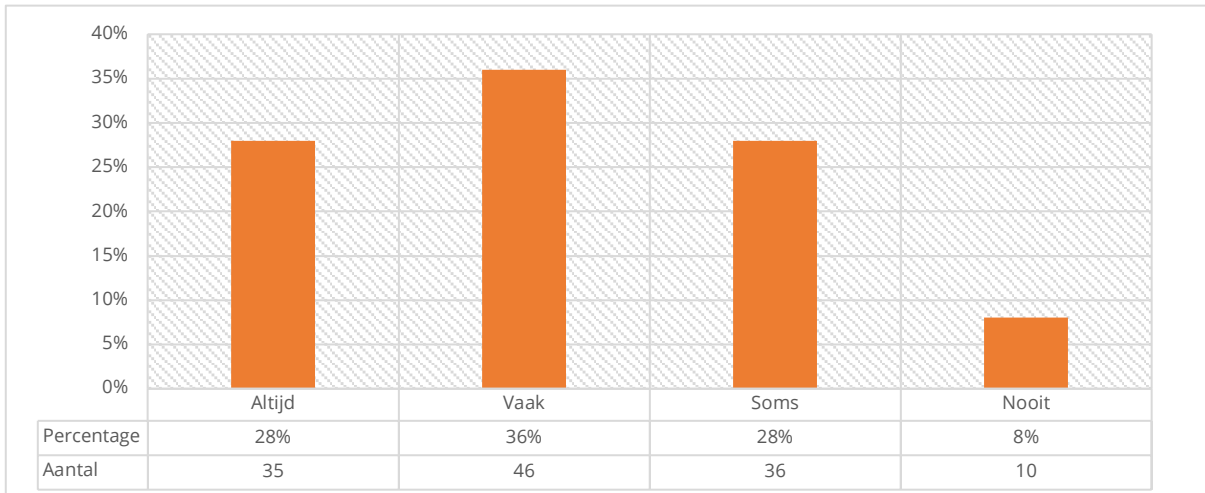

GEEF ANTWOORD OP DE VOLGENDE VRAGEN OVER DIT SCHOOLJAAR, DE TIJD VANAF DE ZOMERVAKANTIE TOT NU

HEB JE HET GEVOEL DAT MENSEN OP SCHOOL HET FIJN VINDEN DAT JIJ ER BENT?

Instructietekst	Selecteer één antwoord
Respondenten	127
Gemiddelde	2,17
Standaarddeviatie	0,92