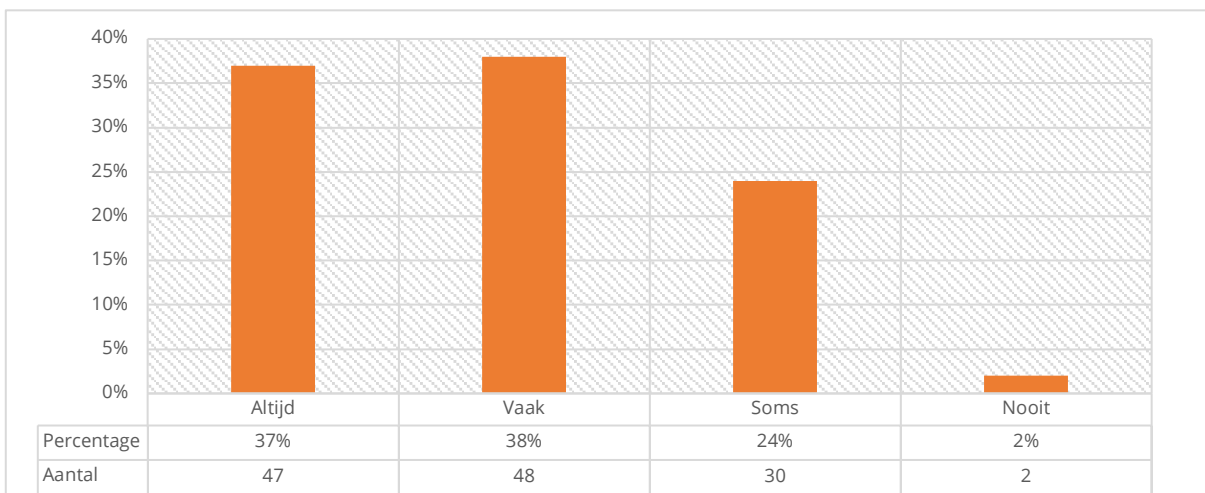

GEEF ANTWOORD OP DE VOLGENDE VRAGEN OVER DIT SCHOOLJAAR, DE TIJD VANAF DE ZOMERVAKANTIE TOT NU

VIND JE HET LEUK OM MET DE KINDEREN IN JOUW KLAS OM TE GAAN?

Instructietekst	Selecteer één antwoord
Respondenten	127
Gemiddelde	1,90
Standaarddeviatie	0,81