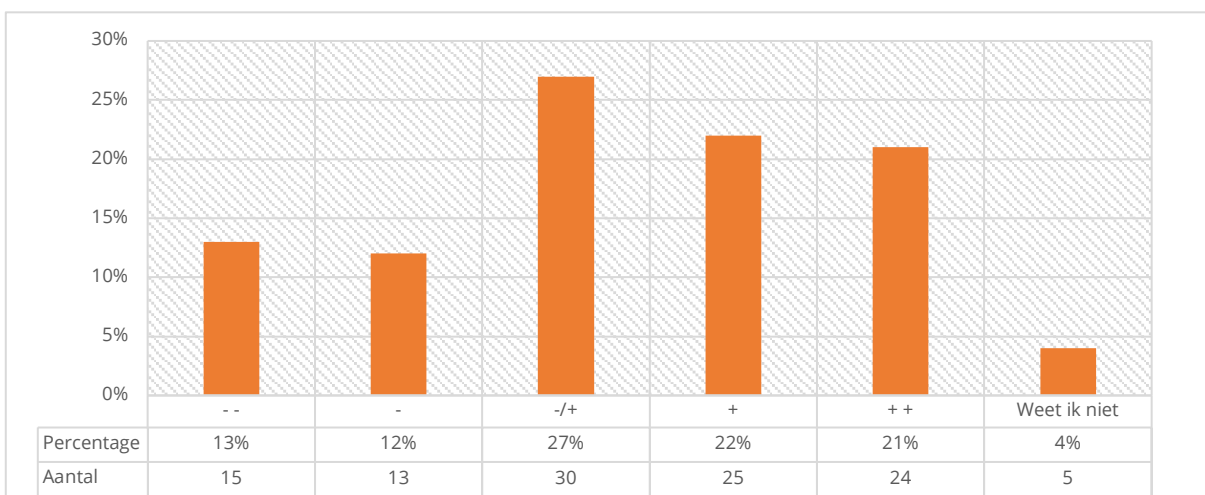

GEEF ANTWOORD OP DE VOLGENDE VRAGEN

VERVEEL JE JE VAAK OP SCHOOL?

Instructietekst	Selecteer steeds één antwoord
Respondenten	112
Gemiddelde	3,28
Standaarddeviatie	1,32