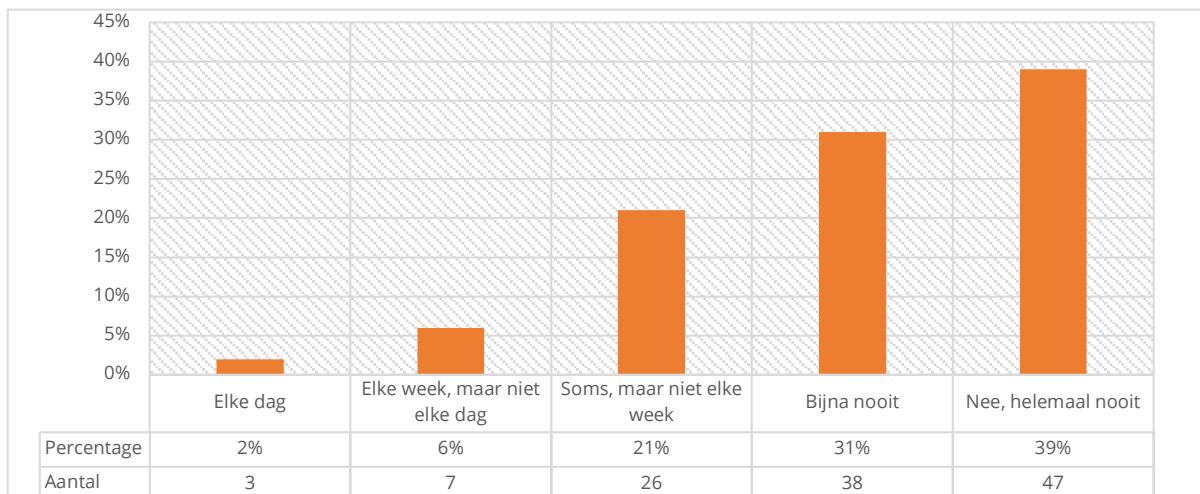

GEEF ANTWOORD OP DE VOLGENDE VRAGEN OVER DIT SCHOOLJAAR, DE TIJD VANAF DE ZOMERVAKANTIE TOT NU

WORD JE WEL EENS UITGESCHOLDEN DOOR KINDEREN OP SCHOOL?

Instructietekst	Selecteer steeds één antwoord
Respondenten	121
Gemiddelde	3,98
Standaarddeviatie	1,03