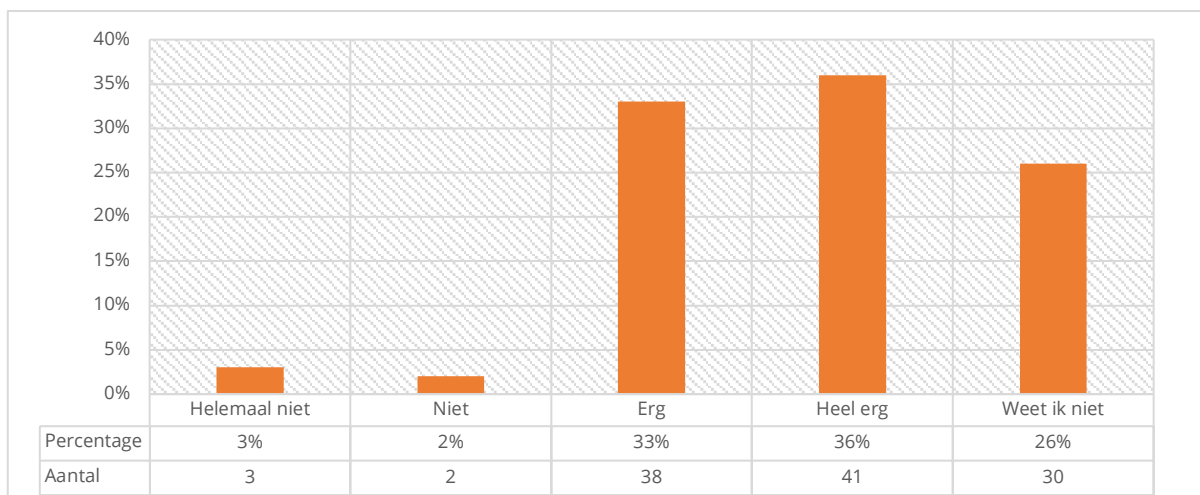

**GEEF ANTWOORD OP DE VOLGENDE VRAGEN OVER DIT SCHOOLJAAR, DE TIJD VANAF DE ZOMERVAKANTIE TOT NU****DOEN KINDEREN OP SCHOOL JE WEL EENS EXPRES PIJN (BIJV. SCHOPPEN, SLAAN)?**

Instructietekst	Selecteer steeds één antwoord
Respondenten	117
Gemiddelde	4,27
Standaarddeviatie	1,01

ONDERWIJSPROCES

GEEF ANTWOORD OP DE VOLGENDE VRAGEN OVER DIT SCHOOLJAAR, DE TIJD VANAF DE ZOMERVAKANTIE TOT NU BEN JE TEVREDEN OVER WAT JE LEERT OP DEZE SCHOOL?

Instructietekst	Selecteer steeds één antwoord
Respondenten	114
Gemiddelde	3,39
Standaarddeviatie	0,71