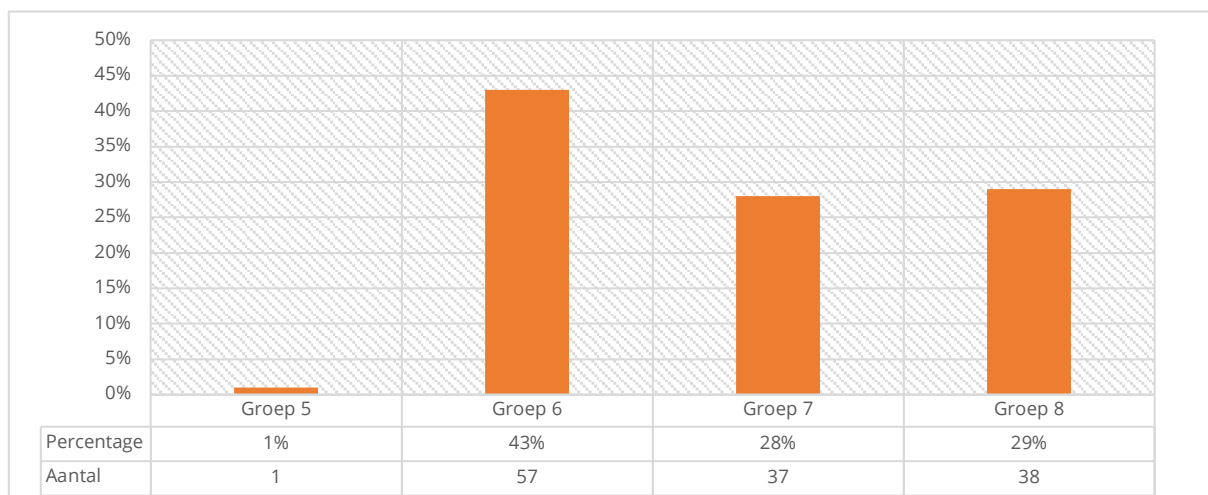

Basisrapport | 2022-2023_SMS Peiling Sociale Veiligheid_leerlingen

Basisschool De Voorsprong

ACHTERGROND

VRAGENLIJST AANGEMAAKT DOOR:	Basisschool De Voorsprong
VRAGENLIJST GESTART OP:	08-05-2023 07:45
DOELGROEP:	Leerlingen
RAPPORTAGE GENERATIEDATUM:	18-05-2023 15:56
AANTAL VRAGEN IN VRAGENLIJST:	30
AANTAL RESPONDENTEN DAT VRAGENLIJST HEEFT GESTART:	133

SCORES PER VRAAG

ALGEMEEN

ACHTERGRONDKENMERKEN

IN WELKE GROEP ZIT JE?

Instructietekst	Selecteer één antwoord
Respondenten	133
Gemiddelde	6,84
Standaarddeviatie	0,85

VENSTERS PO

VEILIGHEID EN SCHOOLKLIMAAT

HOE VIND JE HET OP SCHOOL?