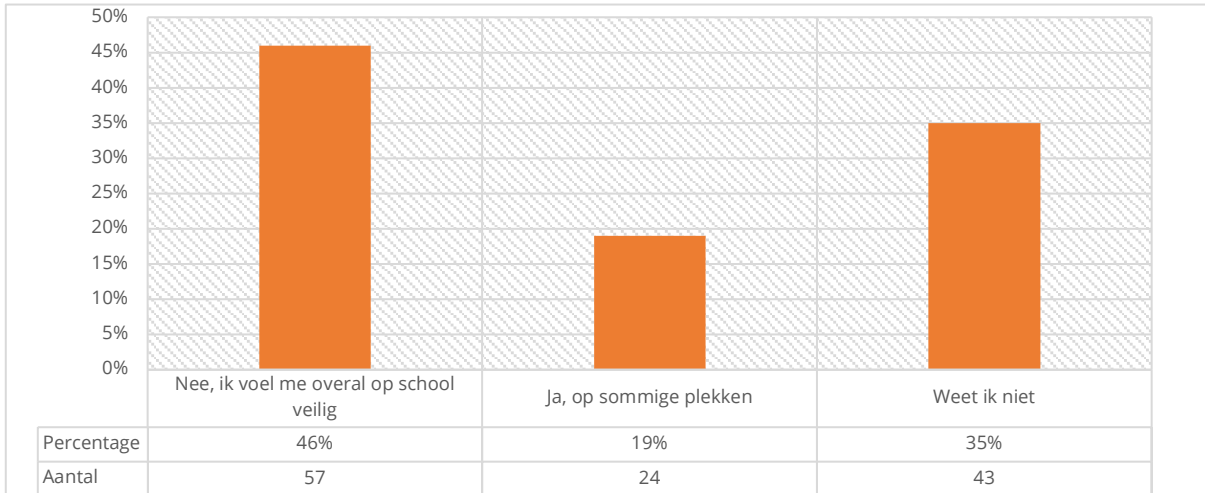

ZIJN ER PLEKKEN OP SCHOOL OF ROND SCHOOL WAAR JE JE WEL EENS NIET VEILIG VOELT?

Instructietekst	Selecteer één antwoord
Respondenten	124
Gemiddelde	1,89
Standaarddeviatie	0,89