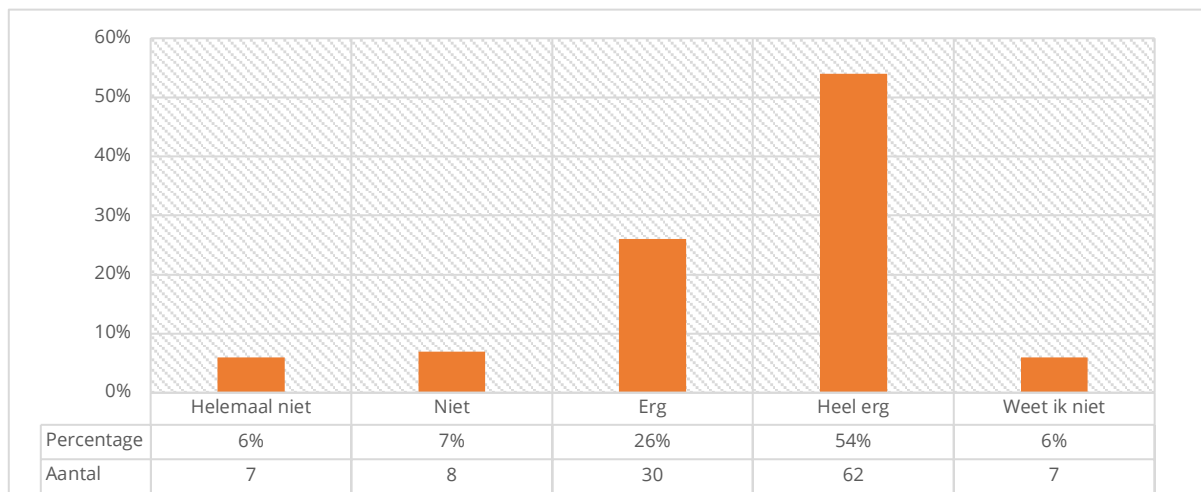

GEEF ANTWOORD OP DE VOLGENDE VRAGEN OVER DIT SCHOOLJAAR, DE TIJD VANAF DE ZOMERVAKANTIE TOT NU

HELPT JE JUF OF MEESTER JE GOED ALS DAT NODIG IS?

Instructietekst	Selecteer steeds één antwoord
Respondenten	114
Gemiddelde	3,37
Standaarddeviatie	0,89