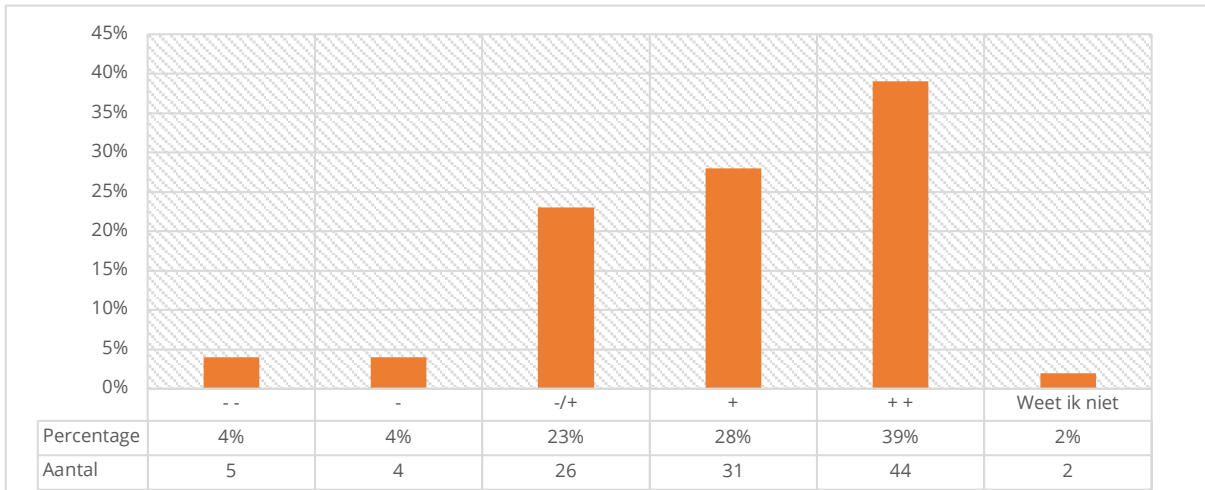

GEEF ANTWOORD OP DE VOLGENDE VRAGEN

HEB JE HET NAAR JE ZIN IN JOUW GROEP?

Instructietekst	Selecteer steeds één antwoord
Respondenten	112
Gemiddelde	3,95
Standaarddeviatie	1,10