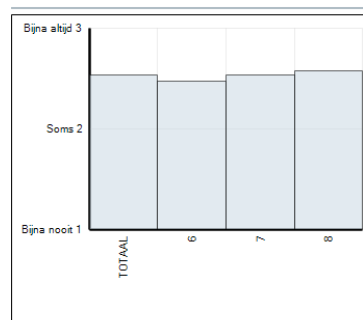

**Schooloverzicht afname Monitor Sociale veiligheid - Leerjaren**  
 Schooljaar: 2021-2022, Afname: 2 Voorjaar

**Welbevinden**

Leerjaar	Leerlingen in leerjaar	Leerlingen met afname	Gemiddelde score	75% Norm gehaald
6	61	60	2,67	◆
7	56	56	2,73	◆
8	63	63	2,66	◇
TOTAAL	180	179	2,69	◆

**Gemiddelde scores**

**Sociale veiligheid**

Leerjaar	Leerlingen in leerjaar	Leerlingen met afname	Gemiddelde score	75% Norm gehaald
6	61	60	2,48	◆
7	56	56	2,54	◆
8	63	63	2,58	◆
TOTAAL	180	179	2,53	◆

**Gemiddelde scores**

**Aantasting sociale veiligheid**

Leerjaar	Leerlingen in leerjaar	Leerlingen met afname	Gemiddelde score	75% Norm gehaald
6	61	60	1,30	◆
7	56	56	1,23	◆
8	63	63	1,18	◆
TOTAAL	180	179	1,23	◆

**Gemiddelde scores**