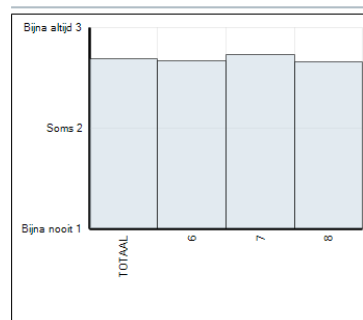

**Overzicht kiezen**

Soort

**Norm kiezen**

Norm

Weergave

**Afname kiezen**

Schooljaar

Afname

**Schooloverzicht afname Monitor Sociale veiligheid - Leerjaren**  
 Schooljaar: 2021-2022, Afname: 2 Voorjaar

**Welbevinden**

Leerjaar	Leerlingen in leerjaar	Leerlingen met afname	Gemiddelde score	75% Norm gehaald
6	61	60	2,67	◆
7	56	56	2,73	◆
8	63	63	2,66	◇
TOTAAL	180	179	2,69	◆

**Gemiddelde scores**

**Sociale veiligheid**

Leerjaar	Leerlingen in leerjaar	Leerlingen met afname	Gemiddelde score	75% Norm gehaald
6	61	60	2,48	◆
7	56	56	2,54	◆
8	63	63	2,58	◆
TOTAAL	180	179	2,53	◆

**Gemiddelde scores**