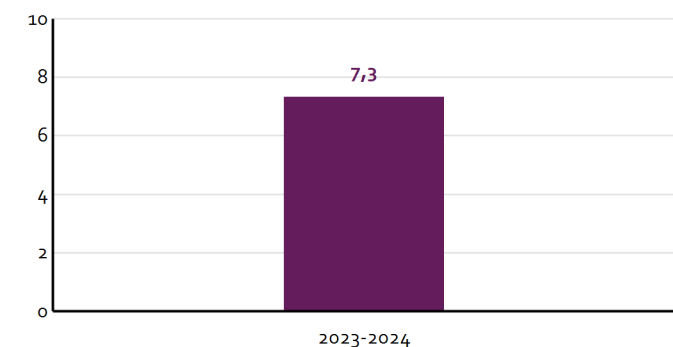

School	Aantal ouders/verzorgers	Percentage respondenten	Aantal resp.	¹ Norm vereist	¹ Norm gewenst
Totaal	100	 34%	34	58	79
Totaal bevraagd	100	 34%	34		

Legenda

-  Respons voldoet aan de gewenste betrouwbaarheid
-  Respons voldoet aan de vereiste betrouwbaarheid
-  Respons voldoet niet aan de vereiste betrouwbaarheid

¹) De vereiste en gewenste respons is bepaald met [deze formule](#) (Excel).

²) Telt ook de onderzoeken met status 'Te beoordelen' en status 'Lopende enquête'.

Onderzoeksresultaten op schoolniveau

In onderstaande tabel ziet u de gemiddelde tevredenheid van de ouders is over uw school. Een hoog cijfer betekent dat de ouders tevreden zijn.