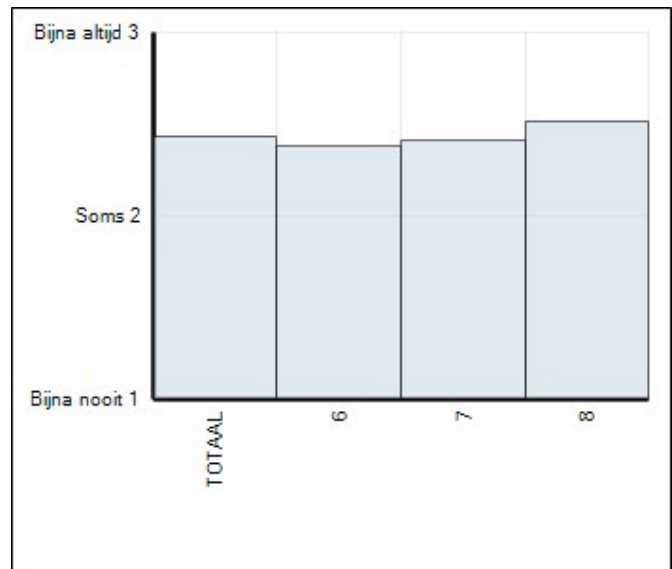

**Welbevinden**

Groep	Leerlingen in groep	Leerlingen met afname	Gemiddelde totaalscore	75% Norm gehaald
6	31	31	31,1	◇
7	28	28	31,4	◇
8	31	30	31,8	◆
TOTAAL	90	89	31,4	◆

**Gemiddelde scores**

**Sociale veiligheid**

Groep	Leerlingen in groep	Leerlingen met afname	Gemiddelde totaalscore	75% Norm gehaald
6	31	31	40,5	◇
7	28	28	40,9	◇
8	31	30	42,8	◆
TOTAAL	90	89	41,4	◇

**Gemiddelde scores**

## Aantasting sociale veiligheid

Groep	Leerlingen in groep	Leerlingen met afname	Gemiddelde totaalscore	Vershil t.o.v. schoolgemiddelde
6	31	31	21,4	1,7
7	28	28	19,9	0,2
8	31	30	17,6	-2,0
TOTAAL	90	89	19,6	