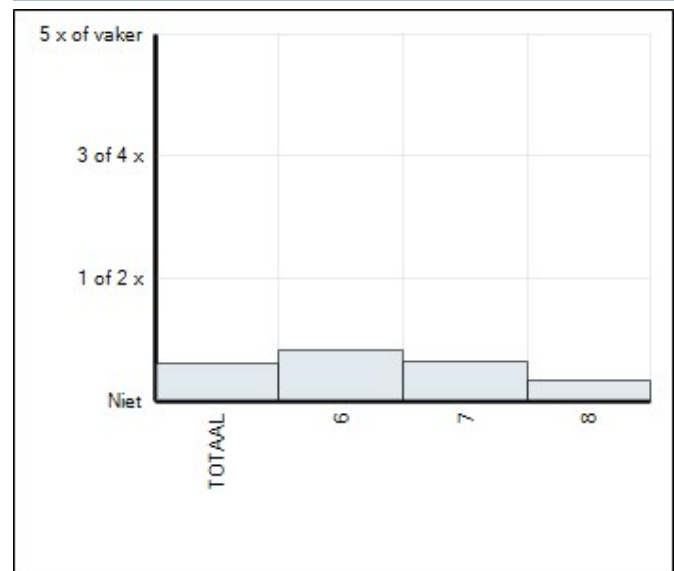

Aantasting sociale veiligheid

Groep	Leerlingen in groep	Leerlingen met afname	Gemiddelde totaalscore	Vershil t.o.v. schoolgemiddelde
6	31	31	21,4	1,7
7	28	28	19,9	0,2
8	31	30	17,6	-2,0
TOTAAL	90	89	19,6	

Gemiddelde scores

* Vanwege privacy van de leerling wordt de score van een groep of leerjaar alleen getoond en meegeteld in het totaal als 3 of meer leerlingen in de groep of in het leerjaar (afhankelijk van het overzicht) een score hebben op de afname.