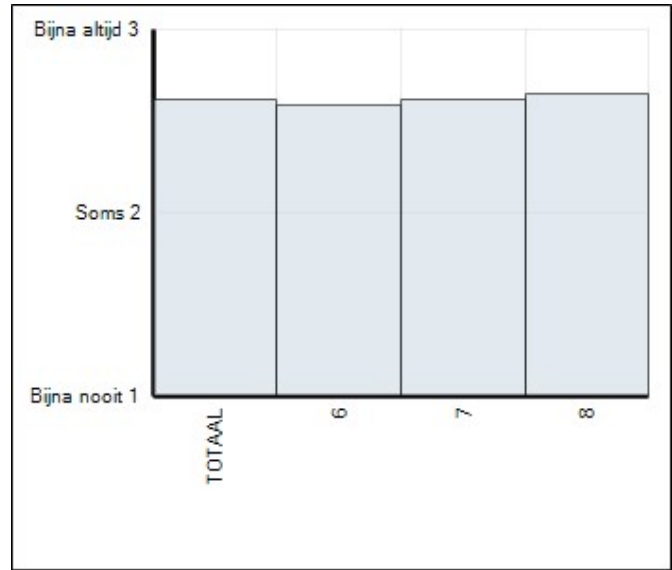

**Welbevinden**

Groep	Leerlingen in groep	Leerlingen met afname	Gemiddelde totaalscore	75% Norm gehaald
6	31	31	31,1	◇
7	28	28	31,4	◇
8	31	30	31,8	◆
TOTAAL	90	89	31,4	◆

**Gemiddelde scores**

**Sociale veiligheid**

Groep	Leerlingen in groep	Leerlingen met afname	Gemiddelde totaalscore	75% Norm gehaald
6	31	31	40,5	◇
7	28	28	40,9	◇
8	31	30	42,8	◆
TOTAAL	90	89	41,4	◇

**Gemiddelde scores**

## Aantasting sociale veiligheid

Groep	Leerlingen in groep	Leerlingen met afname	Gemiddelde totaalscore	Vershil t.o.v. schoolgemiddelde
6	31	31	21,4	1,7
7	28	28	19,9	0,2
8	31	30	17,6	-2,0
TOTAAL	90	89	19,6	