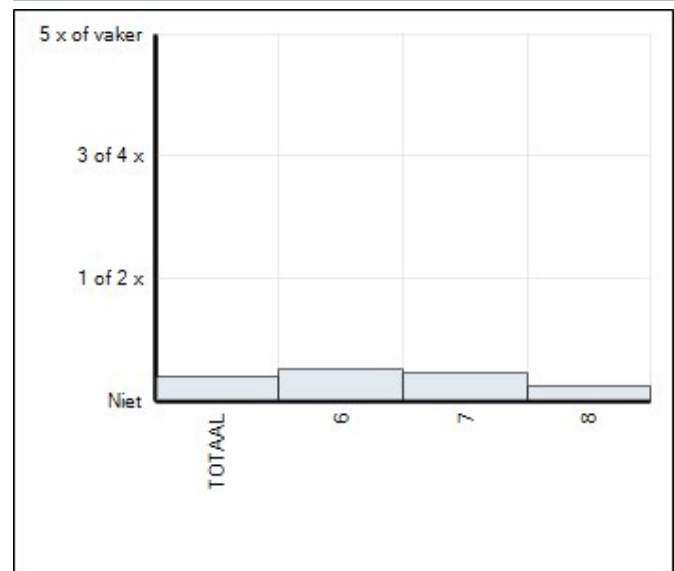

Welbevinden

Groep	Leerlingen in groep	Leerlingen met afname	Gemiddelde totaalscore	75% Norm gehaald
6	31	29	31,3	◇
7	29	27	31,3	◇
8	30	30	31,3	◇
TOTAAL	90	86	31,3	◇

Gemiddelde scores

Sociale veiligheid

Groep	Leerlingen in groep	Leerlingen met afname	Gemiddelde totaalscore	75% Norm gehaald
6	31	29	41,3	◇
7	29	27	40,8	◇
8	30	30	41,7	◇
TOTAAL	90	86	41,3	◇

Gemiddelde scores

Aantasting sociale veiligheid

Groep	Leerlingen in groep	Leerlingen met afname	Gemiddelde totaalscore	Vershil t.o.v. schoolgemiddelde
6	31	29	18,9	0,9
7	29	27	18,5	0,5
8	30	30	16,7	-1,3
TOTAAL	90	86	18,0	

Gemiddelde scores

* Vanwege privacy van de leerling wordt de score van een groep of leerjaar alleen getoond en meegeteld in het totaal als 3 of meer leerlingen in de groep of in het leerjaar (afhankelijk van het overzicht) een score hebben op de afname.