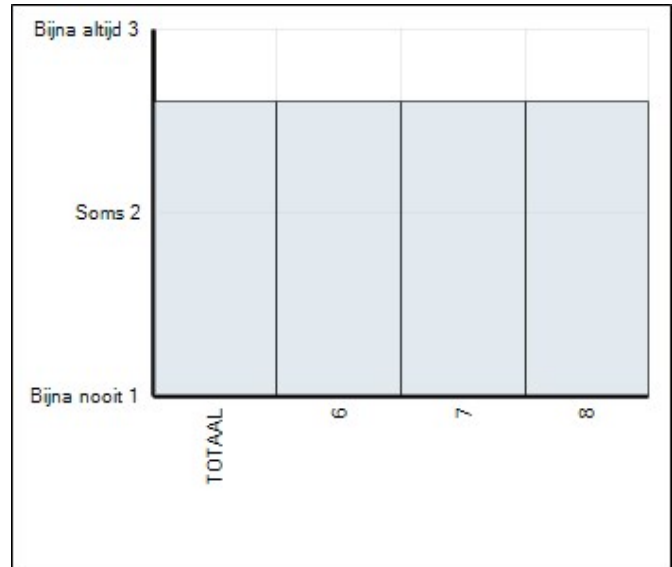

Welbevinden

Groep	Leerlingen in groep	Leerlingen met afname	Gemiddelde totaalscore	75% Norm gehaald
6	31	29	31,3	◇
7	29	27	31,3	◇
8	30	30	31,3	◇
TOTAAL	90	86	31,3	◇

Gemiddelde scores

Sociale veiligheid

Groep	Leerlingen in groep	Leerlingen met afname	Gemiddelde totaalscore	75% Norm gehaald
6	31	29	41,3	◇
7	29	27	40,8	◇
8	30	30	41,7	◇
TOTAAL	90	86	41,3	◇

Gemiddelde scores

Aantasting sociale veiligheid

Groep	Leerlingen in groep	Leerlingen met afname	Gemiddelde totaalscore	Vershil t.o.v. schoolgemiddelde
6	31	29	18,9	0,9
7	29	27	18,5	0,5
8	30	30	16,7	-1,3
TOTAAL	90	86	18,0	

Gemiddelde scores

* Vanwege privacy van de leerling wordt de score van een groep of leerjaar alleen getoond en meegeteld in het totaal als 3 of meer leerlingen in de groep of in het leerjaar (afhankelijk van het overzicht) een score hebben op de afname.