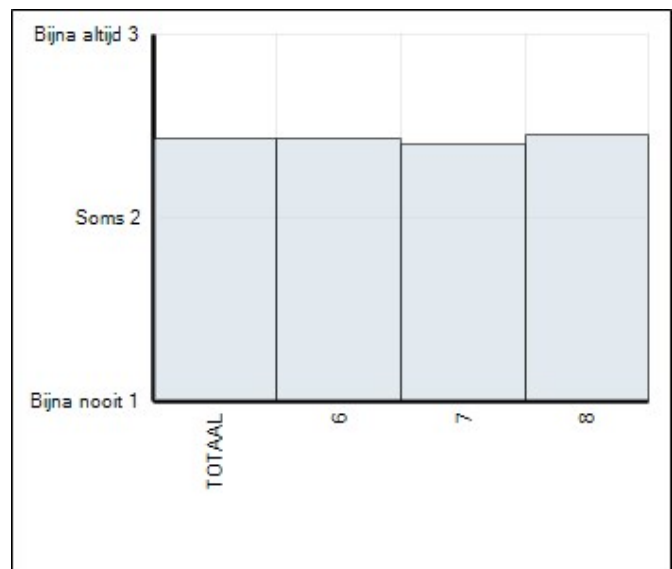

Welbevinden

Groep	Leerlingen in groep	Leerlingen met afname	Gemiddelde totaalscore	75% Norm gehaald
6	31	29	31,3	◇
7	29	27	31,3	◇
8	30	30	31,3	◇
TOTAAL	90	86	31,3	◇

Gemiddelde scores

Sociale veiligheid

Groep	Leerlingen in groep	Leerlingen met afname	Gemiddelde totaalscore	75% Norm gehaald
6	31	29	41,3	◇
7	29	27	40,8	◇
8	30	30	41,7	◇
TOTAAL	90	86	41,3	◇

Gemiddelde scores

Aantasting sociale veiligheid

Groep	Leerlingen in groep	Leerlingen met afname	Gemiddelde totaalscore	Vershil t.o.v. schoolgemiddelde
6	31	29	18,9	0,9
7	29	27	18,5	0,5
8	30	30	16,7	-1,3
TOTAAL	90	86	18,0	

Gemiddelde scores

* Vanwege privacy van de leerling wordt de score van een groep of leerjaar alleen getoond en meegeteld in het totaal als 3 of meer leerlingen in de groep of in het leerjaar (afhankelijk van het overzicht) een score hebben op de afname.