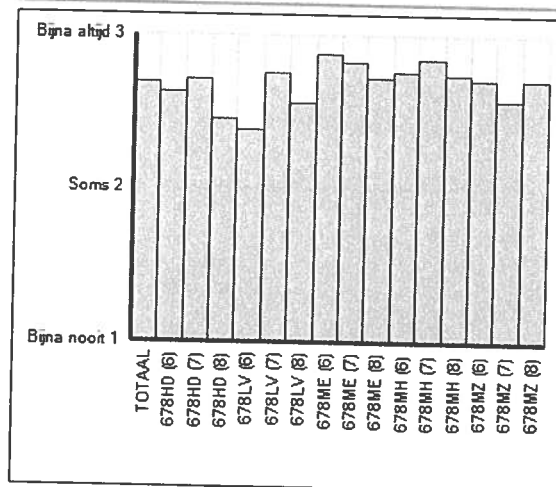

Schooloverzicht afname Monitor Sociale veiligheid - Groep

Schooljaar: 2020-2021
Norm: Landelijk

Afname: 2 Voorjaar

Welbevinden

Groep	Leerlingen in groep	Leerlingen met afname	Gemiddelde totaalscore	75% Norm gehaald
678HD (6)	10	9	31,6	◆
678HD (7)	11	9	32,6	◆
678HD (8)	7	7	29,4	◇
678LV (6)	7	7	28,6	◇
678LV (7)	11	10	33,0	◆
678LV (8)	9	8	30,6	◇
678ME (6)	6	6	34,5	◆
678ME (7)	13	13	33,9	◆
678ME (8)	10	10	32,6	◆
678MH (6)	12	12	33,2	◆
678MH (7)	8	8	34,1	◆
678MH (8)	8	7	32,9	◆
678MZ (6)	7	7	32,6	◆
678MZ (7)	12	12	30,9	◇
678MZ (8)	9	9	32,6	◆
TOTAAL	140	134	32,3	◆

Gemiddelde scores

Sociale veiligheid

Groep	Leerlingen in groep	Leerlingen met afname	Gemiddelde totaalscore	75% Norm gehaald
678HD (6)	10	9	41,7	◆
678HD (7)	11	9	44,6	◆
678HD (8)	7	7	42,3	◆
678LV (6)	7	7	40,0	◇
678LV (7)	11	10	43,6	◆
678LV (8)	9	8	41,8	◆
678ME (6)	6	6	46,2	◆
678ME (7)	13	13	44,1	◆
678ME (8)	10	10	44,8	◆
678MH (6)	12	12	44,4	◆
678MH (7)	8	8	45,4	◆
678MH (8)	8	7	45,0	◆
678MZ (6)	7	7	43,1	◆
678MZ (7)	12	12	40,2	◇
678MZ (8)	9	9	44,0	◆
TOTAAL	140	134	43,4	◆

Gemiddelde scores

Aantasting sociale veiligheid

Groep	Leerlingen in groep	Leerlingen met afname	Gemiddelde totaalscore	75% Norm gehaald
678HD (6)	10	9	16,9	◆
678HD (7)	11	9	16,8	◆
678HD (8)	7	7	18,9	◆
678LV (6)	7	7	17,6	◆
678LV (7)	11	10	15,8	◆
678LV (8)	9	8	19,4	◆
678ME (6)	6	6	15,2	◆
678ME (7)	13	13	17,8	◆
678ME (8)	10	10	18,0	◆
678MH (6)	12	12	18,1	◆
678MH (7)	8	8	16,3	◆
678MH (8)	8	7	18,4	◆
678MZ (6)	7	7	19,3	◆
678MZ (7)	12	12	18,8	◆
678MZ (8)	9	9	17,2	◆
TOTAAL	140	134	17,6	◆