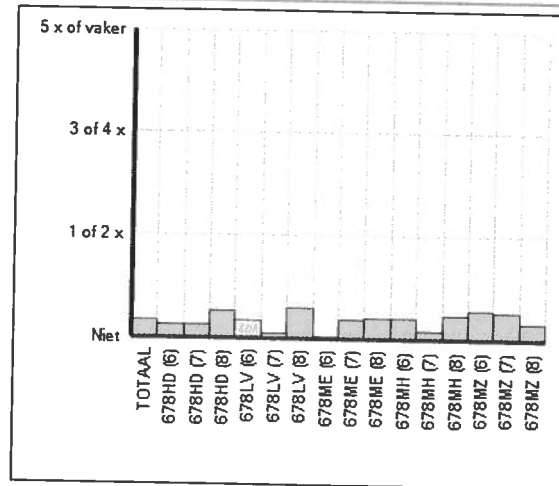

Schooloverzicht afname Monitor Sociale veiligheid - Groep

Schooljaar: 2020-2021
Norm: Landelijk

Afname: 2 Voorjaar

Welbevinden

Groep	Leerlingen in groep	Leerlingen met afname	Gemiddelde totaalscore	75% Norm gehaald
678HD (6)	10	9	31,6	◆
678HD (7)	11	9	32,6	◆
678HD (8)	7	7	29,4	◇
678LV (6)	7	7	28,6	◇
678LV (7)	11	10	33,0	◆
678LV (8)	9	8	30,6	◇
678ME (6)	6	6	34,5	◆
678ME (7)	13	13	33,9	◆
678ME (8)	10	10	32,6	◆
678MH (6)	12	12	33,2	◆
678MH (7)	8	8	34,1	◆
678MH (8)	8	7	32,9	◆
678MZ (6)	7	7	32,6	◆
678MZ (7)	12	12	30,9	◇
678MZ (8)	9	9	32,6	◆
TOTAAL	140	134	32,3	◆

Gemiddelde scores

Sociale veiligheid

Groep	Leerlingen in groep	Leerlingen met afname	Gemiddelde totaalscore	75% Norm gehaald
678HD (6)	10	9	41,7	◆
678HD (7)	11	9	44,6	◆
678HD (8)	7	7	42,3	◆
678LV (6)	7	7	40,0	◇
678LV (7)	11	10	43,6	◆
678LV (8)	9	8	41,8	◆
678ME (6)	6	6	46,2	◆
678ME (7)	13	13	44,1	◆
678ME (8)	10	10	44,8	◆
678MH (6)	12	12	44,4	◆
678MH (7)	8	8	45,4	◆
678MH (8)	8	7	45,0	◆
678MZ (6)	7	7	43,1	◆
678MZ (7)	12	12	40,2	◇
678MZ (8)	9	9	44,0	◆
TOTAAL	140	134	43,4	◆

Gemiddelde scores

Aantasting sociale veiligheid

Groep	Leerlingen in groep	Leerlingen met afname	Gemiddelde totaalscore	75% Norm gehaald
678HD (6)	10	9	16,9	◆
678HD (7)	11	9	16,8	◆
678HD (8)	7	7	18,9	◆
678LV (6)	7	7	17,6	◆
678LV (7)	11	10	15,8	◆
678LV (8)	9	8	19,4	◆
678ME (6)	6	6	15,2	◆
678ME (7)	13	13	17,8	◆
678ME (8)	10	10	18,0	◆
678MH (6)	12	12	18,1	◆
678MH (7)	8	8	16,3	◆
678MH (8)	8	7	18,4	◆
678MZ (6)	7	7	19,3	◆
678MZ (7)	12	12	18,8	◆
678MZ (8)	9	9	17,2	◆
TOTAAL	140	134	17,6	◆

Gemiddelde scores

* Vanwege privacy van de leerling wordt de score van een groep of leerjaar alleen getoond en meegeteld in het totaal als 3 of meer leerlingen in de groep of in het leerjaar (afhankelijk van het overzicht) een score hebben op de afname.