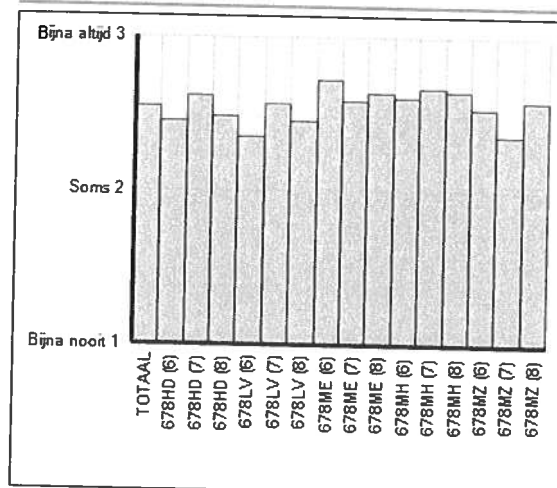

Schooloverzicht afname Monitor Sociale veiligheid - Groep

Schooljaar: 2020-2021
Norm: Landelijk

Afname: 2 Voorjaar

Welbevinden

Groep	Leerlingen in groep	Leerlingen met afname	Gemiddelde totaalscore	75% Norm gehaald
678HD (6)	10	9	31,6	◆
678HD (7)	11	9	32,6	◆
678HD (8)	7	7	29,4	◇
678LV (6)	7	7	28,6	◇
678LV (7)	11	10	33,0	◆
678LV (8)	9	8	30,6	◇
678ME (6)	6	6	34,5	◆
678ME (7)	13	13	33,9	◆
678ME (8)	10	10	32,6	◆
678MH (6)	12	12	33,2	◆
678MH (7)	8	8	34,1	◆
678MH (8)	8	7	32,9	◆
678MZ (6)	7	7	32,6	◆
678MZ (7)	12	12	30,9	◇
678MZ (8)	9	9	32,6	◆
TOTAAL	140	134	32,3	◆

Gemiddelde scores

Sociale veiligheid

Groep	Leerlingen in groep	Leerlingen met afname	Gemiddelde totaalscore	75% Norm gehaald
678HD (6)	10	9	41,7	◆
678HD (7)	11	9	44,6	◆
678HD (8)	7	7	42,3	◆
678LV (6)	7	7	40,0	◇
678LV (7)	11	10	43,6	◆
678LV (8)	9	8	41,8	◆
678ME (6)	6	6	46,2	◆
678ME (7)	13	13	44,1	◆
678ME (8)	10	10	44,8	◆
678MH (6)	12	12	44,4	◆
678MH (7)	8	8	45,4	◆
678MH (8)	8	7	45,0	◆
678MZ (6)	7	7	43,1	◆
678MZ (7)	12	12	40,2	◇
678MZ (8)	9	9	44,0	◆
TOTAAL	140	134	43,4	◆

Gemiddelde scores

Aantasting sociale veiligheid

Groep	Leerlingen in groep	Leerlingen met afname	Gemiddelde totaalscore	75% Norm gehaald
678HD (6)	10	9	16,9	◆
678HD (7)	11	9	16,8	◆
678HD (8)	7	7	18,9	◆
678LV (6)	7	7	17,6	◆
678LV (7)	11	10	15,8	◆
678LV (8)	9	8	19,4	◆
678ME (6)	6	6	15,2	◆
678ME (7)	13	13	17,8	◆
678ME (8)	10	10	18,0	◆
678MH (6)	12	12	18,1	◆
678MH (7)	8	8	16,3	◆
678MH (8)	8	7	18,4	◆
678MZ (6)	7	7	19,3	◆
678MZ (7)	12	12	18,8	◆
678MZ (8)	9	9	17,2	◆
TOTAAL	140	134	17,6	◆