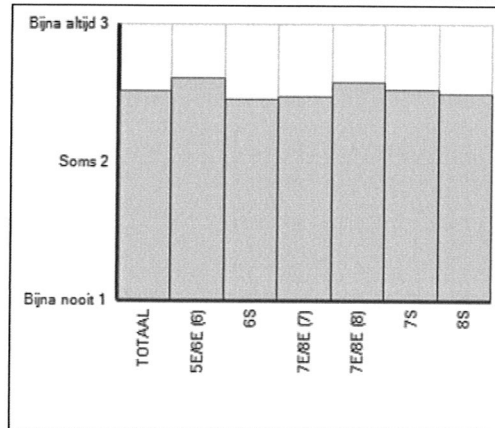

Schooloverzicht afname Monitor Sociale veiligheid - Groep

Schooljaar: 2019-2020

Afname: 1 Najaar

Welbevinden

Groep	Leerlingen in groep	Leerlingen met afname	Gemiddelde totaalscore	75% Norm gehaald
5E/6E (6)	8	8	31,3	⊖
6S	16	14	29,5	⊖
7E/8E (7)	11	9	29,7	⊖
7E/8E (8)	11	10	30,9	⊖
7S	27	24	30,3	⊖
8S	16	16	29,9	⊖
TOTAAL	89	81	30,2	⊖

Gemiddelde scores

Sociale veiligheid

Groep	Leerlingen in groep	Leerlingen met afname	Gemiddelde totaalscore	75% Norm gehaald
5E/6E (6)	8	8	40,4	⊖
6S	16	14	37,7	⊖
7E/8E (7)	11	9	40,3	⊖
7E/8E (8)	11	10	40,6	⊖
7S	27	24	40,0	⊖
8S	16	16	41,0	⊖
TOTAAL	89	81	39,9	⊖

Gemiddelde scores

* Vanwege privacy van de leerling wordt de score van een groep of leerjaar alleen getoond en meegeteld in het totaal als 3 of meer leerlingen in de groep of in het leerjaar (afhankelijk van het overzicht) een score hebben op de afname.