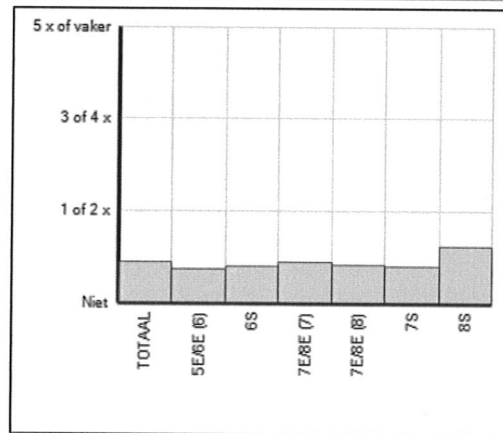

Gemiddelde scores

Sociale veiligheid

Groep	Leerlingen in groep	Leerlingen met afname	Gemiddelde totaalscore	75% Norm gehaald
5E/6E (6)	8	8	40,4	⊖
6S	16	14	37,7	⊖
7E/8E (7)	11	9	40,3	⊖
7E/8E (8)	11	10	40,6	⊖
7S	27	24	40,0	⊖
8S	16	16	41,0	⊖
TOTAAL	89	81	39,9	⊖

Gemiddelde scores

Aantasting sociale veiligheid

Groep	Leerlingen in groep	Leerlingen met afname	Gemiddelde totaalscore	Vershil t.o.v. schoolgemiddelde
5E/6E (6)	8	8	20,6	-1,1
6S	16	14	21,1	-0,7
7E/8E (7)	11	9	21,8	0,0
7E/8E (8)	11	10	21,3	-0,4
7S	27	24	21,0	-0,7
8S	16	16	24,2	2,4
TOTAAL	89	81	21,7	

Gemiddelde scores

* Vanwege privacy van de leerling wordt de score van een groep of leerjaar alleen getoond en meegeteld in het totaal als 3 of meer leerlingen in de groep of in het leerjaar (afhankelijk van het overzicht) een score hebben op de afname.