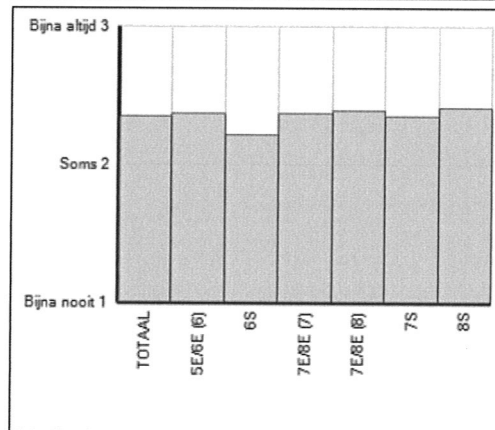

Gemiddelde scores