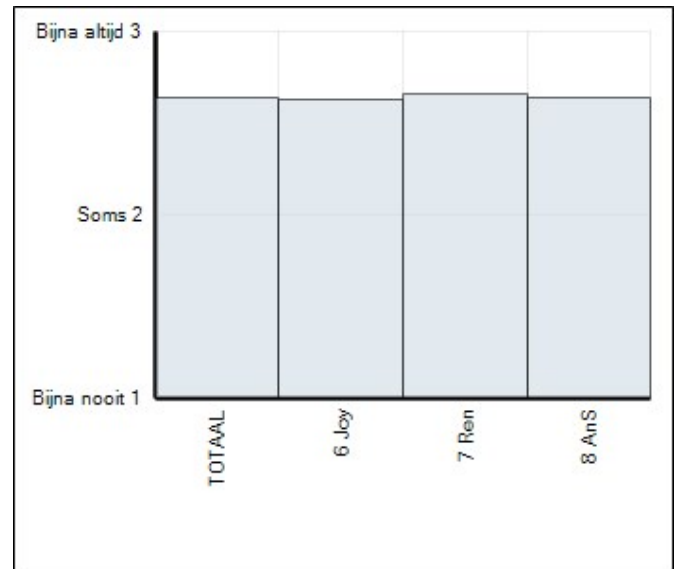

Welbevinden

Groep	Leerlingen in groep	Leerlingen met afname	Gemiddelde totaalscore	75% Norm gehaald
6 Joy	31	27	31,6	◆
7 Ren	26	26	32,0	◆
8 AnS	24	24	31,6	◆
TOTAAL	81	77	31,7	◆

Gemiddelde scores

Sociale veiligheid

Groep	Leerlingen in groep	Leerlingen met afname	Gemiddelde totaalscore	75% Norm gehaald
6 Joy	31	27	40,9	◆
7 Ren	26	26	42,3	◆
8 AnS	24	24	43,1	◆
TOTAAL	81	77	42,0	◆

Gemiddelde scores

Aantasting sociale veiligheid