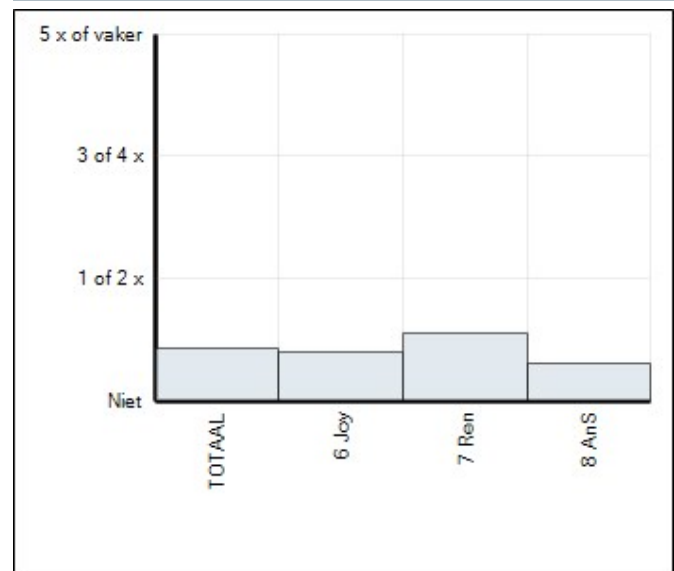

Welbevinden

Groep	Leerlingen in groep	Leerlingen met afname	Gemiddelde totaalscore	75% Norm gehaald
6 Joy	31	27	31,6	◆
7 Ren	26	26	32,0	◆
8 AnS	24	24	31,6	◆
TOTAAL	81	77	31,7	◆

Gemiddelde scores

Sociale veiligheid

Groep	Leerlingen in groep	Leerlingen met afname	Gemiddelde totaalscore	75% Norm gehaald
6 Joy	31	27	40,9	◆
7 Ren	26	26	42,3	◆
8 AnS	24	24	43,1	◆
TOTAAL	81	77	42,0	◆

Gemiddelde scores

Aantasting sociale veiligheid

Groep	Leerlingen in groep	Leerlingen met afname	Gemiddelde totaalscore	Vershil t.o.v. schoolgemiddelde
6 Joy	31	27	21,1	-0,3
7 Ren	26	26	23,3	2,0
8 AnS	24	24	19,6	-1,8
TOTAAL	81	77	21,4	

Gemiddelde scores

* Vanwege privacy van de leerling wordt de score van een groep of leerjaar alleen getoond en meegeteld in het totaal als 3 of meer leerlingen in de groep of in het leerjaar (afhankelijk van het overzicht) een score hebben op de afname.