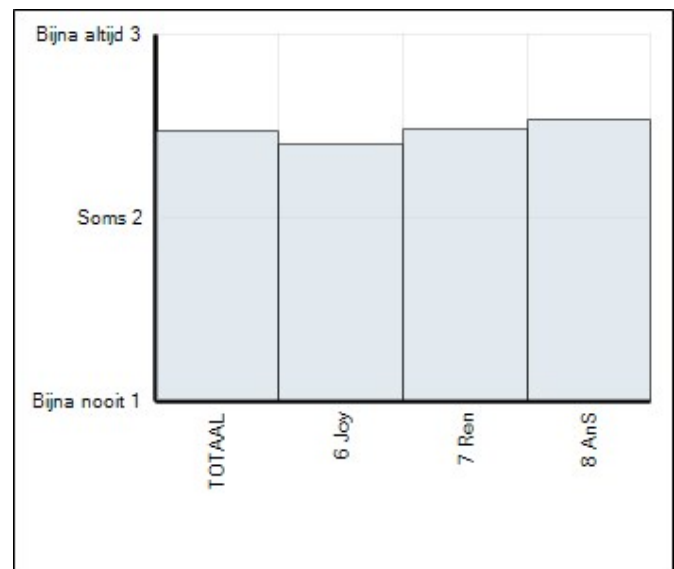

Welbevinden

Groep	Leerlingen in groep	Leerlingen met afname	Gemiddelde totaalscore	75% Norm gehaald
6 Joy	31	27	31,6	◆
7 Ren	26	26	32,0	◆
8 AnS	24	24	31,6	◆
TOTAAL	81	77	31,7	◆

Gemiddelde scores

Sociale veiligheid

Groep	Leerlingen in groep	Leerlingen met afname	Gemiddelde totaalscore	75% Norm gehaald
6 Joy	31	27	40,9	◆
7 Ren	26	26	42,3	◆
8 AnS	24	24	43,1	◆
TOTAAL	81	77	42,0	◆

Gemiddelde scores

Aantasting sociale veiligheid