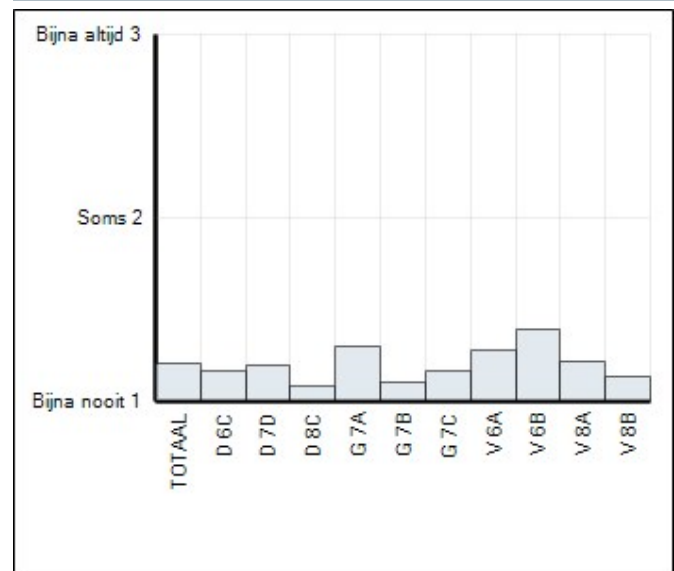

Aantasting sociale veiligheid

Groep	Leerlingen in groep	Leerlingen met afname	Gemiddelde totaalscore	Vershil t.o.v. schoolgemiddelde
D 6C	23	23	17,5	-0,6
D 7D	24	24	17,9	-0,3
D 8C	22	21	16,2	-1,9
G 7A	25	24	19,5	1,3
G 7B	24	23	16,6	-1,6
G 7C	23	21	17,5	-0,6
V 6A	29	26	19,2	1,1
V 6B	28	27	20,9	2,7
V 8A	24	19	18,3	0,1
V 8B	25	24	17,0	-1,1
TOTAAL	247	232	18,1	

Gemiddelde scores

* Vanwege privacy van de leerling wordt de score van een groep of leerjaar alleen getoond en meegeteld in het totaal als 3 of meer leerlingen in de groep of in het leerjaar (afhankelijk van het overzicht) een score hebben op de afname.