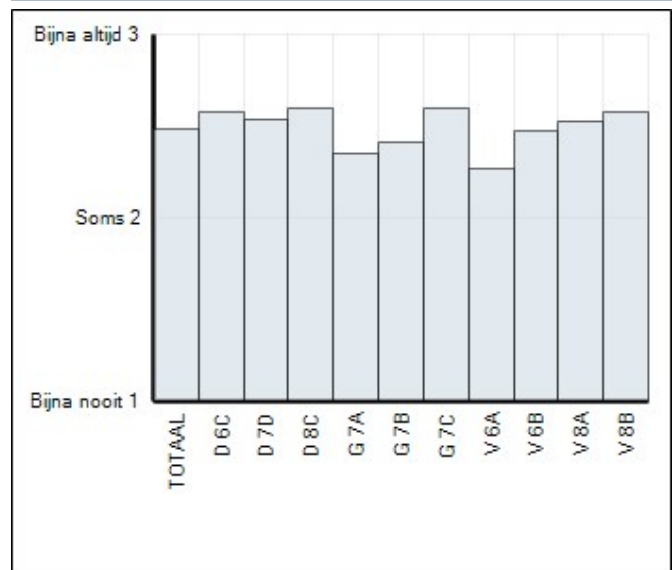

Gemiddelde scores