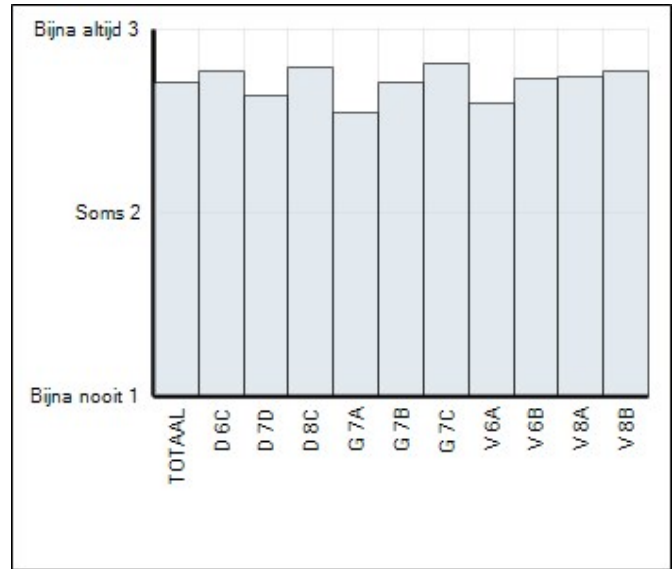

## Aantasting sociale veiligheid

Groep	Leerlingen in groep	Leerlingen met afname	Gemiddelde totaalscore	Vershil t.o.v. schoolgemiddelde
D 6C	23	23	17,5	-0,6
D 7D	24	24	17,9	-0,3
D 8C	22	21	16,2	-1,9
G 7A	25	24	19,5	1,3
G 7B	24	23	16,6	-1,6
G 7C	23	21	17,5	-0,6
V 6A	29	26	19,2	1,1
V 6B	28	27	20,9	2,7
V 8A	24	19	18,3	0,1
V 8B	25	24	17,0	-1,1
TOTAAL	247	232	18,1	

## Gemiddelde scores

\* Vanwege privacy van de leerling wordt de score van een groep of leerjaar alleen getoond en meegeteld in het totaal als 3 of meer leerlingen in de groep of in het leerjaar (afhankelijk van het overzicht) een score hebben op de afname.

**Welbevinden**

Groep	Leerlingen in groep	Leerlingen met afname	Gemiddelde totaalscore	75% Norm gehaald
D 6C	24	24	33,3	◆
D 7D	24	24	31,6	◆
D 8C	22	21	33,5	◆
G 7A	24	23	30,6	◇
G 7B	24	22	32,5	◆
G 7C	24	21	33,8	◆
V 6A	29	26	31,2	◇
V 6B	25	23	32,7	◆
V 8A	24	22	32,9	◆
V 8B	25	25	33,2	◆
TOTAAL	245	231	32,5	◆

**Gemiddelde scores**

**Sociale veiligheid**

Groep	Leerlingen in groep	Leerlingen met afname	Gemiddelde totaalscore	75% Norm gehaald
D 6C	24	24	43,8	◆
D 7D	24	24	43,1	◆
D 8C	22	21	44,1	◆
G 7A	24	23	40,0	◇
G 7B	24	22	41,0	◇
G 7C	24	21	44,1	◆
V 6A	29	26	38,7	◇
V 6B	25	23	42,1	◆
V 8A	24	22	43,0	◆
V 8B	25	25	43,9	◆
TOTAAL	245	231	42,3	◆