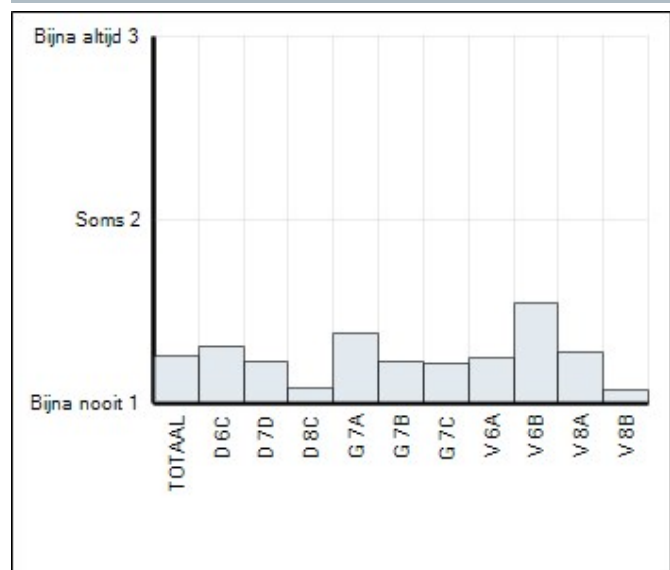

Aantasting sociale veiligheid

Groep	Leerlingen in groep	Leerlingen met afname	Gemiddelde totaalscore	Vershil t.o.v. schoolgemiddelde
D 6C	24	24	19,7	0,8
D 7D	24	24	18,4	-0,5
D 8C	22	21	16,3	-2,6
G 7A	24	23	20,7	1,8
G 7B	24	22	18,4	-0,5
G 7C	24	21	18,2	-0,7
V 6A	29	26	18,8	-0,1
V 6B	25	23	23,3	4,4
V 8A	24	22	19,1	0,2
V 8B	25	25	16,0	-2,9
TOTAAL	245	231	18,9	

Gemiddelde scores

* Vanwege privacy van de leerling wordt de score van een groep of leerjaar alleen getoond en meegeteld in het totaal als 3 of meer leerlingen in de groep of in het leerjaar (afhankelijk van het overzicht) een score hebben op de afname.