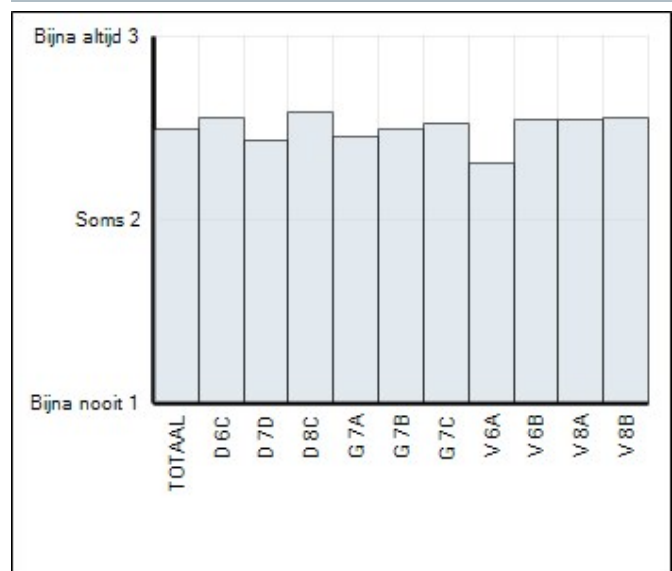

Gemiddelde scores