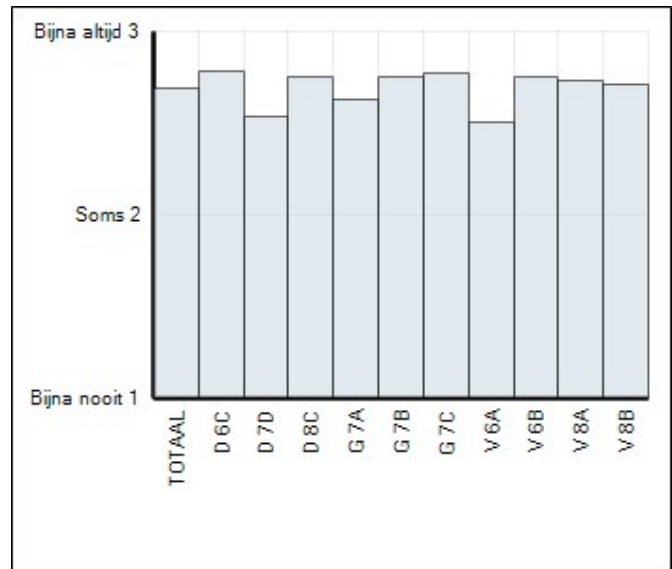

**Welbevinden**

Groep	Leerlingen in groep	Leerlingen met afname	Gemiddelde totaalscore	75% Norm gehaald
D 6C	23	23	33,3	◆
D 7D	24	24	30,4	◇
D 8C	22	21	33,0	◆
G 7A	25	24	31,6	◆
G 7B	24	23	33,0	◆
G 7C	23	21	33,2	◆
V 6A	29	26	30,1	◇
V 6B	28	27	33,1	◆
V 8A	24	19	32,8	◆
V 8B	25	24	32,6	◆
TOTAAL	247	232	32,3	◆

**Gemiddelde scores**

**Sociale veiligheid**

Groep	Leerlingen in groep	Leerlingen met afname	Gemiddelde totaalscore	75% Norm gehaald
D 6C	23	23	43,5	◆
D 7D	24	24	41,4	◆
D 8C	22	21	44,0	◆
G 7A	25	24	41,8	◇
G 7B	24	23	42,4	◆
G 7C	23	21	42,9	◆
V 6A	29	26	39,3	◇
V 6B	28	27	43,3	◆
V 8A	24	19	43,4	◆
V 8B	25	24	43,5	◆
TOTAAL	247	232	42,5	◆