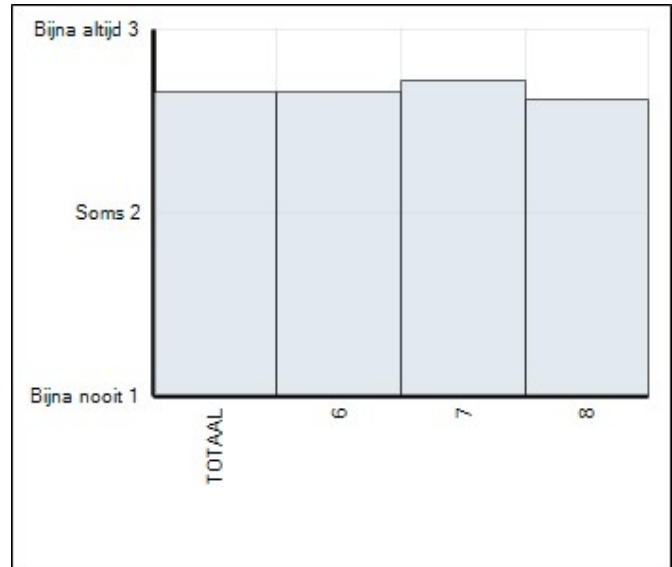

Welbevinden

Groep	Leerlingen in groep	Leerlingen met afname	Gemiddelde totaalscore	75% Norm gehaald
6	24	24	31,9	◆
7	17	17	32,7	◆
8	21	21	31,4	◇
TOTAAL	62	62	32,0	◆

Gemiddelde scores

Sociale veiligheid

Groep	Leerlingen in groep	Leerlingen met afname	Gemiddelde totaalscore	75% Norm gehaald
6	24	24	39,4	◇
7	17	17	40,6	◇
8	21	21	41,0	◆
TOTAAL	62	62	40,3	◇

Gemiddelde scores

Aantasting sociale veiligheid

Groep	Leerlingen in groep	Leerlingen met afname	Gemiddelde totaalscore	Vershil t.o.v. schoolgemiddelde
6	24	24	26,4	2,8
7	17	17	24,2	0,6
8	21	21	19,9	-3,7
TOTAAL	62	62	23,6	

Gemiddelde scores

* Vanwege privacy van de leerling wordt de score van een groep of leerjaar alleen getoond en meegeteld in het totaal als 3 of meer leerlingen in de groep of in het leerjaar (afhankelijk van het overzicht) een score hebben op de afname.