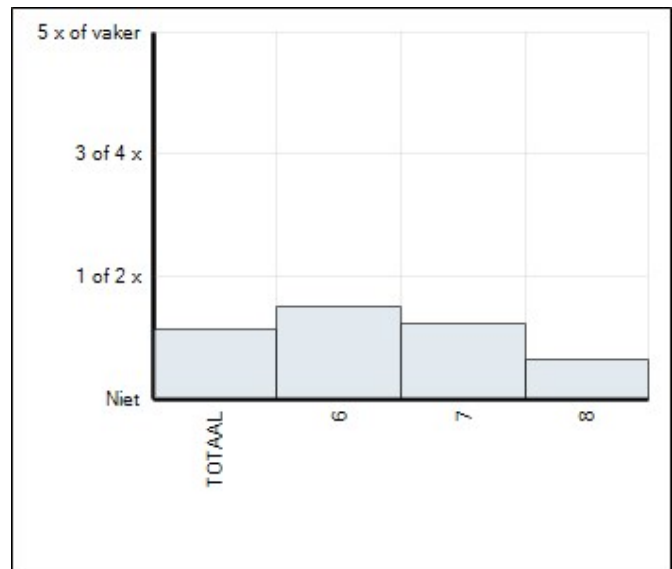

Welbevinden

Groep	Leerlingen in groep	Leerlingen met afname	Gemiddelde totaalscore	75% Norm gehaald
6	24	24	31,9	◆
7	17	17	32,7	◆
8	21	21	31,4	◇
TOTAAL	62	62	32,0	◆

Gemiddelde scores

Sociale veiligheid

Groep	Leerlingen in groep	Leerlingen met afname	Gemiddelde totaalscore	75% Norm gehaald
6	24	24	39,4	◇
7	17	17	40,6	◇
8	21	21	41,0	◆
TOTAAL	62	62	40,3	◇

Gemiddelde scores

Aantasting sociale veiligheid

Groep	Leerlingen in groep	Leerlingen met afname	Gemiddelde totaalscore	Vershil t.o.v. schoolgemiddelde
6	24	24	26,4	2,8
7	17	17	24,2	0,6
8	21	21	19,9	-3,7
TOTAAL	62	62	23,6	

Gemiddelde scores

* Vanwege privacy van de leerling wordt de score van een groep of leerjaar alleen getoond en meegeteld in het totaal als 3 of meer leerlingen in de groep of in het leerjaar (afhankelijk van het overzicht) een score hebben op de afname.