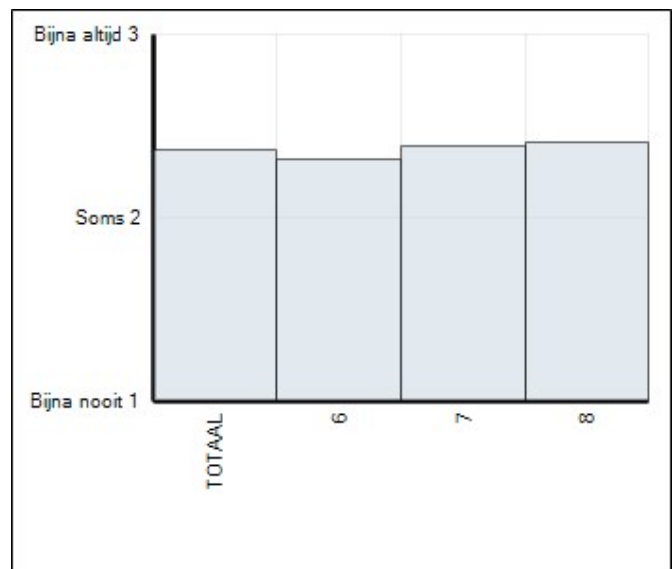

Welbevinden

Groep	Leerlingen in groep	Leerlingen met afname	Gemiddelde totaalscore	75% Norm gehaald
6	24	24	31,9	◆
7	17	17	32,7	◆
8	21	21	31,4	◇
TOTAAL	62	62	32,0	◆

Gemiddelde scores

Sociale veiligheid

Groep	Leerlingen in groep	Leerlingen met afname	Gemiddelde totaalscore	75% Norm gehaald
6	24	24	39,4	◇
7	17	17	40,6	◇
8	21	21	41,0	◆
TOTAAL	62	62	40,3	◇

Gemiddelde scores

Aantasting sociale veiligheid

Groep	Leerlingen in groep	Leerlingen met afname	Gemiddelde totaalscore	Vershil t.o.v. schoolgemiddelde
6	24	24	26,4	2,8
7	17	17	24,2	0,6
8	21	21	19,9	-3,7
TOTAAL	62	62	23,6	

Gemiddelde scores

* Vanwege privacy van de leerling wordt de score van een groep of leerjaar alleen getoond en meegeteld in het totaal als 3 of meer leerlingen in de groep of in het leerjaar (afhankelijk van het overzicht) een score hebben op de afname.