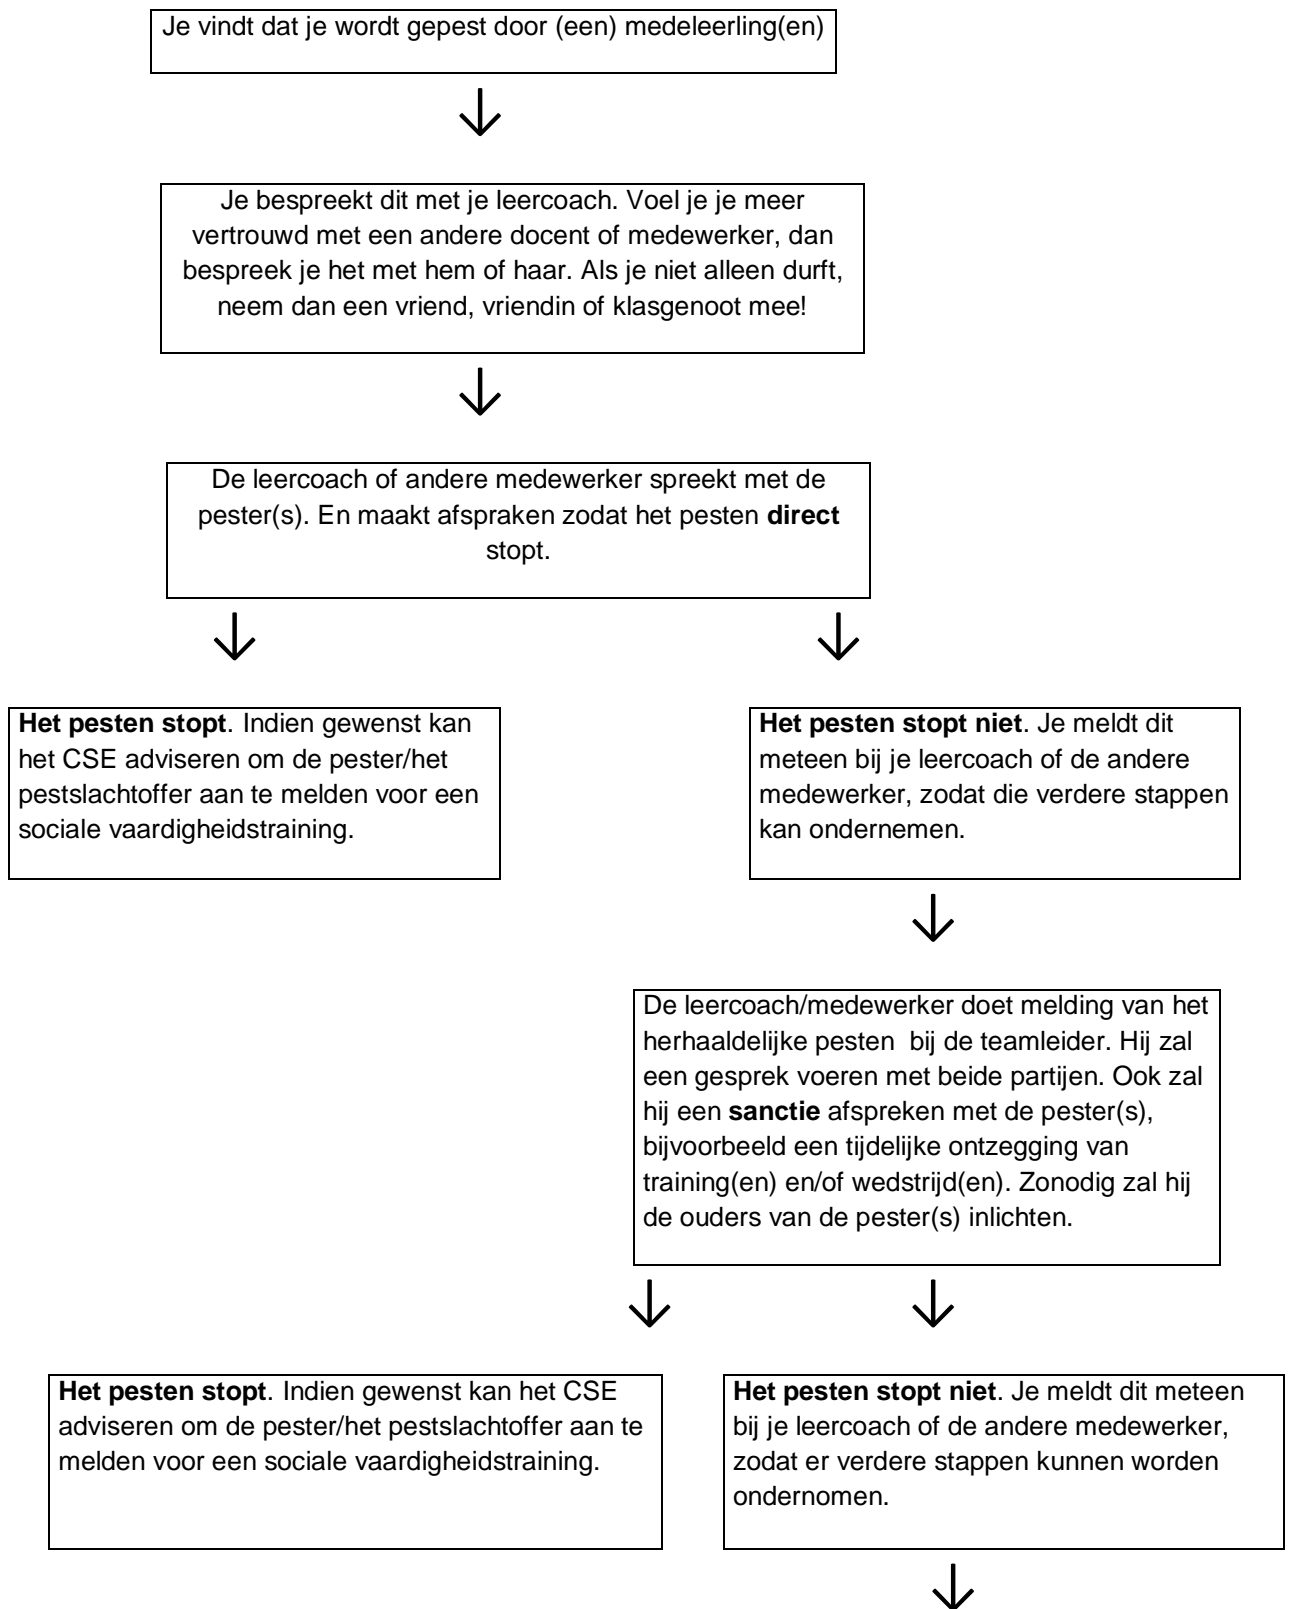

## Bijlage 8 Pestprotocol

De leercoach/medewerker licht opnieuw de teamleider in. Deze licht ouders in en legt **zwaardere sancties** op, zoals schorsing op school en/of bij de sport. In het uiterste geval kan aanhoudend pesten aanleiding zijn om (een) pester(s) definitief van school te verwijderen.