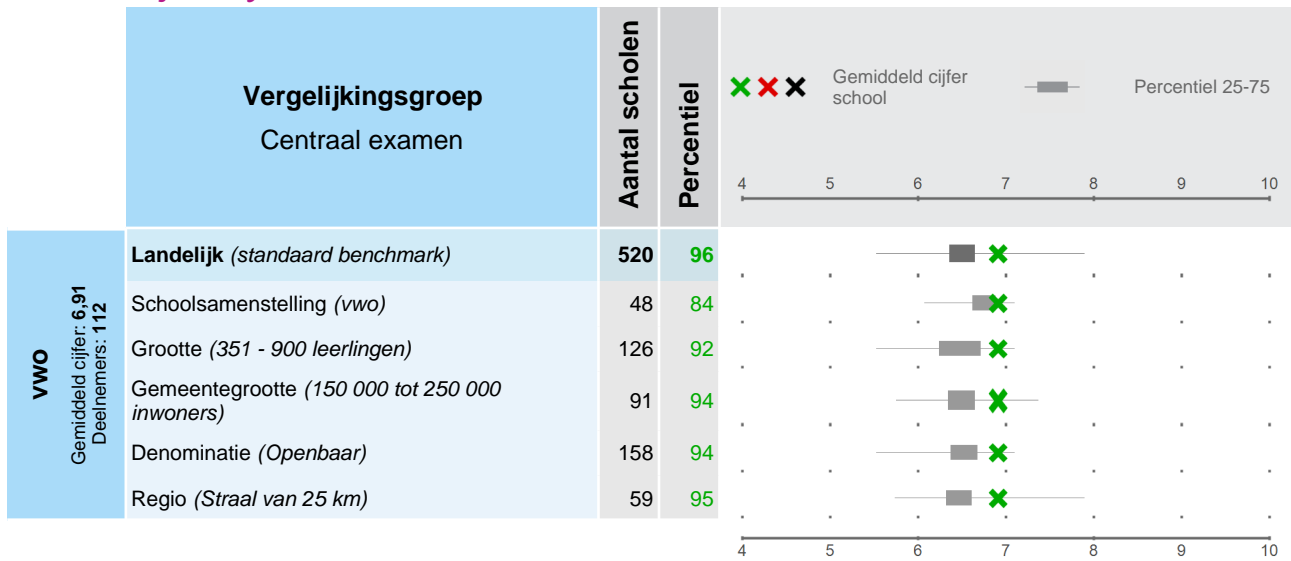

Centraal examen vergelijking Stedelijk Gymnasium Haarlem