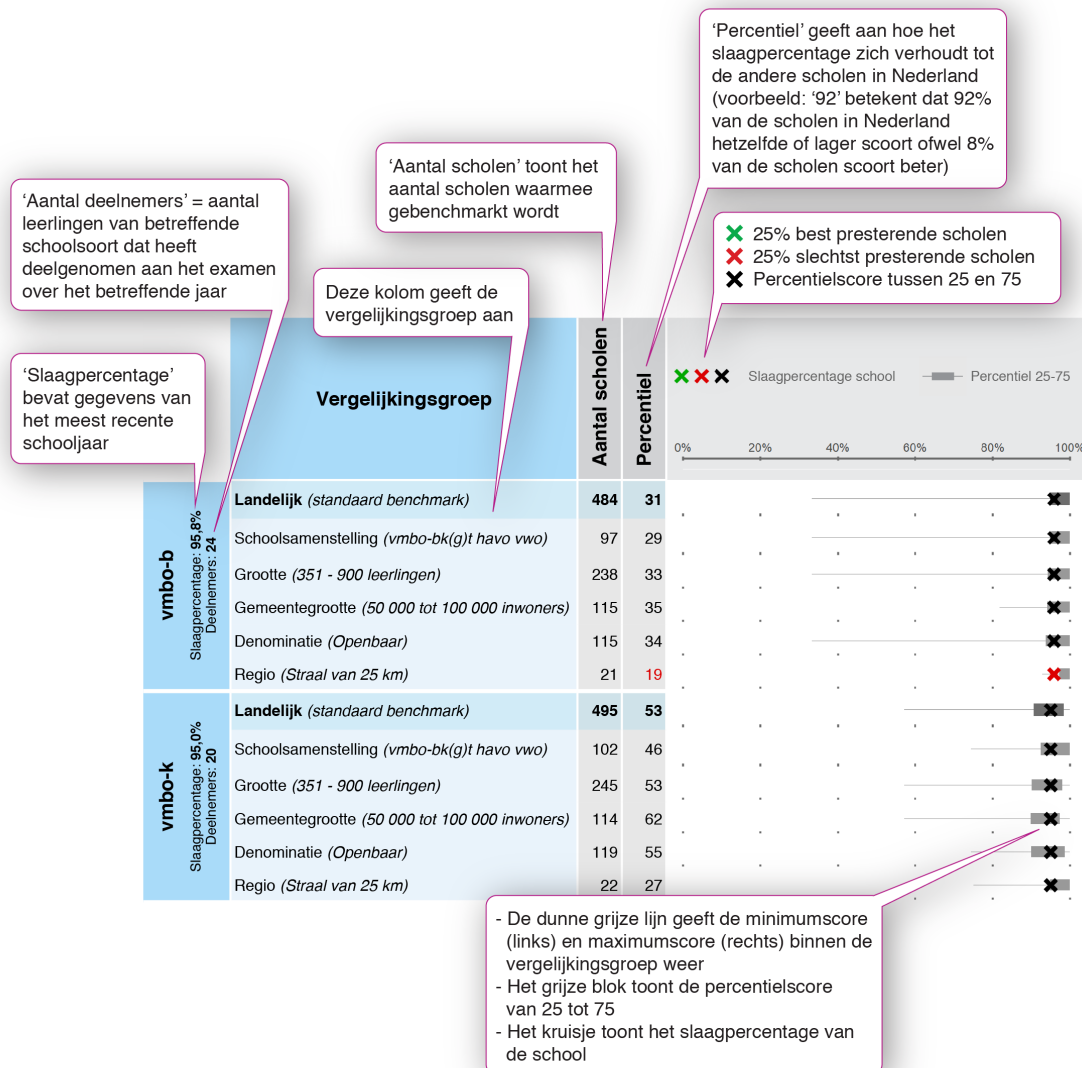

# Examenresultaten vergelijking

## Stedelijk Gymnasium Haarlem

2015-2016

In deze benchmark kunt u de examenresultaten van een school voor alle onderwijssoorten vergelijken met:

1. Landelijk gemiddelde
2. Scholen van dezelfde samenstelling
3. Scholen met een vergelijkbaar aantal leerlingen
4. Scholen in vergelijkbare gemeente (grootte)
5. Scholen van dezelfde denominatie
6. Scholen in de regio (straal van 25km)

# Slaagpercentage vergelijking Stedelijk Gymnasium Haarlem

# Centraal examen vergelijking Stedelijk Gymnasium Haarlem