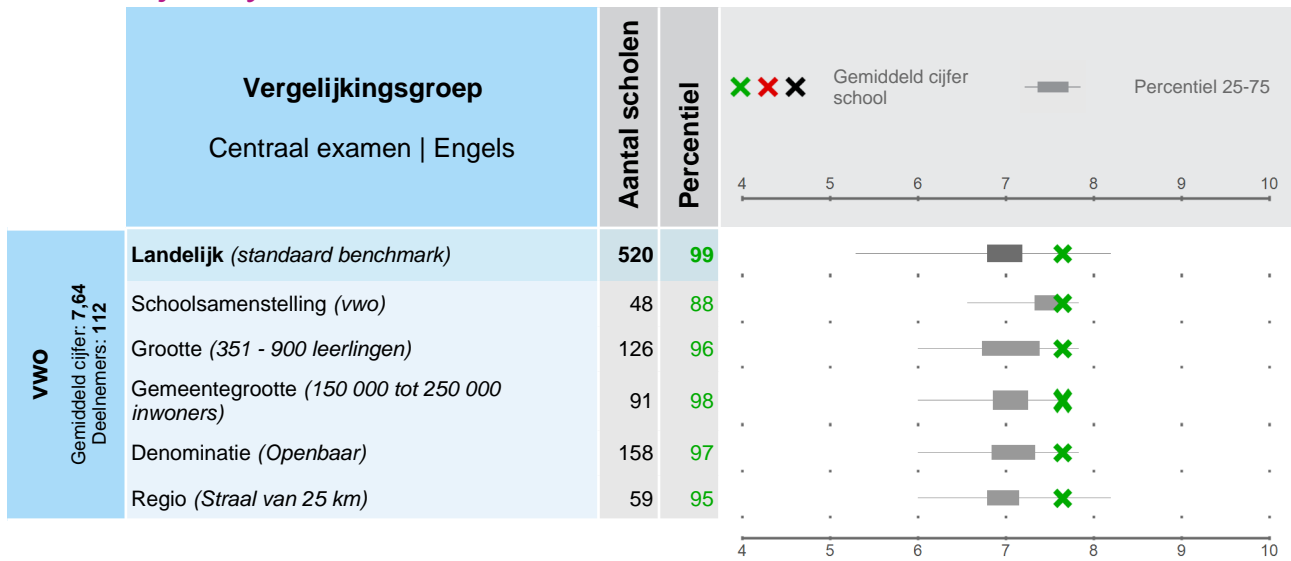

Centraal examen vergelijking | Engels

Stedelijk Gymnasium Haarlem