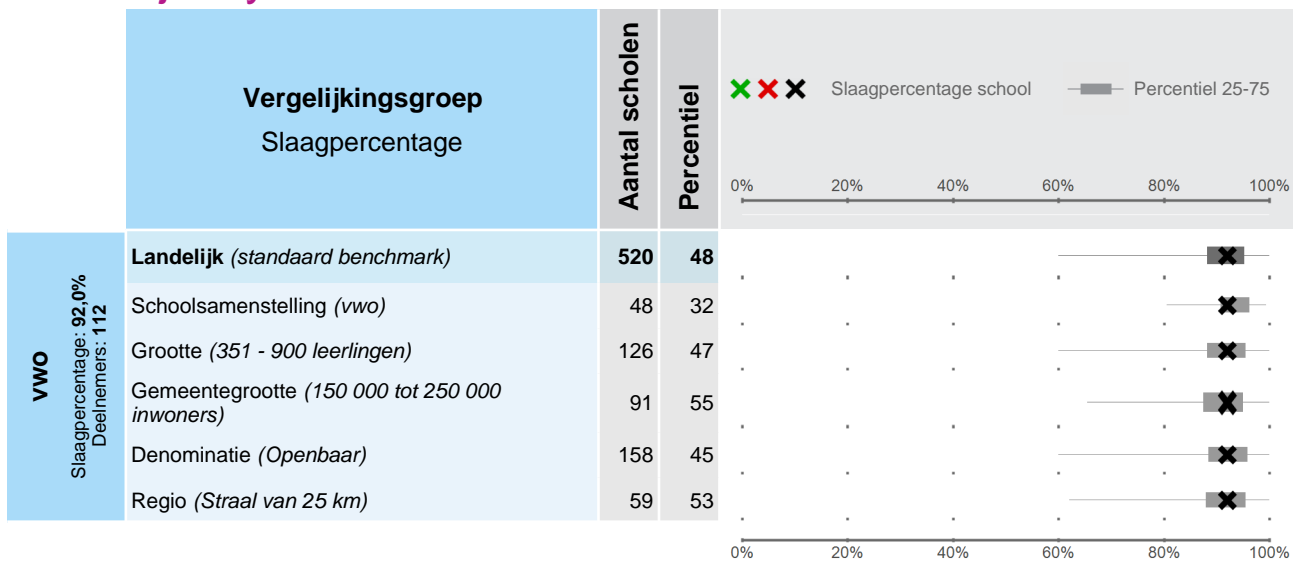

## Stedelijk Gymnasium Haarlem

2015-2016

In deze benchmark kunt u de examenresultaten van een school voor alle onderwijssoorten vergelijken met:

1. Landelijk gemiddelde
2. Scholen van dezelfde samenstelling
3. Scholen met een vergelijkbaar aantal leerlingen
4. Scholen in vergelijkbare gemeente (grootte)
5. Scholen van dezelfde denominatie
6. Scholen in de regio (straal van 25km)

# Slaagpercentage vergelijking Stedelijk Gymnasium Haarlem

# Centraal examen vergelijking Stedelijk Gymnasium Haarlem