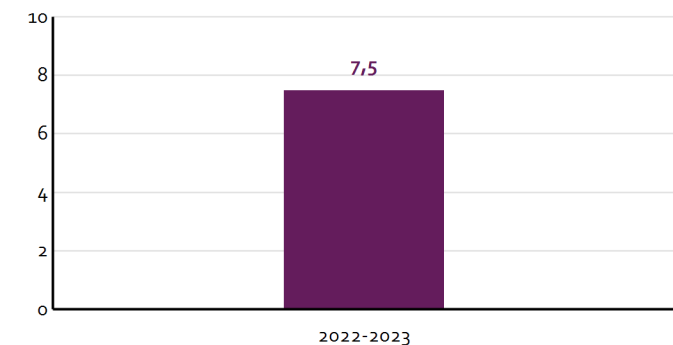

School	Aantal ouders/verzorgers	Percentage respondenten	Aantal resp.	¹ Norm vereist	¹ Norm gewenst
Totaal	70	 57%	40	46	59
Totaal bevraagd	70	 57%	40		

Legenda

-  Respons voldoet aan de gewenste betrouwbaarheid
-  Respons voldoet aan de vereiste betrouwbaarheid
-  Respons voldoet niet aan de vereiste betrouwbaarheid

¹) De vereiste en gewenste respons is bepaald met [deze formule](#) (Excel).

²) Telt ook de onderzoeken met status 'Te beoordelen' en status 'Lopende enquête'.

Onderzoeksresultaten op schoolniveau

In onderstaande tabel ziet u de gemiddelde tevredenheid van de ouders is over uw school. Een hoog cijfer betekent dat de ouders tevreden zijn.