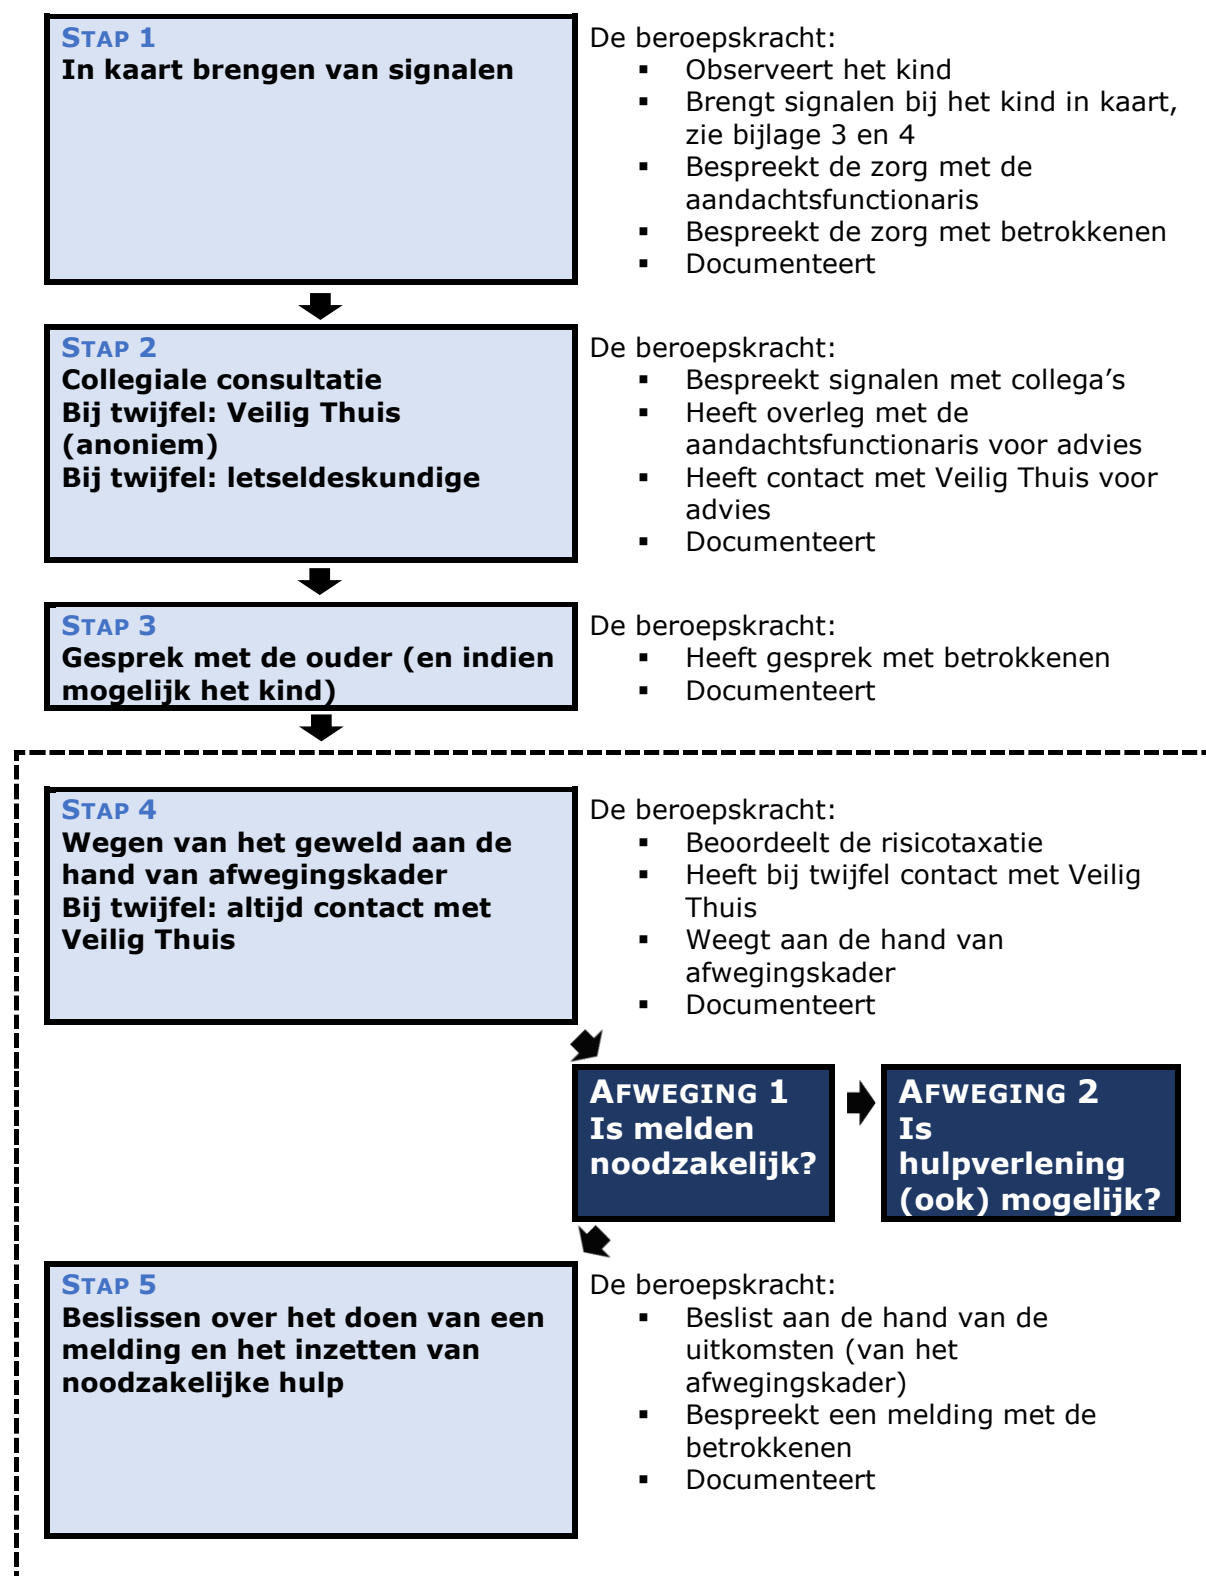

## De meldcode huiselijk geweld en kindermishandeling met afwegingskader

Onderstaande stappen worden in de volgende paragraaf toegelicht.

NB. Met [Veilig Thuis](#) kan op ieder moment contact opgenomen worden voor (anoniem) advies.

## Stappenplan bij een vermoeden van een geweld- of zedendelict door een medewerker

Onderstaande stappen worden in de volgende paragraaf toegelicht.