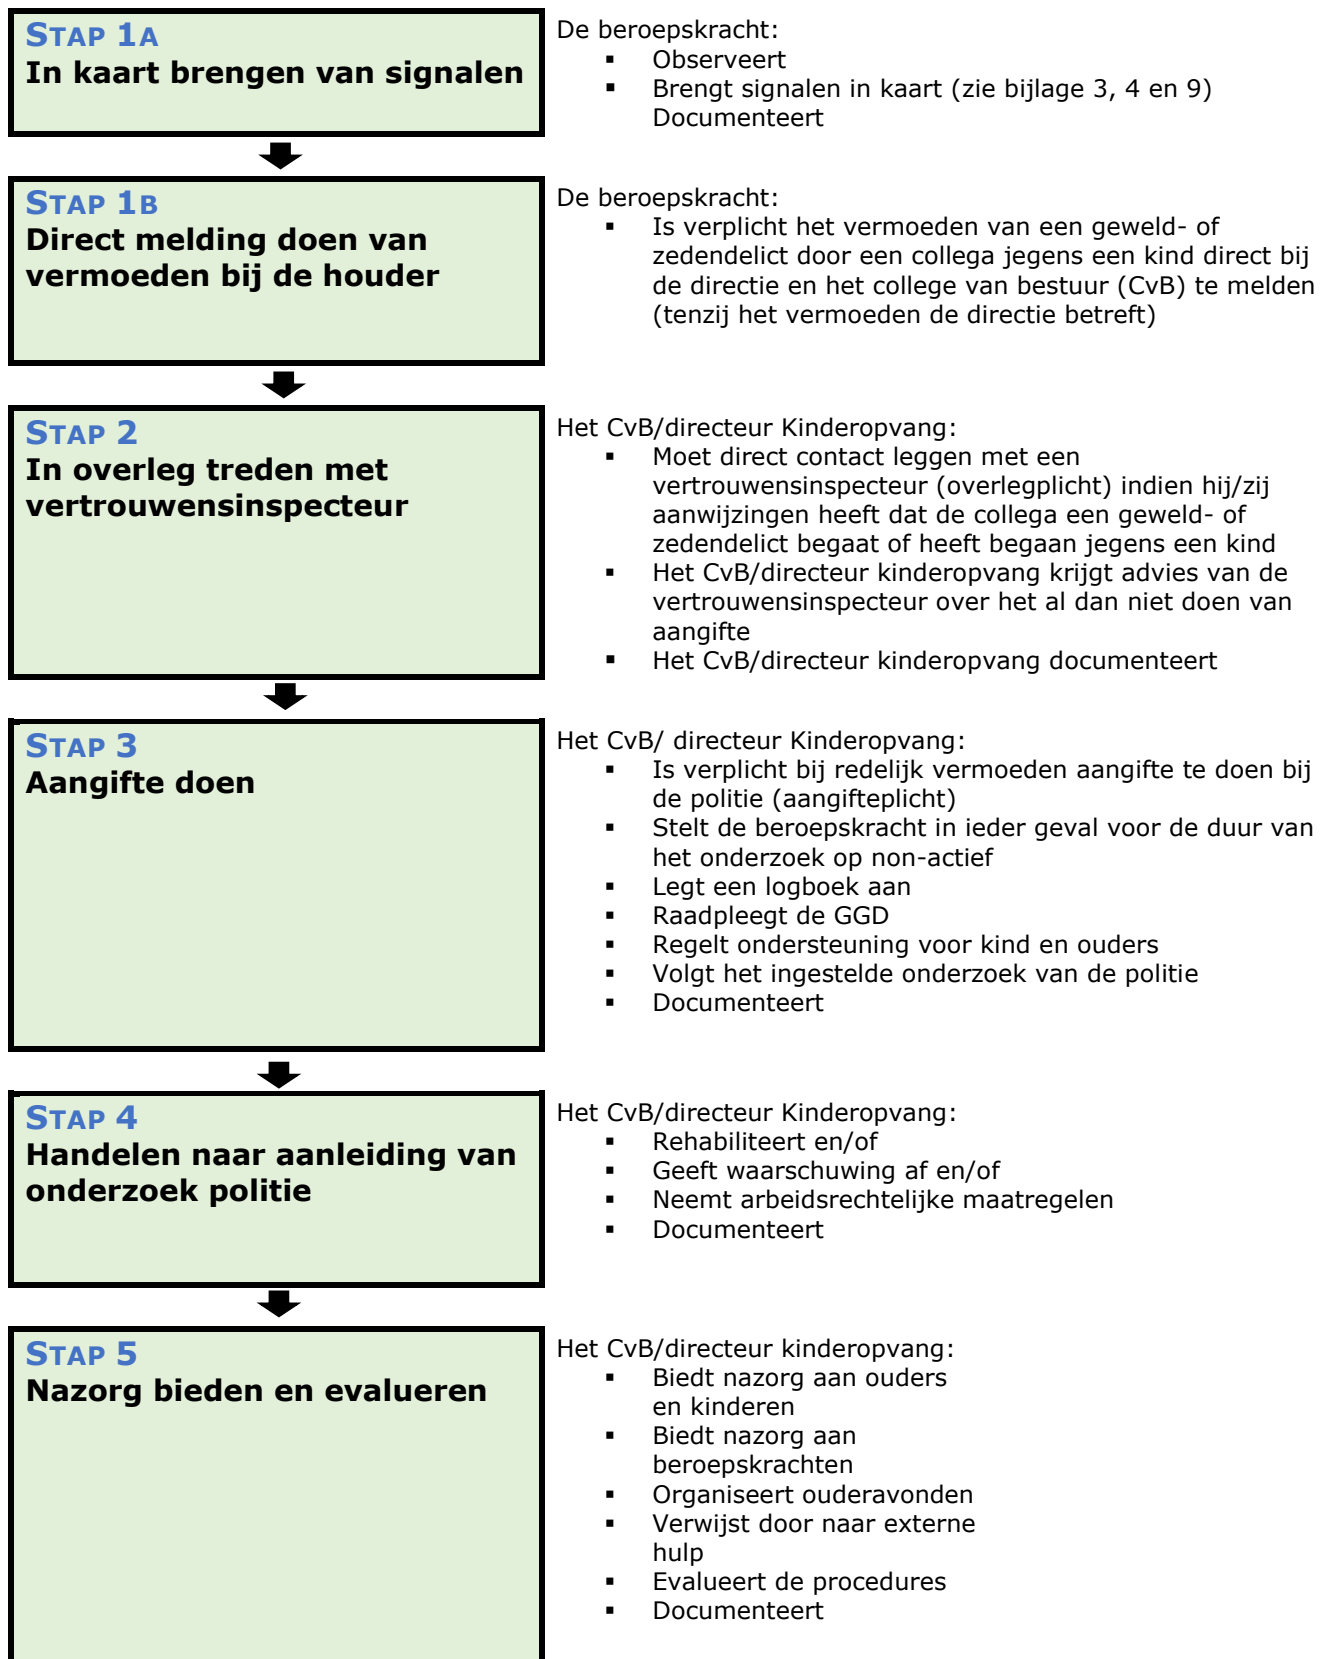

## De meldcode huiselijk geweld en kindermishandeling met afwegingskader

Onderstaande stappen worden in de volgende paragraaf toegelicht.

NB. Met [Veilig Thuis](#) kan op ieder moment contact opgenomen worden voor (anoniem) advies.

## Stappenplan bij een vermoeden van een geweld- of zedendelict door een medewerker

Onderstaande stappen worden in de volgende paragraaf toegelicht.