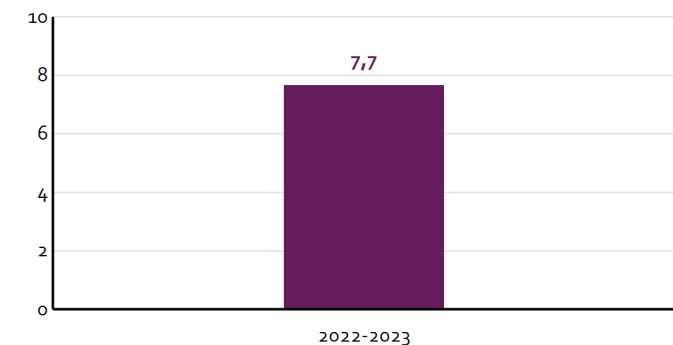

School	Aantal ouders/verzorgers	Percentage respondenten	Aantal resp.	¹ Norm vereist	¹ Norm gewenst
Totaal	100	 25%	25	58	79
Totaal bevraagd	100	 25%	25		

Legenda

-  Respons voldoet aan de gewenste betrouwbaarheid
-  Respons voldoet aan de vereiste betrouwbaarheid
-  Respons voldoet niet aan de vereiste betrouwbaarheid

¹) De vereiste en gewenste respons is bepaald met [deze formule](#) (Excel).

²) Telt ook de onderzoeken met status 'Te beoordelen' en status 'Lopende enquête'.

Onderzoeksresultaten op schoolniveau

In onderstaande tabel ziet u de gemiddelde tevredenheid van de ouders is over uw school. Een hoog cijfer betekent dat de ouders tevreden zijn.