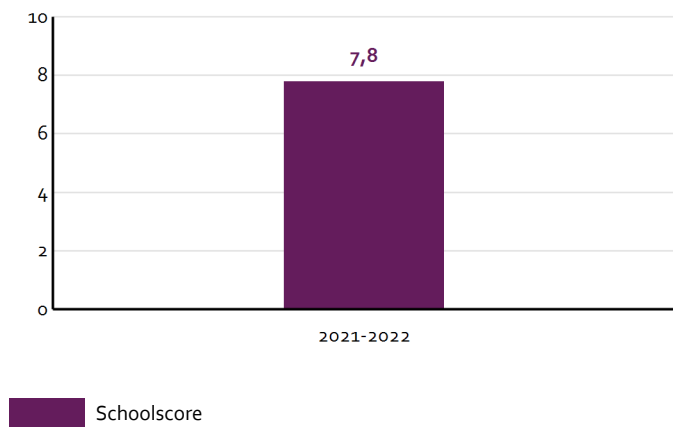

School	Aantal ouders/verzorgers	Percentage respondenten	Aantal resp.	¹ Norm vereist	¹ Norm gewenst
Totaal	249	 45%	111	88	151
Totaal bevraagd	249	 45%	111		

Legenda

-  Respons voldoet aan de gewenste betrouwbaarheid
-  Respons voldoet aan de vereiste betrouwbaarheid
-  Respons voldoet niet aan de vereiste betrouwbaarheid

¹) De vereiste en gewenste respons is bepaald met [deze formule](#) (Excel).

²) Telt ook de onderzoeken met status 'Te beoordelen' en status 'Lopende enquête'.

Onderzoeksresultaten op schoolniveau

In onderstaande tabel ziet u de gemiddelde tevredenheid van de ouders is over uw school. Een hoog cijfer betekent dat de ouders tevreden zijn.