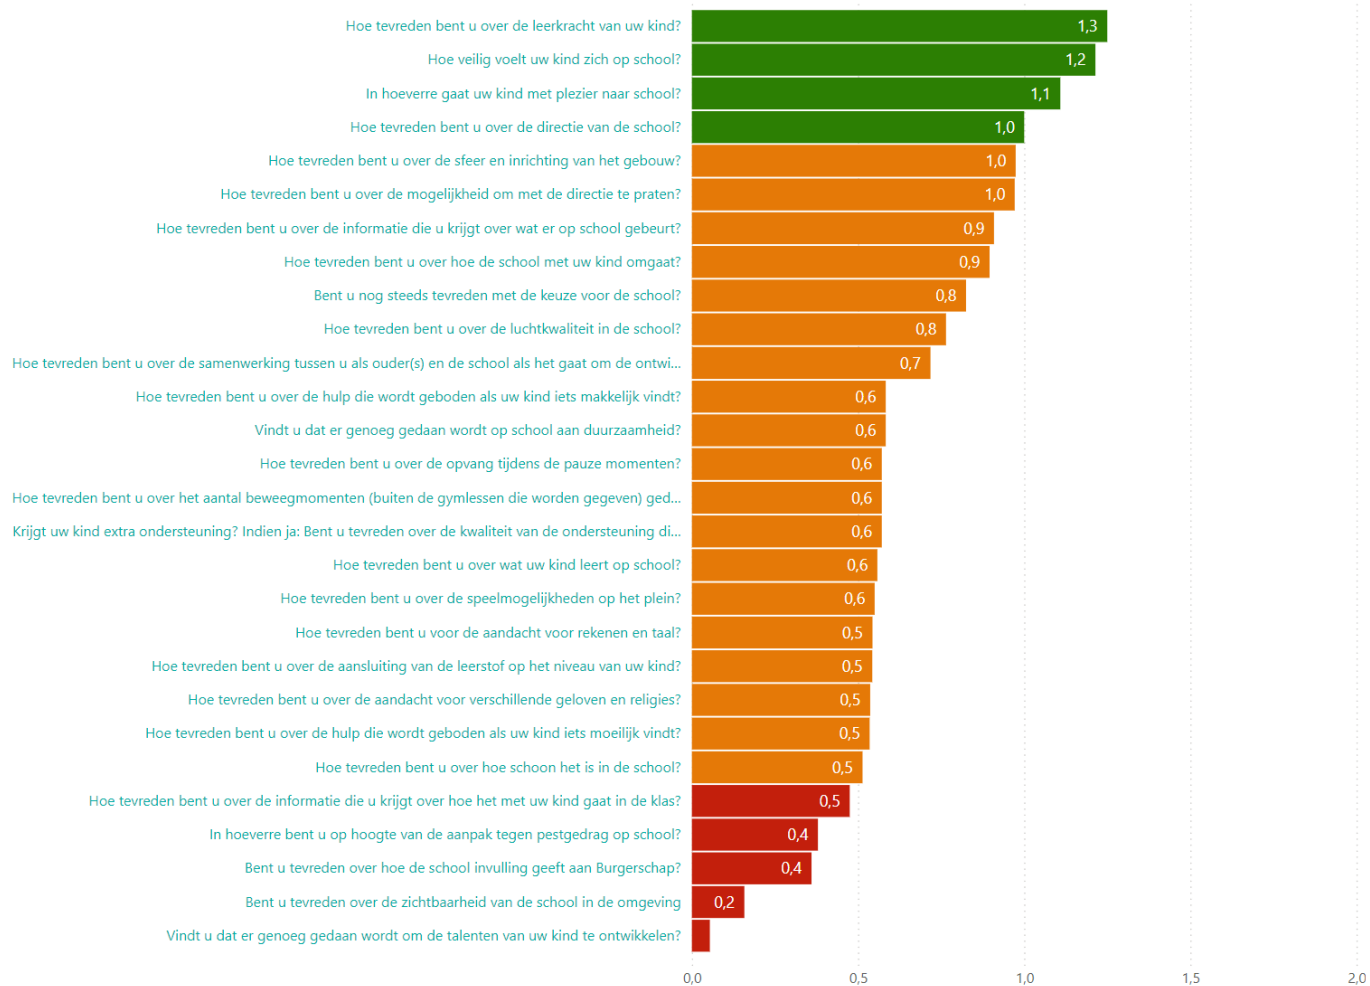

Whize

Alle

Ouders

Leerlingen

Legenda

categorie	antwoord
Ontvreden	-1
tevreden	1
Zeervred	-2
Zeervred	2

Gemiddelde score per vraag

📄 📧 ☰ 🗨️ ⋮