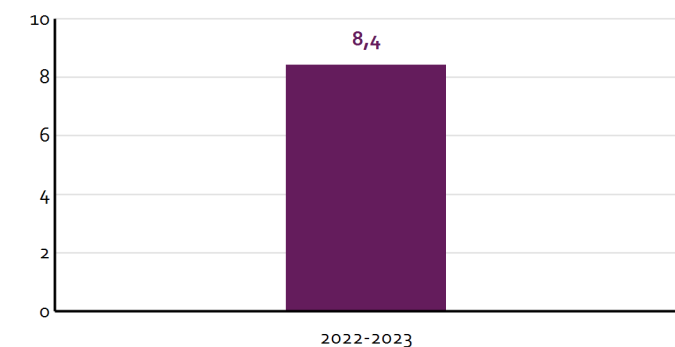

School	Aantal ouders/verzorgers	Percentage respondenten	Aantal resp.	¹ Norm vereist	¹ Norm gewenst
Totaal	51	 43%	22	37	45
Totaal bevraagd	30	 73%	22		

Legenda

-  Respons voldoet aan de gewenste betrouwbaarheid
-  Respons voldoet aan de vereiste betrouwbaarheid
-  Respons voldoet niet aan de vereiste betrouwbaarheid

¹) De vereiste en gewenste respons is bepaald met [deze formule](#) (Excel).

²) Telt ook de onderzoeken met status 'Te beoordelen' en status 'Lopende enquête'.

Onderzoeksresultaten op schoolniveau

In onderstaande tabel ziet u de gemiddelde tevredenheid van de ouders is over uw school. Een hoog cijfer betekent dat de ouders tevreden zijn.