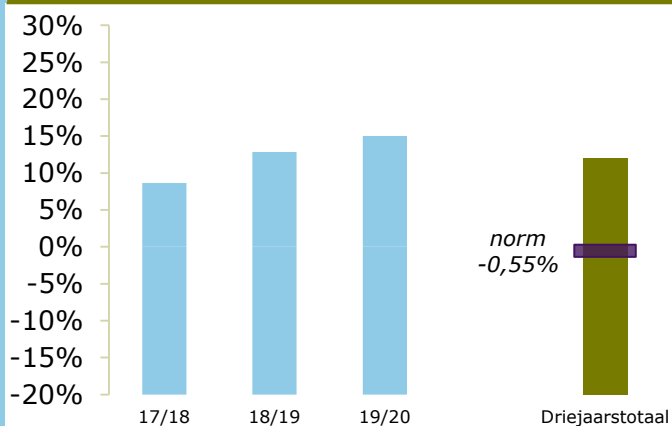

Onderwijsresultaten 2020

de Passie, Evangelische school voor
Vmbo-tl, Havo, Vwo

7642 NV Wierden

29WG-0

De Passie, stichting voor Evangelisch
Bijbelgetrouw Onderwijs

ONDERBOUW

Onderwijspositie t.o.v. advies po

Onderbouwsnelheid

BOVENBOUW

Bovenbouwsucces (Driejaarstotaal)

Examencijfers (Driejaarstotaal)

Dit resultatenoverzicht is een berekening op basis van de gegevens in het Basisregister Onderwijs van DUO. De inspectie geeft pas een definitief oordeel over de resultaten na een onderzoek op de school.