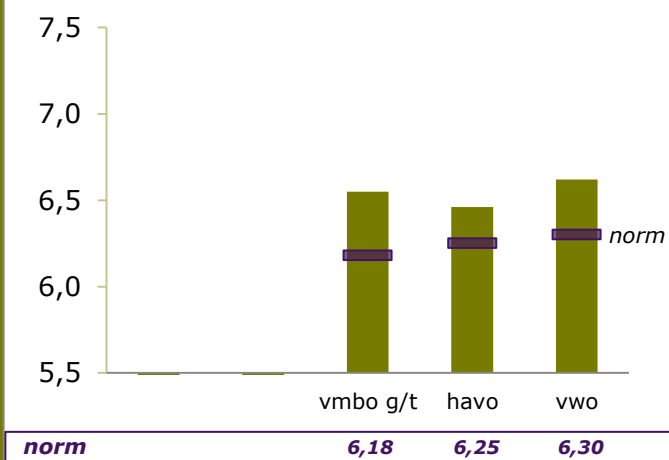

Onderbouwsnelheid

BOVENBOUW

Bovenbouwsucces (Driejaarstotaal)

Examencijfers (Driejaarstotaal)

Dit resultatenoverzicht is een berekening op basis van de gegevens in het Basisregister Onderwijs van DUO. De inspectie geeft pas een definitief oordeel over de resultaten na een onderzoek op de school.

Onderwijspositie t.o.v. advies po	
Vergelijkingsgroep	VMBO (g)t/HAVO/VWO
2017-2018	8,63%
2018-2019	12,84%
2019-2020	15,00%
Gem 3 jaar	12,04%
Norm	-0,55%
Resultaat	boven de norm

Onderbouwsnelheid	
2016-2017	97,12%
2017-2018	97,59%
2018-2019	96,00%
Gem 3 jaar	96,92%
Norm (na correctie)	95,33%
Resultaat	boven de norm

Bovenbouwsucces	VMBO B	VMBO K	VMBO G/T	HAVO	VWO
2016-2017			90,48%	91,20%	90,22%
2017-2018			90,32%	91,88%	90,48%
2018-2019			81,31%	89,14%	88,71%
Gem 3 jaar			86,97%	90,65%	89,72%
Norm (na correctie)			86,47%	81,38%	81,43%
Resultaat			boven de norm	boven de norm	boven de norm