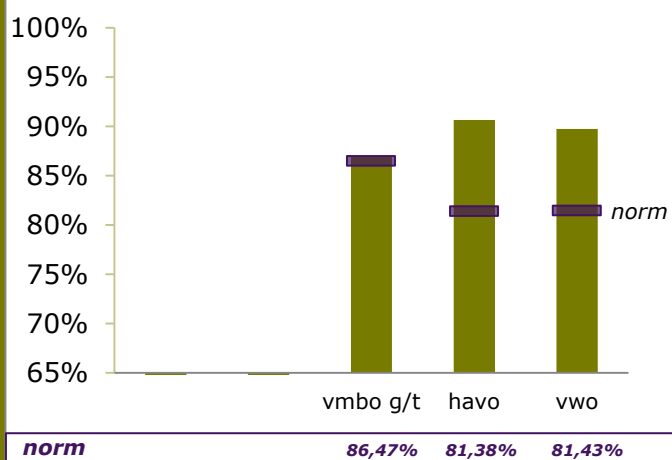

Onderwijsresultaten 2020

de Passie, Evangelische school voor
Vmbo-tl, Havo, Vwo

7642 NV Wierden

29WG-0

De Passie, stichting voor Evangelisch
Bijbelgetrouw Onderwijs

ONDERBOUW

Onderwijspositie t.o.v. advies po

Onderbouwsnelheid

BOVENBOUW

Bovenbouwsucces (Driejaarstotaal)

Examencijfers (Driejaarstotaal)

Dit resultatenoverzicht is een berekening op basis van de gegevens in het Basisregister Onderwijs van DUO. De inspectie geeft pas een definitief oordeel over de resultaten na een onderzoek op de school.

Onderwijspositie t.o.v. advies po	
Vergelijkingsgroep	VMBO (g)t/HAVO/VWO
2017-2018	8,63%
2018-2019	12,84%
2019-2020	15,00%
Gem 3 jaar	12,04%
Norm	-0,55%
Resultaat	boven de norm

Onderbouwsnelheid	
2016-2017	97,12%
2017-2018	97,59%
2018-2019	96,00%
Gem 3 jaar	96,92%
Norm (na correctie)	95,33%
Resultaat	boven de norm