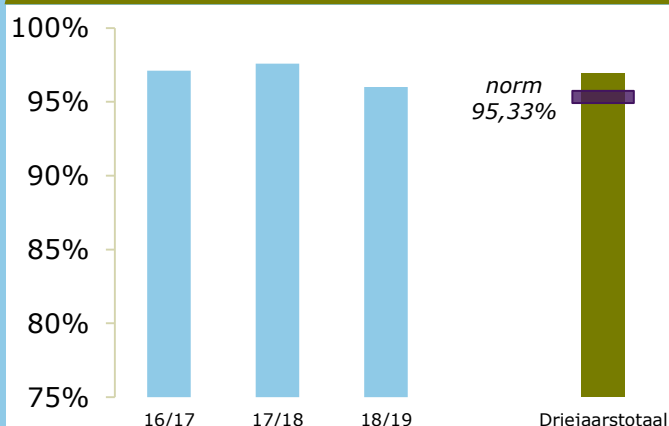

Onderwijsresultaten 2020

de Passie, Evangelische school voor
Vmbo-tl, Havo, Vwo

7642 NV Wierden

29WG-0

De Passie, stichting voor Evangelisch
Bijbelgetrouw Onderwijs

ONDERBOUW

Onderwijspositie t.o.v. advies po

Onderbouwsnelheid

BOVENBOUW

Bovenbouwsucces (Driejaarstotaal)

Examencijfers (Driejaarstotaal)

Dit resultatenoverzicht is een berekening op basis van de gegevens in het Basisregister Onderwijs van DUO. De inspectie geeft pas een definitief oordeel over de resultaten na een onderzoek op de school.

Onderwijspositie t.o.v. advies po	
Vergelijkingsgroep	VMBO (g)t/HAVO/VWO
2017-2018	8,63%
2018-2019	12,84%
2019-2020	15,00%
Gem 3 jaar	12,04%
Norm	-0,55%
Resultaat	boven de norm

Onderbouwsnelheid	
2016-2017	97,12%
2017-2018	97,59%
2018-2019	96,00%
Gem 3 jaar	96,92%
Norm (na correctie)	95,33%
Resultaat	boven de norm