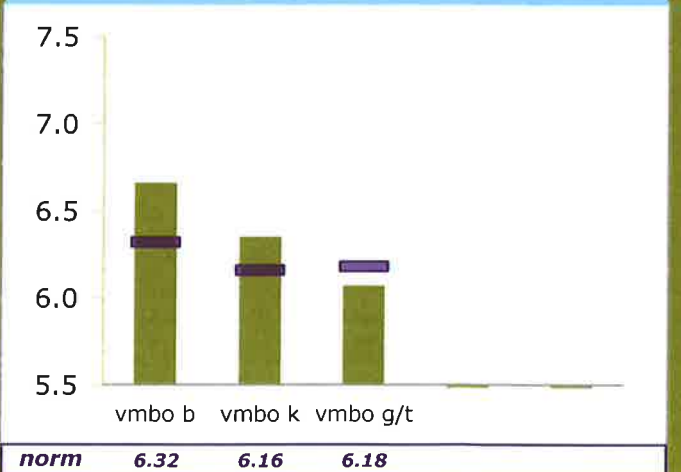

Onderwijsresultaten 2016

Wellantcollege Klaaswaal VMBO

3286 LS Klaaswaal

010E-5

Stichting Wellant

ONDERBOUW

Onderwijspositie t.o.v. advies po

Onderbouwsnelheid

BOVENBOUW

Bovenbouwsucces (Driejaarstotaal)

Examencijfers (Driejaarstotaal)

**Berekend
oordeel**

VMBO B
voldoende

VMBO K
voldoende

VMBO G/T
voldoende