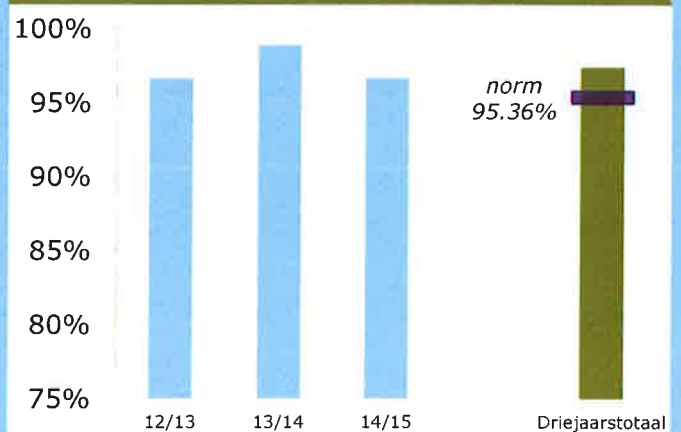

Onderwijsresultaten 2016

Wellantcollege Klaaswaal VMBO

3286 LS Klaaswaal

010E-5

Stichting Wellant

ONDERBOUW

Onderwijspositie t.o.v. advies po

Onderbouwsnelheid

BOVENBOUW

Bovenbouwsucces (Driejaarstotaal)

Examencijfers (Driejaarstotaal)

**Berekend
oordeel**

VMBO B
voldoende

VMBO K
voldoende

VMBO G/T
voldoende