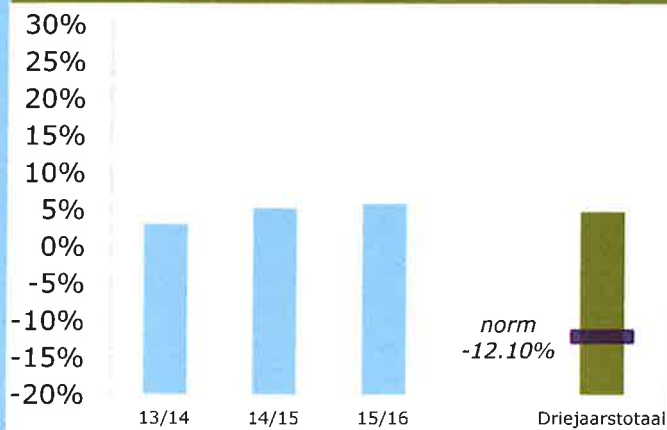

Onderwijsresultaten 2016

Wellantcollege Klaaswaal VMBO

3286 LS Klaaswaal

010E-5

Stichting Wellant

ONDERBOUW

Onderwijspositie t.o.v. advies po

Onderbouwsnelheid

BOVENBOUW

Bovenbouwsucces (Driejaarstotaal)

Examencijfers (Driejaarstotaal)

**Berekend
oordeel**

VMBO B
voldoende

VMBO K
voldoende

VMBO G/T
voldoende