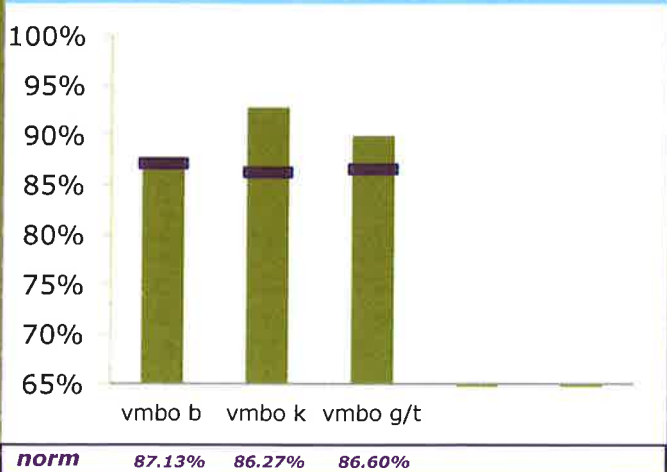

Onderwijsresultaten 2016

Wellantcollege Klaaswaal VMBO

3286 LS Klaaswaal

010E-5

Stichting Wellant

ONDERBOUW

Onderwijspositie t.o.v. advies po

Onderbouwsnelheid

BOVENBOUW

Bovenbouwsucces (Driejaarstotaal)

Examencijfers (Driejaarstotaal)

**Berekend
oordeel**

VMBO B
voldoende

VMBO K
voldoende

VMBO G/T
voldoende