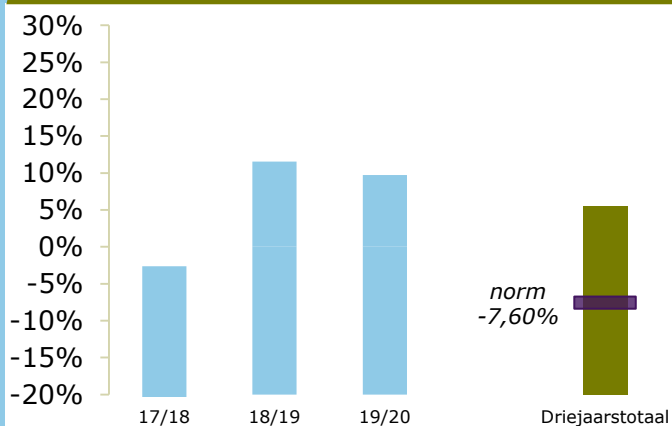

# Onderwijsresultaten 2020

Purmerendse ScholenGroep, SG Nelson  
Mandela

1442 PX Purmerend

01EO-8

Sticht. Purmerendse Scholengr.

## ONDERBOUW

Onderwijspositie t.o.v. advies po

Onderbouwsnelheid

## BOVENBOUW

Bovenbouwsucces (Driejaarstotaal)

Examencijfers (Driejaarstotaal)

Dit resultatenoverzicht is een berekening op basis van de gegevens in het Basisregister Onderwijs van DUO. De inspectie geeft pas een definitief oordeel over de resultaten na een onderzoek op de school.