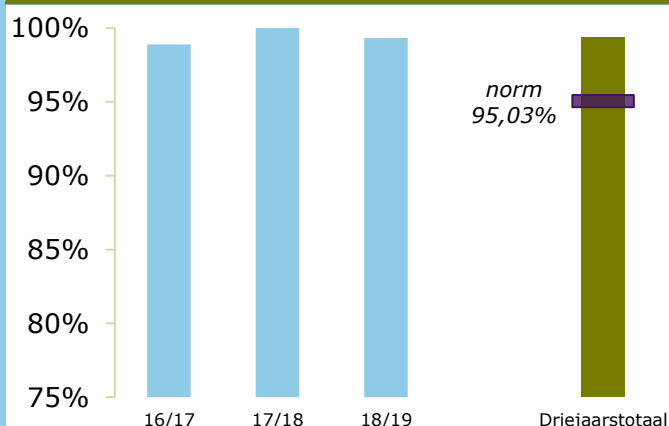

# Onderwijsresultaten 2020

Purmerendse ScholenGroep, SG Nelson  
Mandela

1442 PX Purmerend

01EO-8

Sticht. Purmerendse Scholengr.

## ONDERBOUW

Onderwijspositie t.o.v. advies po

Onderbouwsnelheid

## BOVENBOUW

Bovenbouwsucces (Driejaarstotaal)

Examencijfers (Driejaarstotaal)

Dit resultatenoverzicht is een berekening op basis van de gegevens in het Basisregister Onderwijs van DUO. De inspectie geeft pas een definitief oordeel over de resultaten na een onderzoek op de school.