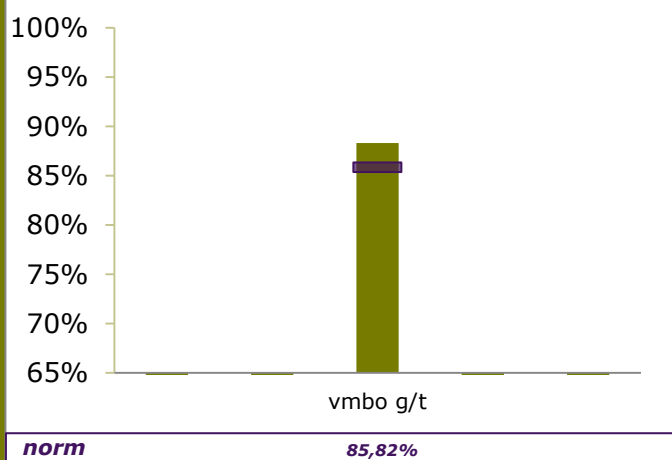

## ONDERBOUW

Onderwijspositie t.o.v. advies po

Onderbouwsnelheid

## BOVENBOUW

Bovenbouwsucces (Driejaarstotaal)

Examencijfers (Driejaarstotaal)

Dit resultatenoverzicht is een berekening op basis van de gegevens in het Basisregister Onderwijs van DUO. De inspectie geeft pas een definitief oordeel over de resultaten na een onderzoek op de school.

Onderwijspositie t.o.v. advies po	
Vergelijkingsgroep	VMBO (g)t
2017-2018	-2,63%
2018-2019	11,54%
2019-2020	9,72%
<b>Gem 3 jaar</b>	<b>5,52%</b>
Norm	-7,60%
<b>Resultaat</b>	<b>boven de norm</b>

Onderbouwsnelheid	
2016-2017	98,88%
2017-2018	100,00%
2018-2019	99,33%
<b>Gem 3 jaar</b>	<b>99,37%</b>
Norm (na correctie)	95,03%
<b>Resultaat</b>	<b>boven de norm</b>