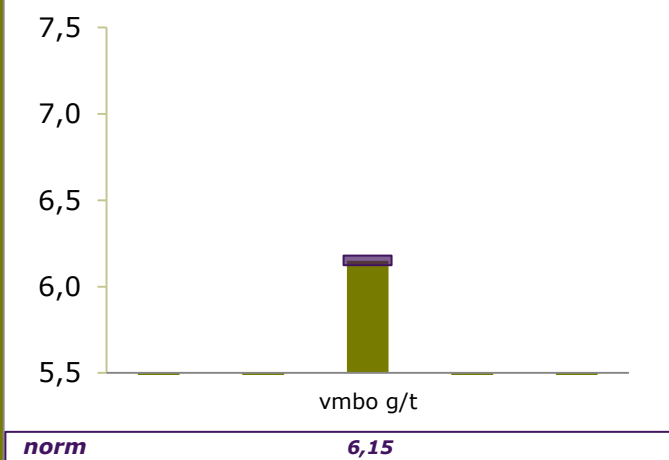

## ONDERBOUW

Onderwijspositie t.o.v. advies po

Onderbouwsnelheid

## BOVENBOUW

Bovenbouwsucces (Driejaarstotaal)

Examencijfers (Driejaarstotaal)

Dit resultatenoverzicht is een berekening op basis van de gegevens in het Basisregister Onderwijs van DUO. De inspectie geeft pas een definitief oordeel over de resultaten na een onderzoek op de school.

Onderwijspositie t.o.v. advies po	
Vergelijkingsgroep	VMBO (g)t
2017-2018	-2,63%
2018-2019	11,54%
2019-2020	9,72%
<b>Gem 3 jaar</b>	<b>5,52%</b>
Norm	-7,60%
<b>Resultaat</b>	<b>boven de norm</b>

Onderbouwsnelheid	
2016-2017	98,88%
2017-2018	100,00%
2018-2019	99,33%
<b>Gem 3 jaar</b>	<b>99,37%</b>
Norm (na correctie)	95,03%
<b>Resultaat</b>	<b>boven de norm</b>