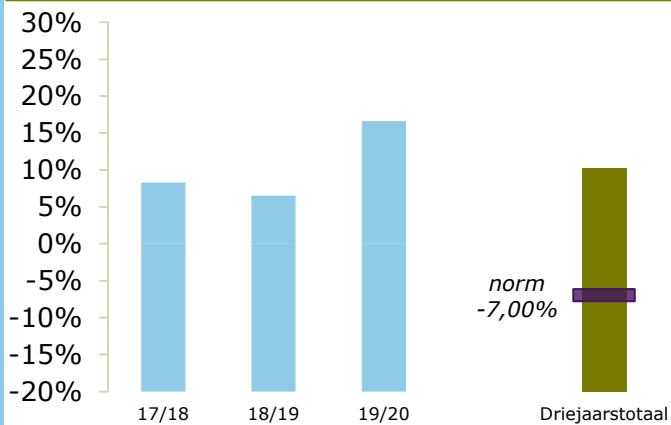

Onderwijsresultaten 2020

Chr. SG Vechtdal College (Ommen)

7731 RZ Ommen

02UX-6

Stichting Vechtdal College

ONDERBOUW

Onderwijspositie t.o.v. advies po

Onderbouwsnelheid

BOVENBOUW

Bovenbouwsucces (Driejaarstotaal)

Examencijfers (Driejaarstotaal)

Dit resultatenoverzicht is een berekening op basis van de gegevens in het Basisregister Onderwijs van DUO. De inspectie geeft pas een definitief oordeel over de resultaten na een onderzoek op de school.