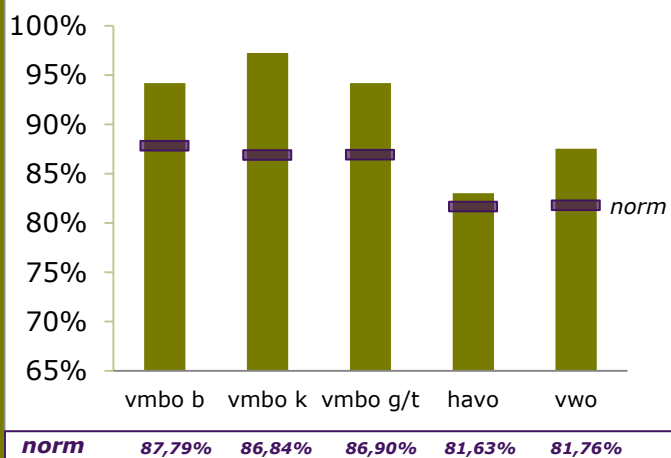

Onderwijsresultaten 2020

Chr. SG Vechtdal College (Ommen)

7731 RZ Ommen

02UX-6

Stichting Vechtdal College

ONDERBOUW

Onderwijspositie t.o.v. advies po

Onderbouwsnelheid

BOVENBOUW

Bovenbouwsucces (Driejaarstotaal)

Examencijfers (Driejaarstotaal)

Dit resultatenoverzicht is een berekening op basis van de gegevens in het Basisregister Onderwijs van DUO. De inspectie geeft pas een definitief oordeel over de resultaten na een onderzoek op de school.

Berekeningen 2020

Bevoegd gezag	Stichting Vechtdal College	Bevoegd gezag nr.	40722
Naam school	Chr. SG Vechtdal College (Ommen)		
Adres	Balkerweg 2		
Plaats	7731 RZ Ommen	BRIN-Vestnr.	02UX-6

Onderwijspositie t.o.v. advies po	
Vergelijkingsgroep	VMBO-breed/HAVO/VWO
2017-2018	8,28%
2018-2019	6,50%
2019-2020	16,60%
Gem 3 jaar	10,29%
Norm	-7,00%
Resultaat	boven de norm

Onderbouwsnelheid	
2016-2017	98,31%
2017-2018	98,06%
2018-2019	98,14%
Gem 3 jaar	98,18%
Norm (na correctie)	95,46%
Resultaat	boven de norm

Bovenbouwsucces	VMBO B	VMBO K	VMBO G/T	HAVO	VWO
2016-2017	95,77%	98,15%	94,41%	90,38%	86,63%
2017-2018	93,10%	98,84%	92,95%	77,56%	90,28%
2018-2019	93,33%	94,74%	95,09%	81,58%	85,44%
Gem 3 jaar	94,18%	97,23%	94,17%	83,02%	87,52%
Norm (na correctie)	87,79%	86,84%	86,90%	81,63%	81,76%
Resultaat	boven de norm	boven de norm	boven de norm	boven de norm	boven de norm