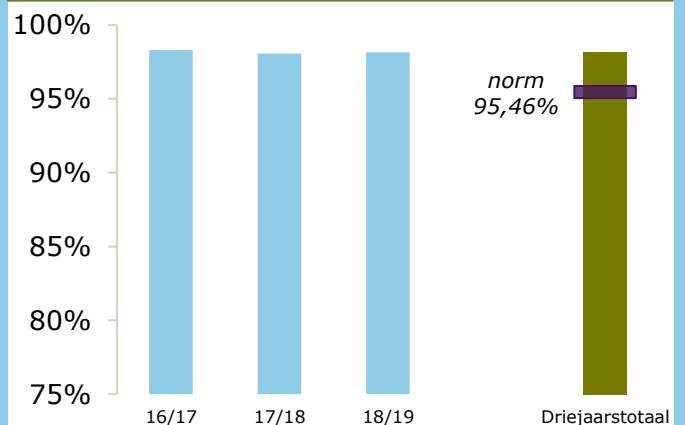

Onderwijsresultaten 2020

Chr. SG Vechtdal College (Ommen)

7731 RZ Ommen

02UX-6

Stichting Vechtdal College

ONDERBOUW

Onderwijspositie t.o.v. advies po

Onderbouwsnelheid

BOVENBOUW

Bovenbouwsucces (Driejaarstotaal)

Examencijfers (Driejaarstotaal)

Dit resultatenoverzicht is een berekening op basis van de gegevens in het Basisregister Onderwijs van DUO. De inspectie geeft pas een definitief oordeel over de resultaten na een onderzoek op de school.