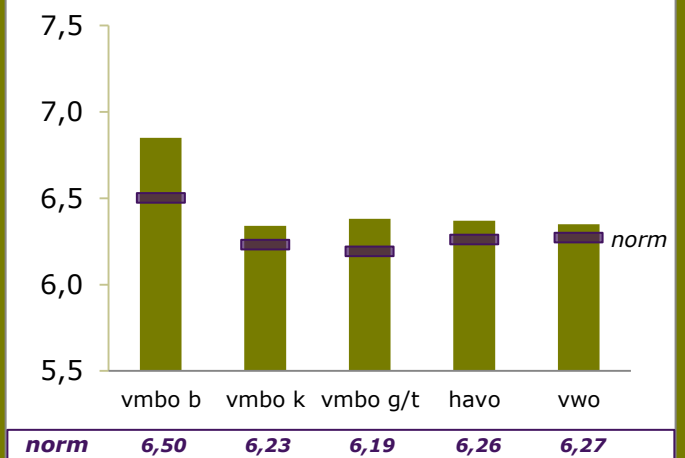

Onderwijsresultaten 2020

Chr. SG Vechtdal College (Ommen)

7731 RZ Ommen

02UX-6

Stichting Vechtdal College

ONDERBOUW

Onderwijspositie t.o.v. advies po

Onderbouwsnelheid

BOVENBOUW

Bovenbouwsucces (Driejaarstotaal)

Examencijfers (Driejaarstotaal)

Dit resultatenoverzicht is een berekening op basis van de gegevens in het Basisregister Onderwijs van DUO. De inspectie geeft pas een definitief oordeel over de resultaten na een onderzoek op de school.

Onderbouwsnelheid	
2016-2017	98,31%
2017-2018	98,06%
2018-2019	98,14%
Gem 3 jaar	98,18%
Norm (na correctie)	95,46%
Resultaat	boven de norm

Bovenbouwsucces	VMBO B	VMBO K	VMBO G/T	HAVO	VWO
2016-2017	95,77%	98,15%	94,41%	90,38%	86,63%
2017-2018	93,10%	98,84%	92,95%	77,56%	90,28%
2018-2019	93,33%	94,74%	95,09%	81,58%	85,44%
Gem 3 jaar	94,18%	97,23%	94,17%	83,02%	87,52%
Norm (na correctie)	87,79%	86,84%	86,90%	81,63%	81,76%
Resultaat	boven de norm	boven de norm	boven de norm	boven de norm	boven de norm