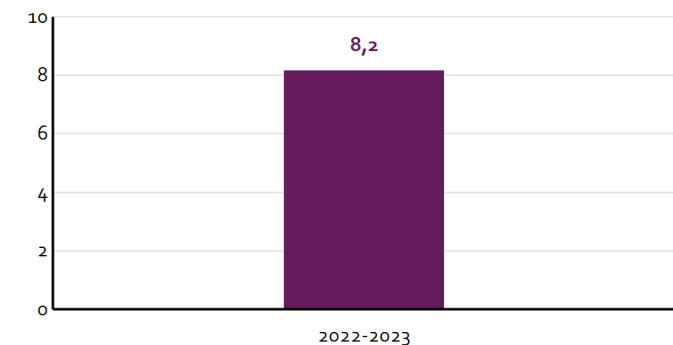

School	Aantal ouders/verzorgers	Percentage respondenten	Aantal resp.	¹ Norm vereist	¹ Norm gewenst
Totaal	120	 83%	100	64	91
Totaal bevraagd	120	 83%	100		

Legenda

-  Respons voldoet aan de gewenste betrouwbaarheid
-  Respons voldoet aan de vereiste betrouwbaarheid
-  Respons voldoet niet aan de vereiste betrouwbaarheid

¹) De vereiste en gewenste respons is bepaald met [deze formule](#) (Excel).

²) Telt ook de onderzoeken met status 'Te beoordelen' en status 'Lopende enquête'.

Onderzoeksresultaten op schoolniveau

In onderstaande tabel ziet u de gemiddelde tevredenheid van de ouders is over uw school. Een hoog cijfer betekent dat de ouders tevreden zijn.