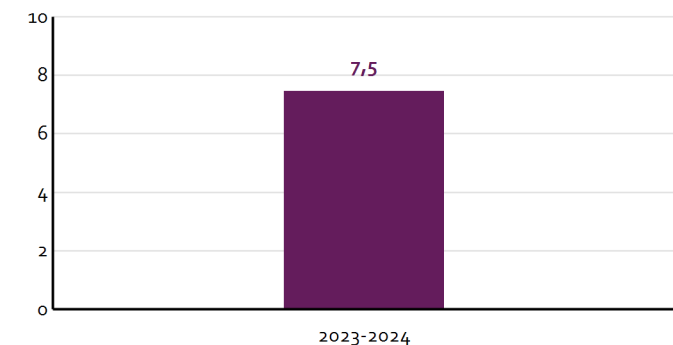

School	Aantal ouders/verzorgers	Percentage respondenten	Aantal resp.	¹ Norm vereist	¹ Norm gewenst
Totaal	187	76%	143	79	125
Totaal bevraagd	187	76%	143		

Legenda

- Respons voldoet aan de gewenste betrouwbaarheid
- Respons voldoet aan de vereiste betrouwbaarheid
- Respons voldoet niet aan de vereiste betrouwbaarheid

¹) De vereiste en gewenste respons is bepaald met [deze formule](#) (Excel).

²) Telt ook de onderzoeken met status 'Te beoordelen' en status 'Lopende enquête'.

Onderzoeksresultaten op schoolniveau

In onderstaande tabel ziet u de gemiddelde tevredenheid van de ouders is over uw school. Een hoog cijfer betekent dat de ouders tevreden zijn.