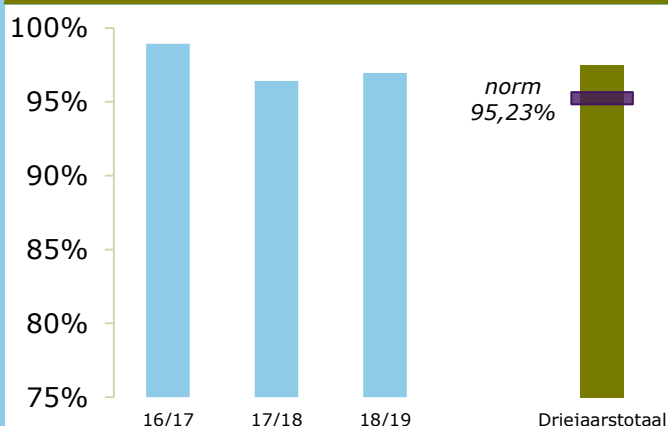

# Onderwijsresultaten 2020

CSG Het Noordik-locatie Noordikslaan

7602 CG Almelo

02DO-0

St. v. Prot. Chr. Onderwijs voor Almelo en omgeving

## ONDERBOUW

Onderwijspositie t.o.v. advies po

Onderbouwsnelheid

## BOVENBOUW

Bovenbouwsucces (Driejaarstotaal)

Examencijfers (Driejaarstotaal)

Dit resultatenoverzicht is een berekening op basis van de gegevens in het Basisregister Onderwijs van DUO. De inspectie geeft pas een definitief oordeel over de resultaten na een onderzoek op de school.