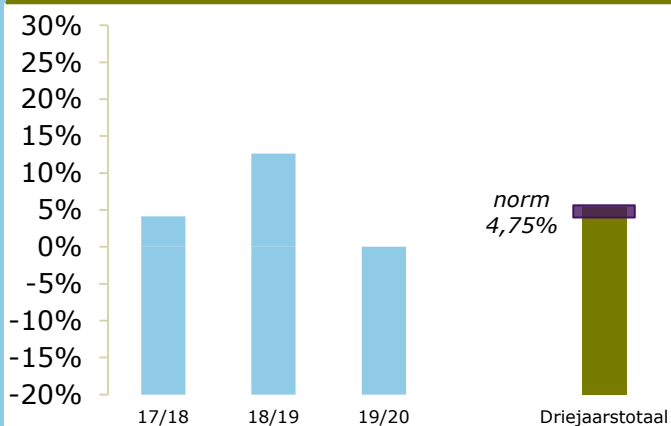

# Onderwijsresultaten 2020

CSG Het Noordik-locatie Noordikslaan

7602 CG Almelo

02DO-0

St. v. Prot. Chr. Onderwijs voor Almelo en omgeving

## ONDERBOUW

Onderwijspositie t.o.v. advies po

Onderbouwsnelheid

## BOVENBOUW

Bovenbouwsucces (Driejaarstotaal)

Examencijfers (Driejaarstotaal)

Dit resultatenoverzicht is een berekening op basis van de gegevens in het Basisregister Onderwijs van DUO. De inspectie geeft pas een definitief oordeel over de resultaten na een onderzoek op de school.