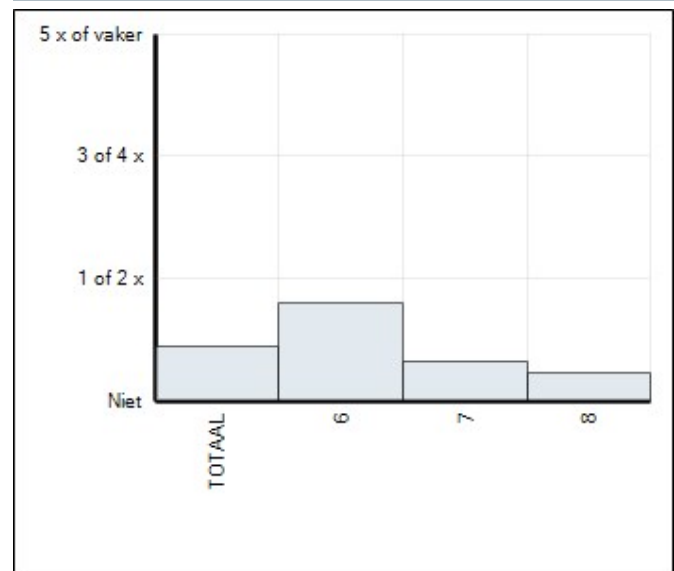

Welbevinden

Groep	Leerlingen in groep	Leerlingen met afname	Gemiddelde totaalscore	75% Norm gehaald
6	20	20	28,9	◇
7	23	23	30,0	◇
8	19	19	31,8	◇
TOTAAL	62	62	30,2	◇

Gemiddelde scores

Sociale veiligheid

Groep	Leerlingen in groep	Leerlingen met afname	Gemiddelde totaalscore	75% Norm gehaald
6	20	20	37,9	◇
7	23	23	41,6	◇
8	19	19	42,6	◇
TOTAAL	62	62	40,7	◇

Gemiddelde scores

Aantasting sociale veiligheid

Groep	Leerlingen in groep	Leerlingen met afname	Gemiddelde totaalscore	Vershil t.o.v. schoolgemiddelde
6	20	20	27,0	5,2
7	23	23	19,8	-1,9
8	19	19	18,5	-3,2
TOTAAL	62	62	21,7	

Gemiddelde scores

* Vanwege privacy van de leerling wordt de score van een groep of leerjaar alleen getoond en meegeteld in het totaal als 3 of meer leerlingen in de groep of in het leerjaar (afhankelijk van het overzicht) een score hebben op de afname.