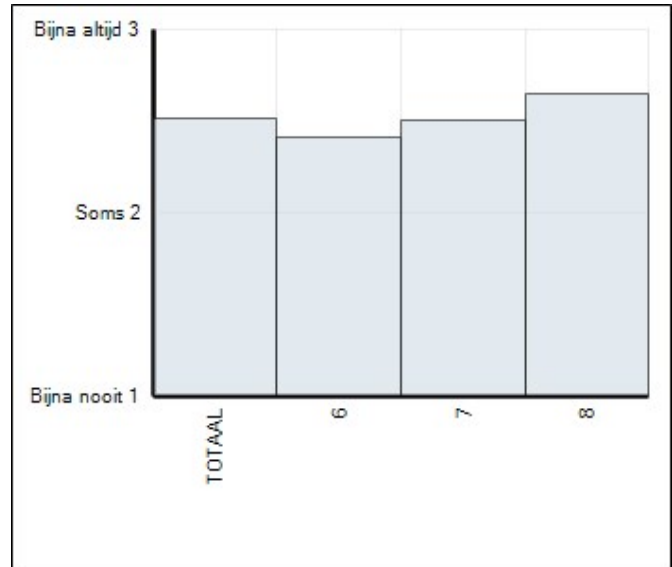

Welbevinden

Groep	Leerlingen in groep	Leerlingen met afname	Gemiddelde totaalscore	75% Norm gehaald
6	20	20	28,9	◇
7	23	23	30,0	◇
8	19	19	31,8	◇
TOTAAL	62	62	30,2	◇

Gemiddelde scores

Sociale veiligheid

Groep	Leerlingen in groep	Leerlingen met afname	Gemiddelde totaalscore	75% Norm gehaald
6	20	20	37,9	◇
7	23	23	41,6	◇
8	19	19	42,6	◇
TOTAAL	62	62	40,7	◇

Gemiddelde scores

Aantasting sociale veiligheid

Groep	Leerlingen in groep	Leerlingen met afname	Gemiddelde totaalscore	Vershil t.o.v. schoolgemiddelde
6	20	20	27,0	5,2
7	23	23	19,8	-1,9
8	19	19	18,5	-3,2
TOTAAL	62	62	21,7	

Gemiddelde scores

* Vanwege privacy van de leerling wordt de score van een groep of leerjaar alleen getoond en meegeteld in het totaal als 3 of meer leerlingen in de groep of in het leerjaar (afhankelijk van het overzicht) een score hebben op de afname.