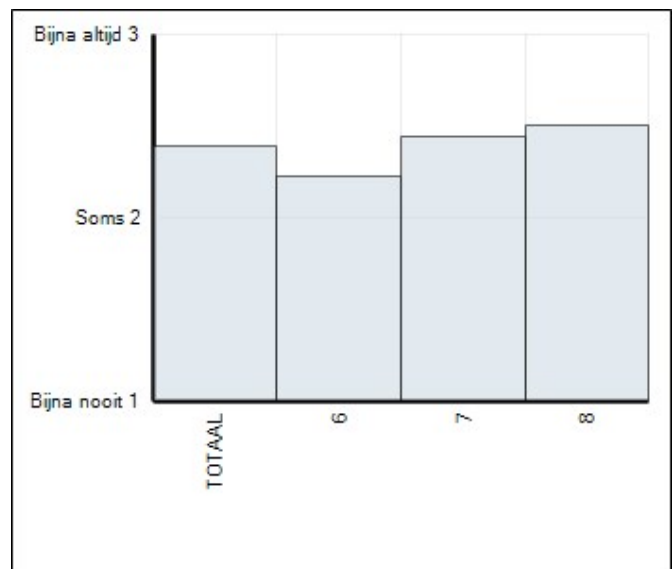

Welbevinden

Groep	Leerlingen in groep	Leerlingen met afname	Gemiddelde totaalscore	75% Norm gehaald
6	20	20	28,9	◇
7	23	23	30,0	◇
8	19	19	31,8	◇
TOTAAL	62	62	30,2	◇

Gemiddelde scores

Sociale veiligheid

Groep	Leerlingen in groep	Leerlingen met afname	Gemiddelde totaalscore	75% Norm gehaald
6	20	20	37,9	◇
7	23	23	41,6	◇
8	19	19	42,6	◇
TOTAAL	62	62	40,7	◇

Gemiddelde scores

Aantasting sociale veiligheid

Groep	Leerlingen in groep	Leerlingen met afname	Gemiddelde totaalscore	Vershil t.o.v. schoolgemiddelde
6	20	20	27,0	5,2
7	23	23	19,8	-1,9
8	19	19	18,5	-3,2
TOTAAL	62	62	21,7	

Gemiddelde scores

* Vanwege privacy van de leerling wordt de score van een groep of leerjaar alleen getoond en meegeteld in het totaal als 3 of meer leerlingen in de groep of in het leerjaar (afhankelijk van het overzicht) een score hebben op de afname.