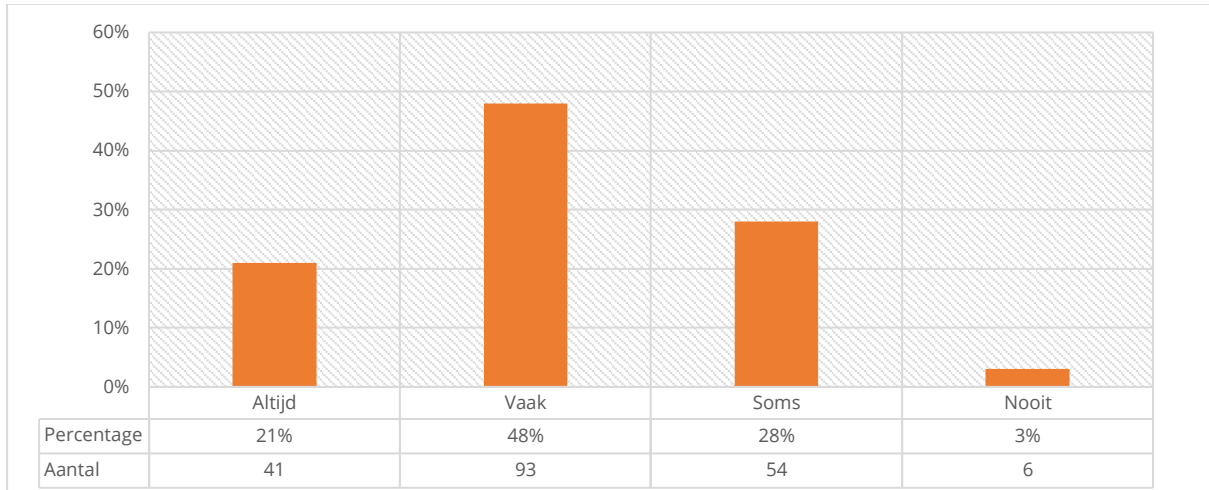

GEEF ANTWOORD OP DE VOLGENDE VRAGEN OVER DIT SCHOOLJAAR, DE TIJD VANAF DE ZOMERVAKANTIE TOT NU

HEB JE HET GEVOEL DAT MENSEN OP SCHOOL HET FIJN VINDEN DAT JIJ ER BENT?

Instructietekst	Selecteer één antwoord
Respondenten	194
Gemiddelde	2,13
Standaarddeviatie	0,77