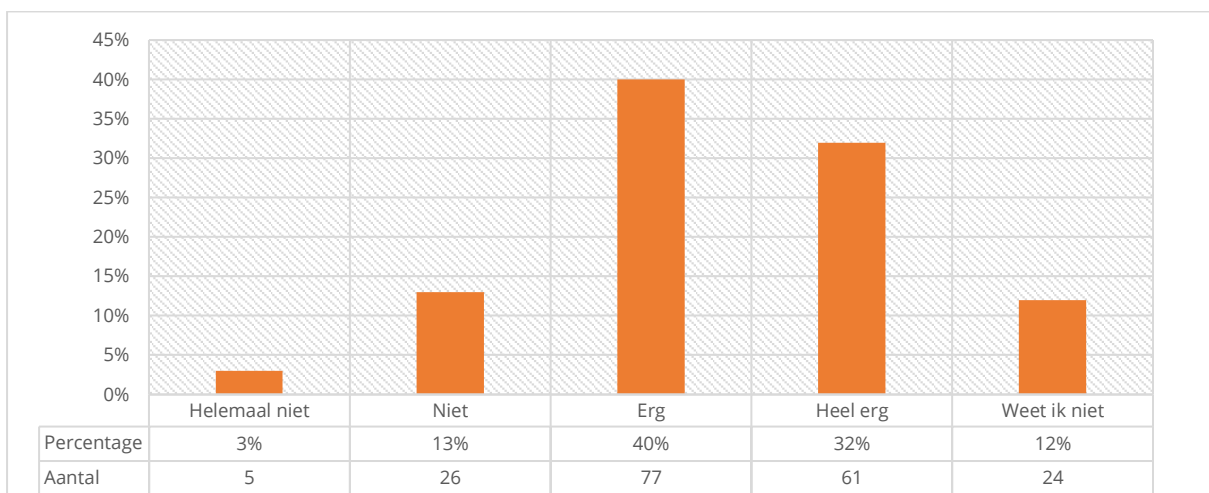

GEEF ANTWOORD OP DE VOLGENDE VRAGEN OVER DIT SCHOOLJAAR, DE TIJD VANAF DE ZOMERVAKANTIE TOT NU

VERTELT JE JUF OF MEESTER JE DUIDELIJK WAT JE GOED OF FOUT DOET?

Instructietekst	Selecteer steeds één antwoord
Respondenten	193
Gemiddelde	3,15
Standaarddeviatie	0,78