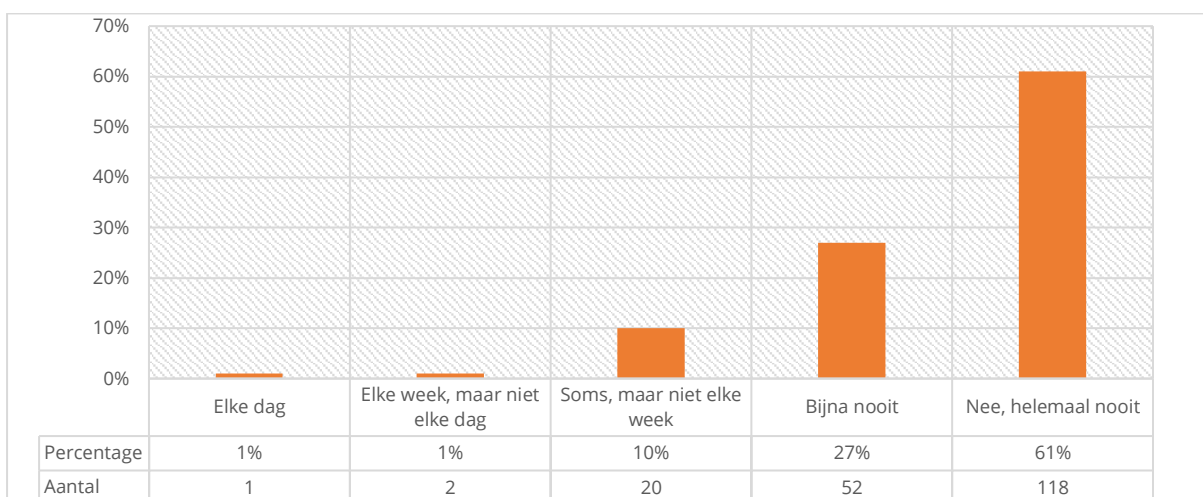

GEEF ANTWOORD OP DE VOLGENDE VRAGEN OVER DIT SCHOOLJAAR, DE TIJD VANAF DE ZOMERVAKANTIE TOT NU

WORD JE WEL EENS EXPRES BUITENGESLOTEN DOOR KINDEREN OP SCHOOL?

Instructietekst	Selecteer steeds één antwoord
Respondenten	193
Gemiddelde	4,47
Standaarddeviatie	0,76