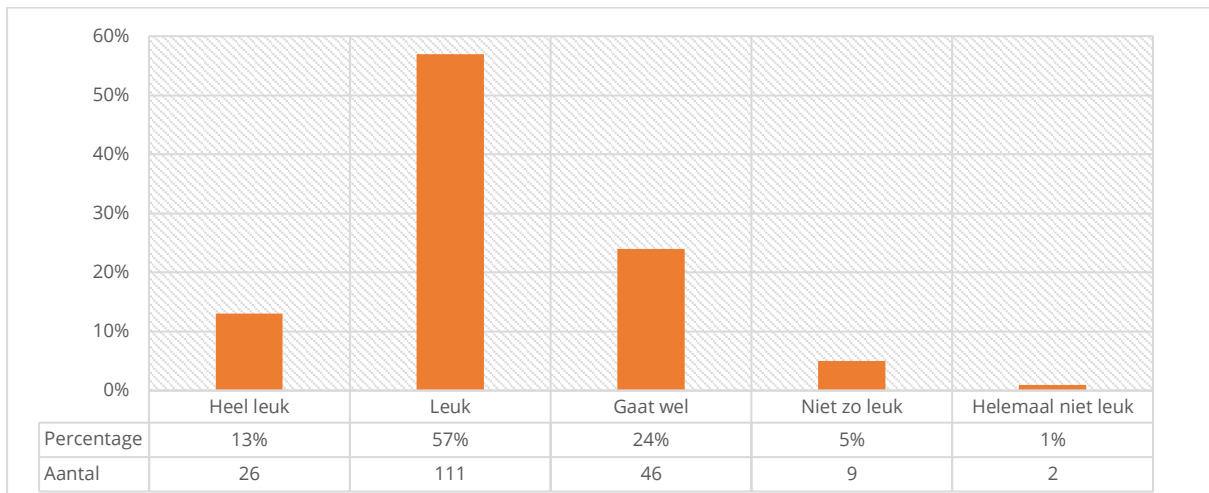

VENSTERS PO

VEILIGHEID EN SCHOOLKLIMAAT

HOE VIND JE HET OP SCHOOL?

Instructietekst	Selecteer één antwoord
Respondenten	194
Gemiddelde	2,23
Standaarddeviatie	0,78