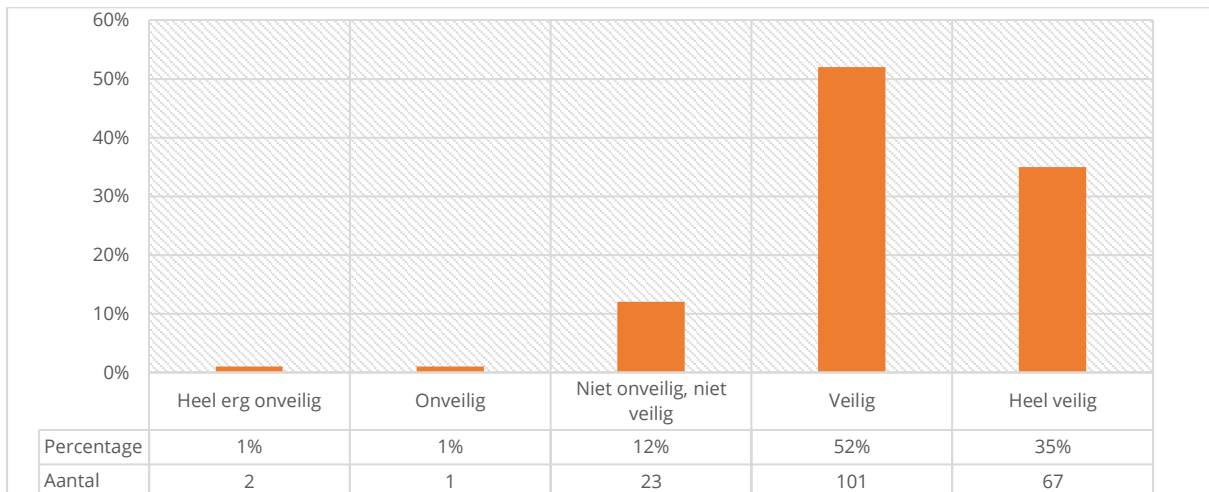

Instructietekst	Selecteer één antwoord
Respondenten	194
Gemiddelde	1,94
Standaarddeviatie	0,61

**GEEF ANTWOORD OP DE VOLGENDE VRAGEN OVER DIT SCHOOLJAAR, DE TIJD VANAF DE ZOMERVAKANTIE TOT NU****HEB JE HET GEVOEL DAT MENSEN OP SCHOOL HET FIJN VINDEN DAT JIJ ER BENT?**

Instructietekst	Selecteer één antwoord
Respondenten	194
Gemiddelde	2,13
Standaarddeviatie	0,77

**HOE VEILIG VOEL JE JE OP SCHOOL OF ROND SCHOOL?**

Instructietekst	Selecteer één antwoord
Respondenten	194
Gemiddelde	4,19
Standaarddeviatie	0,74