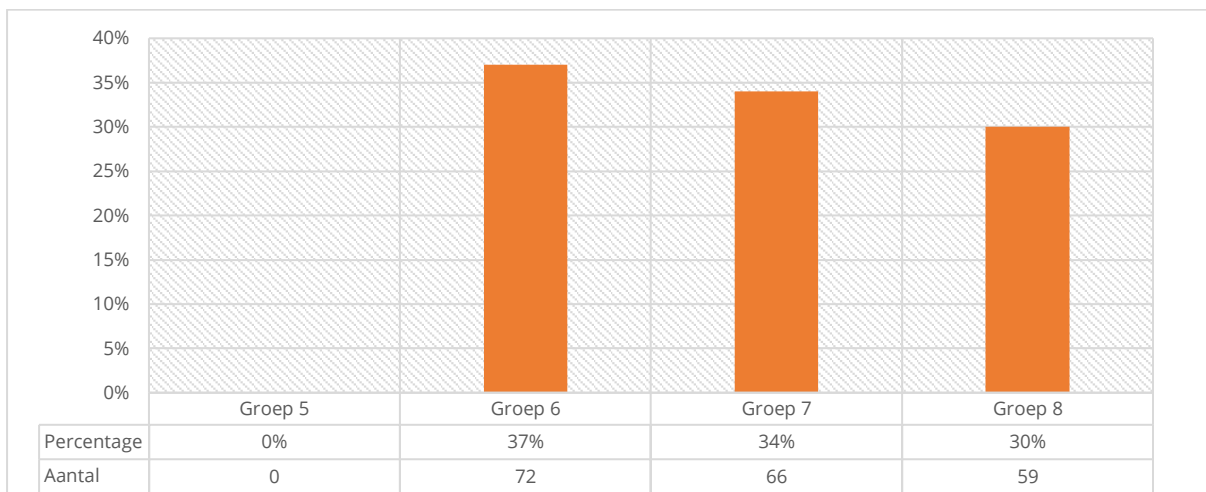

ACHTERGROND

VRAGENLIJST AANGEMAAKT DOOR:	Basisschool de Hazesprong
VRAGENLIJST GESTART OP:	13-06-2023 09:45
DOELGROEP:	Leerlingen
RAPPORTAGE GENERATIEDATUM:	03-07-2023 12:51
AANTAL VRAGEN IN VRAGENLIJST:	30
AANTAL RESPONDENTEN DAT VRAGENLIJST HEEFT GESTART:	197

SCORES PER VRAAG

ALGEMEEN

ACHTERGRONDKENMERKEN

IN WELKE GROEP ZIT JE?

Instructietekst	Selecteer één antwoord
Respondenten	197
Gemiddelde	6,93
Standaarddeviatie	0,81