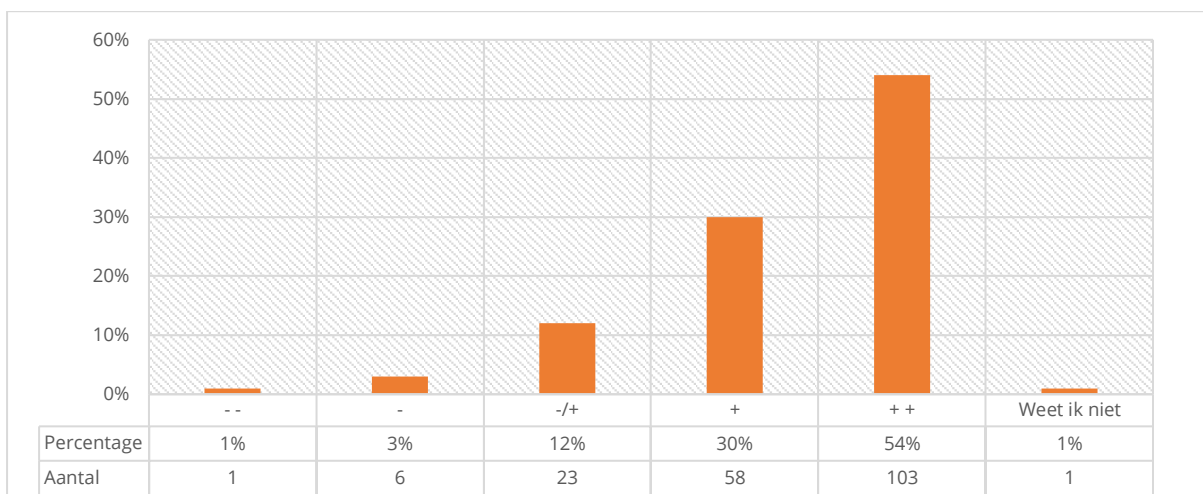

GEEF ANTWOORD OP DE VOLGENDE VRAGEN

VIND JE HET FIJN OM BUITEN TE SPELEN OP HET *PLEIN?

Instructietekst	Selecteer steeds één antwoord
Respondenten	192
Gemiddelde	4,34
Standaarddeviatie	0,85