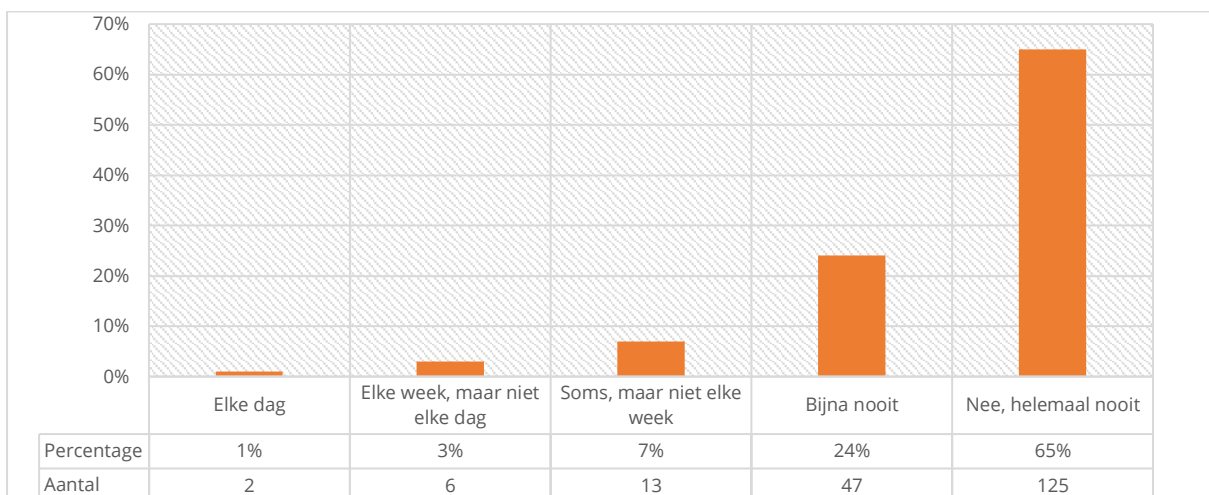

GEEF ANTWOORD OP DE VOLGENDE VRAGEN OVER DIT SCHOOLJAAR, DE TIJD VANAF DE ZOMERVAKANTIE TOT NU

DOEN KINDEREN OP SCHOOL JE WEL EENS EXPRES PIJN (BIJV. SCHOPPEN, SLAAN)?

Instructietekst	Selecteer steeds één antwoord
Respondenten	193
Gemiddelde	4,49
Standaarddeviatie	0,84