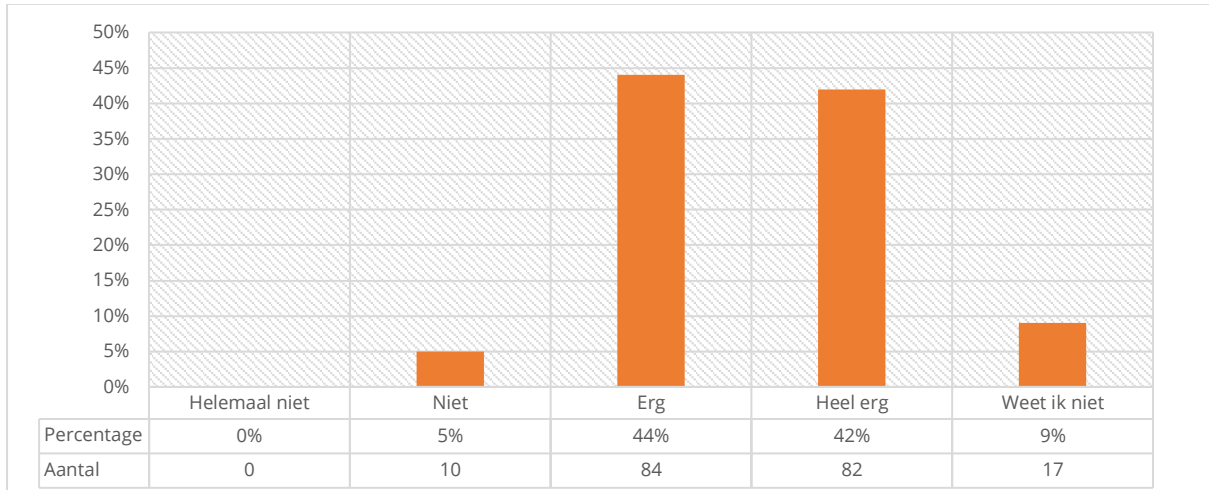

GEEF ANTWOORD OP DE VOLGENDE VRAGEN OVER DIT SCHOOLJAAR, DE TIJD VANAF DE ZOMERVAKANTIE TOT NU

BEN JE TEVREDEN OVER DE UITLEG VAN JE JUF OF MEESTER?

Instructietekst	Selecteer steeds één antwoord
Respondenten	193
Gemiddelde	3,41
Standaarddeviatie	0,60