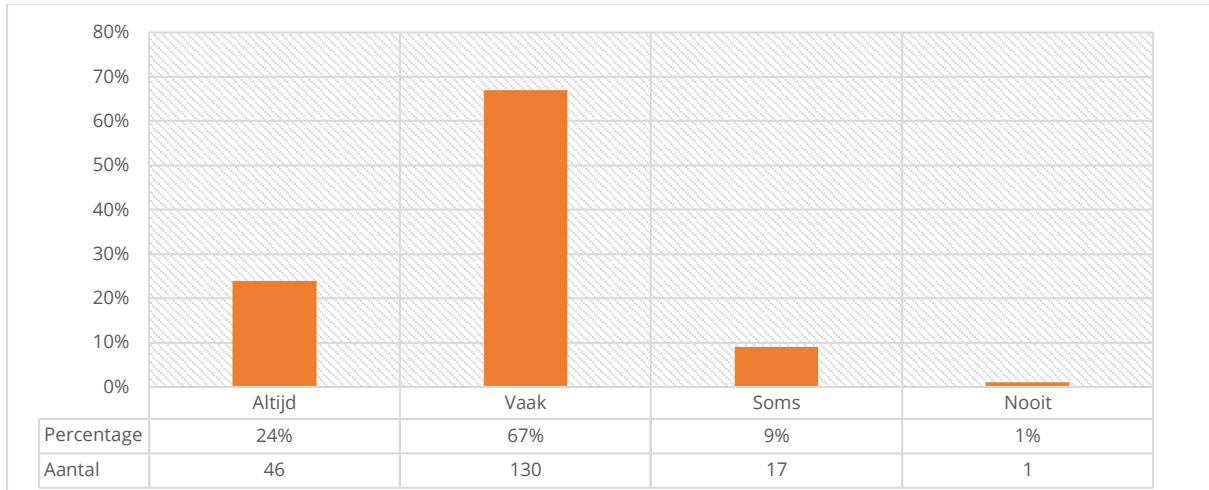

GEEF ANTWOORD OP DE VOLGENDE VRAGEN OVER DIT SCHOOLJAAR, DE TIJD VANAF DE ZOMERVAKANTIE TOT NU

HEBBEN JULLIE EEN LEUKE KLAS?

Instructietekst	Selecteer één antwoord
Respondenten	194
Gemiddelde	1,86
Standaarddeviatie	0,57