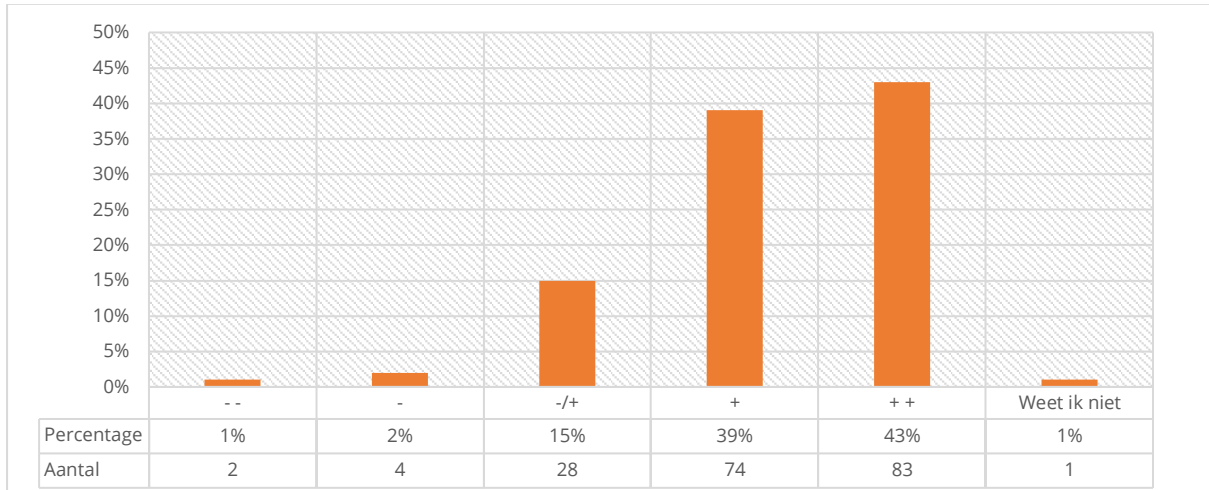

GEEF ANTWOORD OP DE VOLGENDE VRAGEN

HEB JE HET NAAR JE ZIN IN JOUW GROEP?

Instructietekst	Selecteer steeds één antwoord
Respondenten	192
Gemiddelde	4,21
Standaarddeviatie	0,85