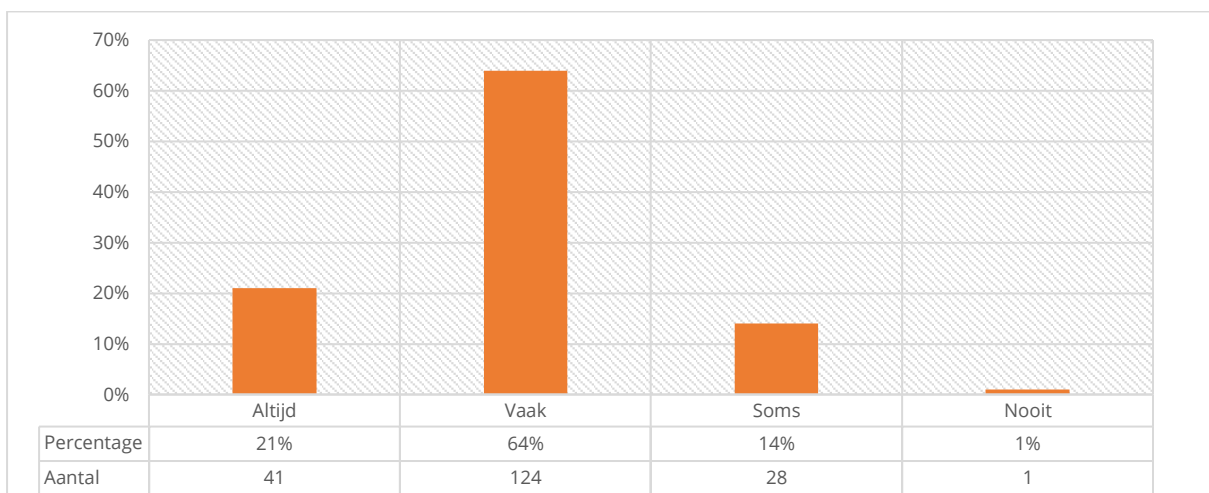

GEEF ANTWOORD OP DE VOLGENDE VRAGEN OVER DIT SCHOOLJAAR, DE TIJD VANAF DE ZOMERVAKANTIE TOT NU

VIND JE HET LEUK OM MET DE KINDEREN IN JOUW KLAS OM TE GAAN?

Instructietekst	Selecteer één antwoord
Respondenten	194
Gemiddelde	1,94
Standaarddeviatie	0,61