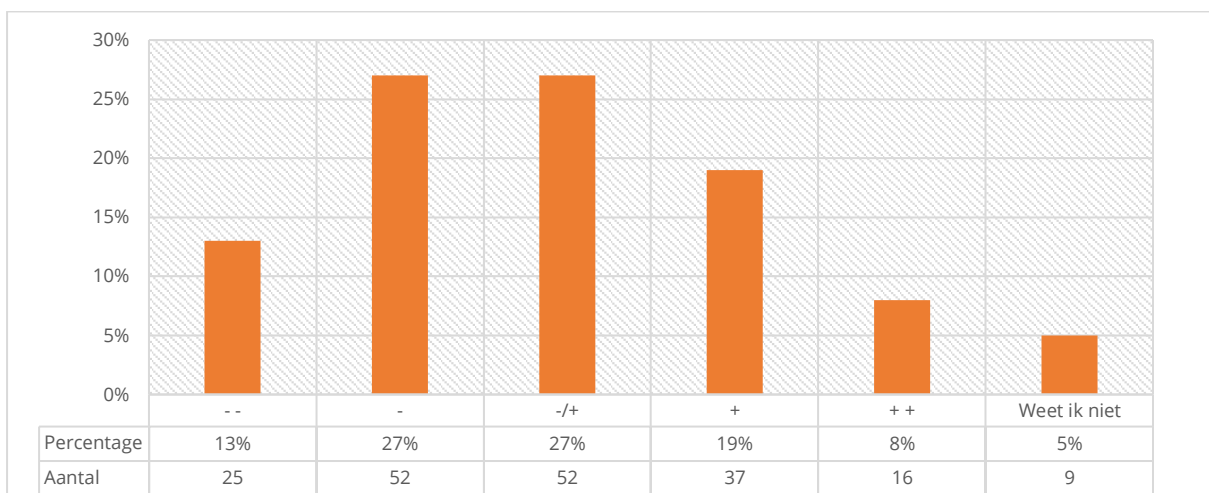

GEEF ANTWOORD OP DE VOLGENDE VRAGEN

VERVEEL JE JE VAAK OP SCHOOL?

Instructietekst	Selecteer steeds één antwoord
Respondenten	191
Gemiddelde	2,82
Standaarddeviatie	1,17