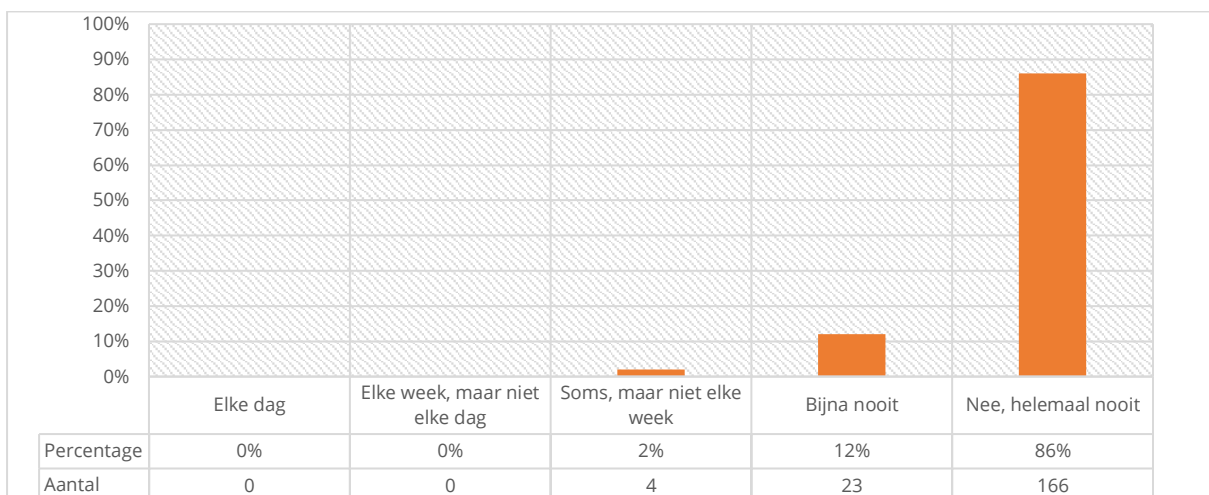

GEEF ANTWOORD OP DE VOLGENDE VRAGEN OVER DIT SCHOOLJAAR, DE TIJD VANAF DE ZOMERVAKANTIE TOT NU

WORDEN ER WEL EENS EXPRES SPULLEN VAN JOU KAPOT GEMAAKT OP SCHOOL?

Instructietekst	Selecteer steeds één antwoord
Respondenten	193
Gemiddelde	4,84
Standaarddeviatie	0,42