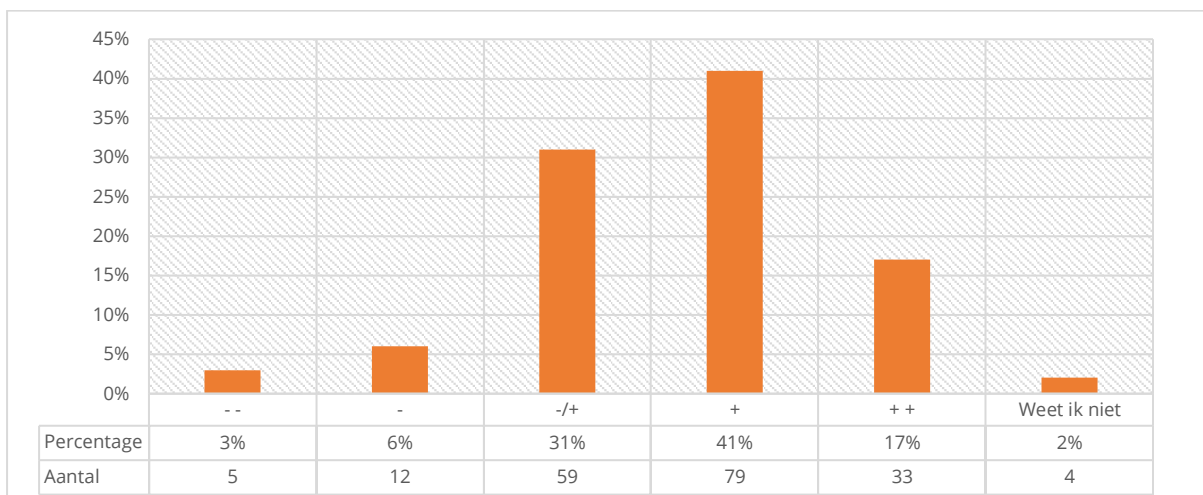

VEILIGHEID EN SCHOOLKLIMAAT

HOE IS HET WELBEVINDEN VAN KINDEREN?

GEEF ANTWOORD OP DE VOLGENDE VRAGEN

VIND JE HET LEUK OM NAAR SCHOOL TE GAAN?

Instructietekst	Selecteer steeds één antwoord
Respondenten	192
Gemiddelde	3,65
Standaarddeviatie	0,93