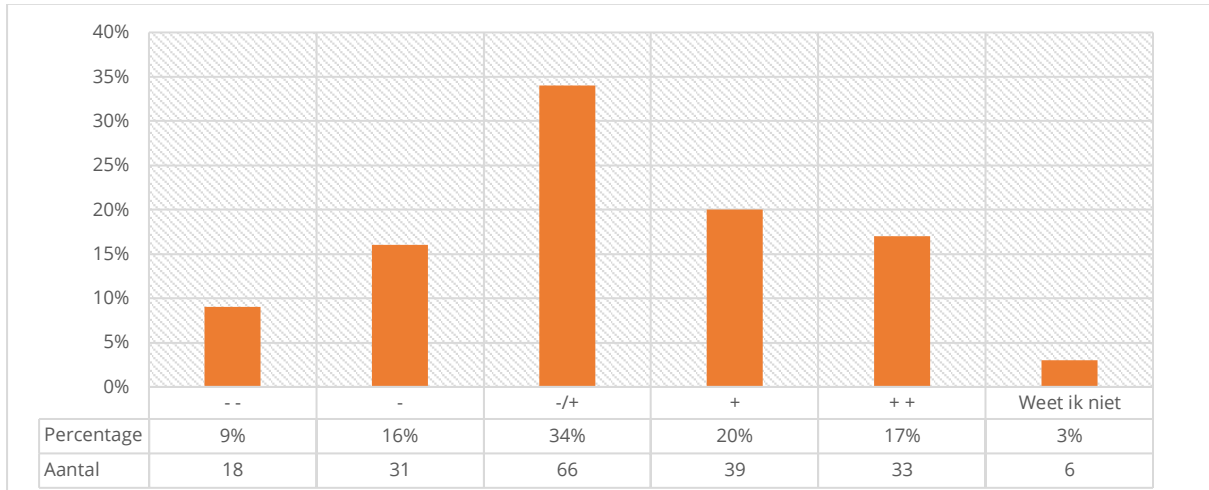

GEEF ANTWOORD OP DE VOLGENDE VRAGEN

BEN JE OP SCHOOL VAAK MOE?

Instructietekst	Selecteer steeds één antwoord
Respondenten	193
Gemiddelde	3,20
Standaarddeviatie	1,20