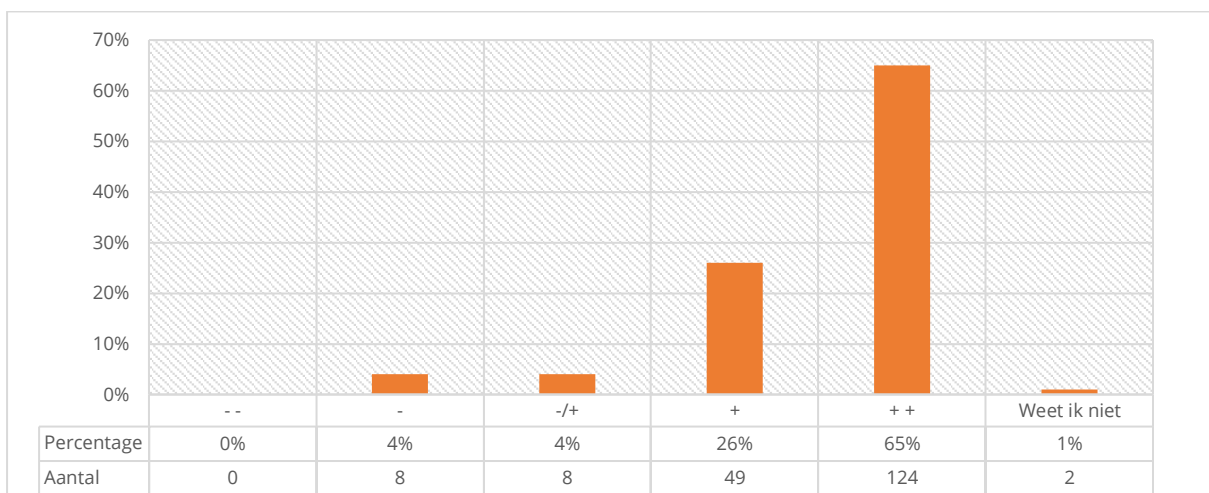

GEEF ANTWOORD OP DE VOLGENDE VRAGEN

HEB JE GENOEG VRIENDJES OF VRIENDINNETJES OP SCHOOL?

Instructietekst	Selecteer steeds één antwoord
Respondenten	191
Gemiddelde	4,53
Standaarddeviatie	0,77