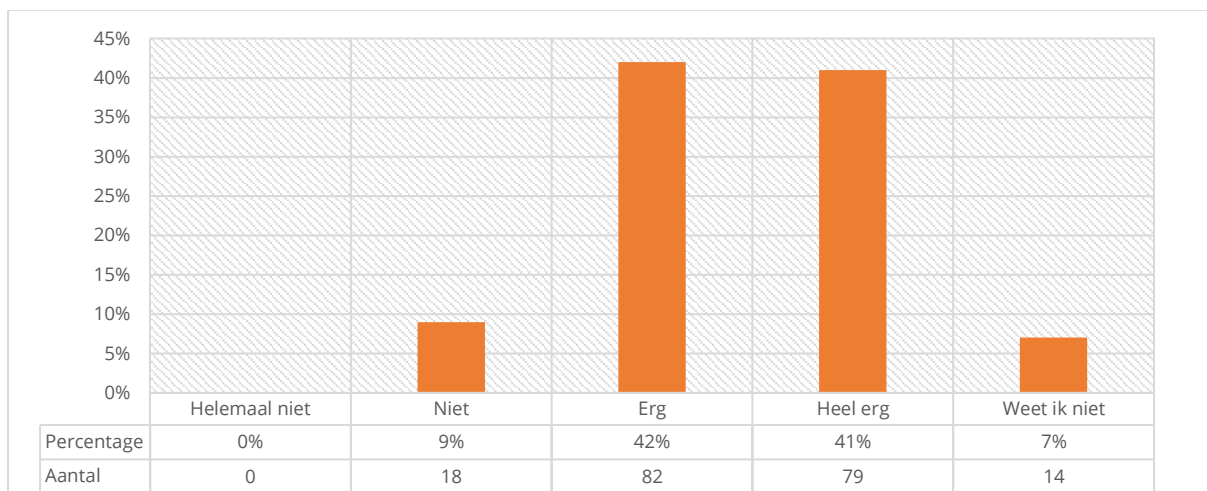

## ONDERWIJSPROCES

**GEEF ANTWOORD OP DE VOLGENDE VRAGEN OVER DIT SCHOOLJAAR, DE TIJD VANAF DE ZOMERVAKANTIE TOT NU**

**BEN JE TEVREDEN OVER WAT JE LEERT OP DEZE SCHOOL?**

Instructietekst	Selecteer steeds één antwoord
Respondenten	193
Gemiddelde	3,29
Standaarddeviatie	0,50

**GEEF ANTWOORD OP DE VOLGENDE VRAGEN OVER DIT SCHOOLJAAR, DE TIJD VANAF DE ZOMERVAKANTIE TOT NU**

**VIND JE DE REGELS OP SCHOOL DUIDELIJK?**

Instructietekst	Selecteer steeds één antwoord
Respondenten	193
Gemiddelde	3,34
Standaarddeviatie	0,65