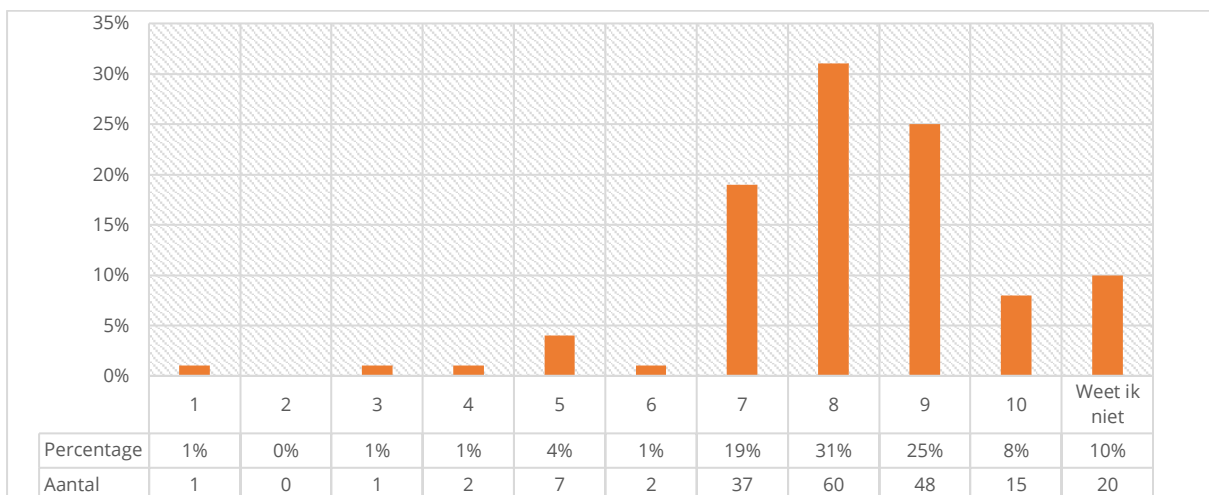

STUREN, KWALITEITZORG EN AMBITIE

WELK RAPPORTCIJFER GEEF JE DE SCHOOL?

Instructietekst	Selecteer één antwoord, waarbij 1 de laagste en 10 de hoogste score is
Respondenten	193
Gemiddelde	8,29
Standaarddeviatie	1,59