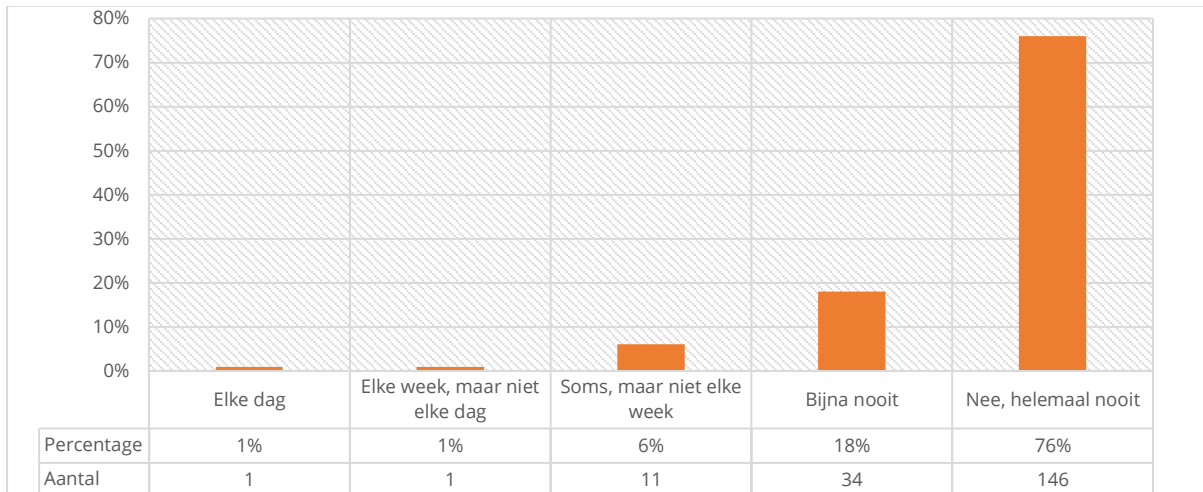

**WORD JE WEL EENS UITGESCHOLDEN DOOR KINDEREN OP SCHOOL?**

Instructietekst	Selecteer steeds één antwoord
Respondenten	193
Gemiddelde	4,27
Standaarddeviatie	0,96

**GEEF ANTWOORD OP DE VOLGENDE VRAGEN OVER DIT SCHOOLJAAR, DE TIJD VANAF DE ZOMERVAKANTIE TOT NU**

**WORDEN ER WEL EENS EXPRES SPULLEN VAN JOU KAPOT GEMAAKT OP SCHOOL?**

Instructietekst	Selecteer steeds één antwoord
Respondenten	193
Gemiddelde	4,84
Standaarddeviatie	0,42

**GEEF ANTWOORD OP DE VOLGENDE VRAGEN OVER DIT SCHOOLJAAR, DE TIJD VANAF DE ZOMERVAKANTIE TOT NU****WORDEN ER WEL EENS SPULLEN VAN JOU GESTOLEN OP SCHOOL?**

Instructietekst	Selecteer steeds één antwoord
Respondenten	193
Gemiddelde	4,67
Standaarddeviatie	0,66

**GEEF ANTWOORD OP DE VOLGENDE VRAGEN OVER DIT SCHOOLJAAR, DE TIJD VANAF DE ZOMERVAKANTIE TOT NU****WORD JE WEL EENS EXPRES BUITENGESLOTEN DOOR KINDEREN OP SCHOOL?**