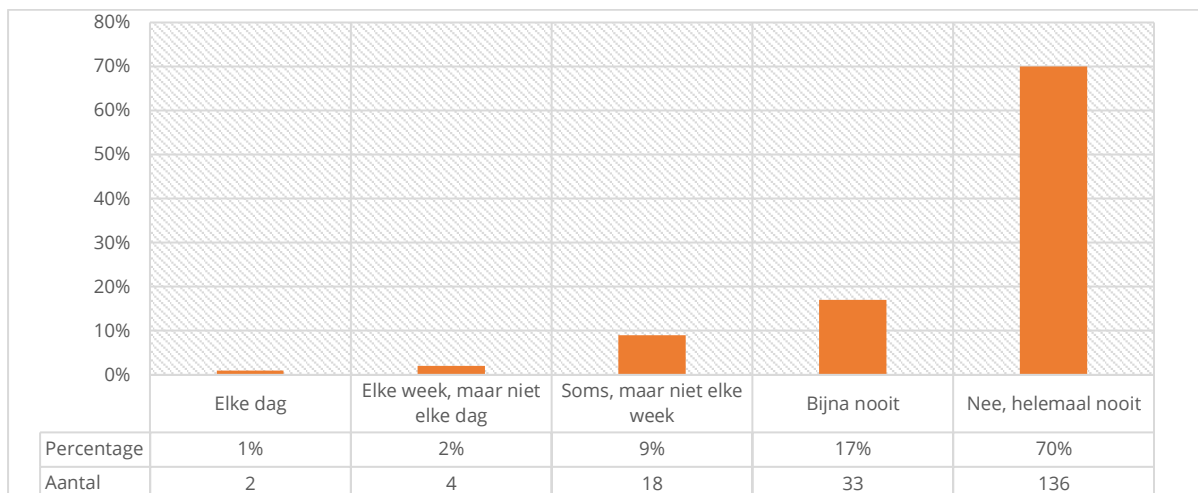

WORD JE (WEL EENS) GEPEST OP SCHOOL?

Instructietekst	Selecteer één antwoord
Respondenten	193
Gemiddelde	4,54
Standaarddeviatie	0,83