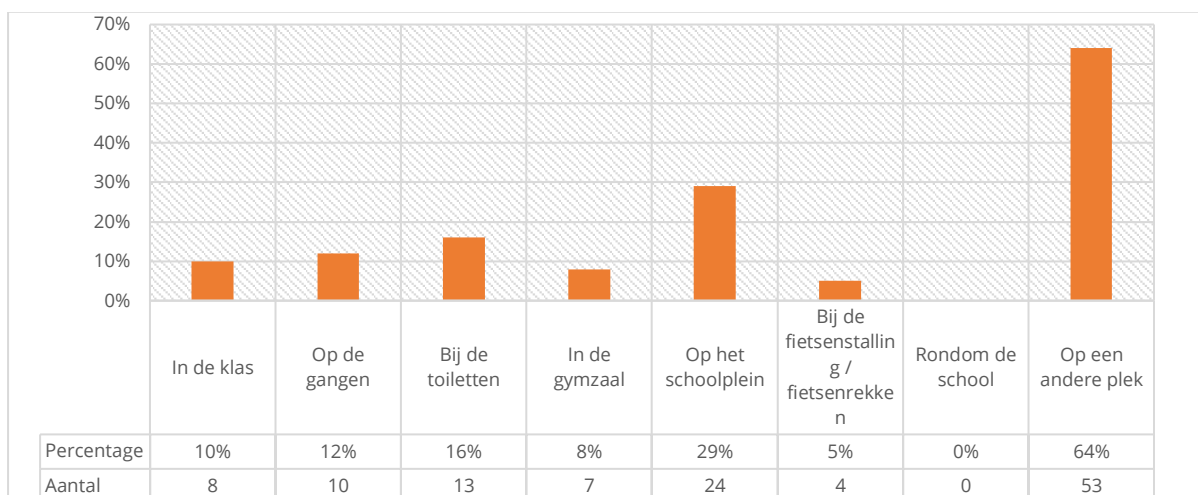

OP WELKE PLEKKEN VOEL JE JE WEL EENS NIET VEILIG?

Instructietekst	Selecteer één of meerdere antwoorden
Respondenten	83