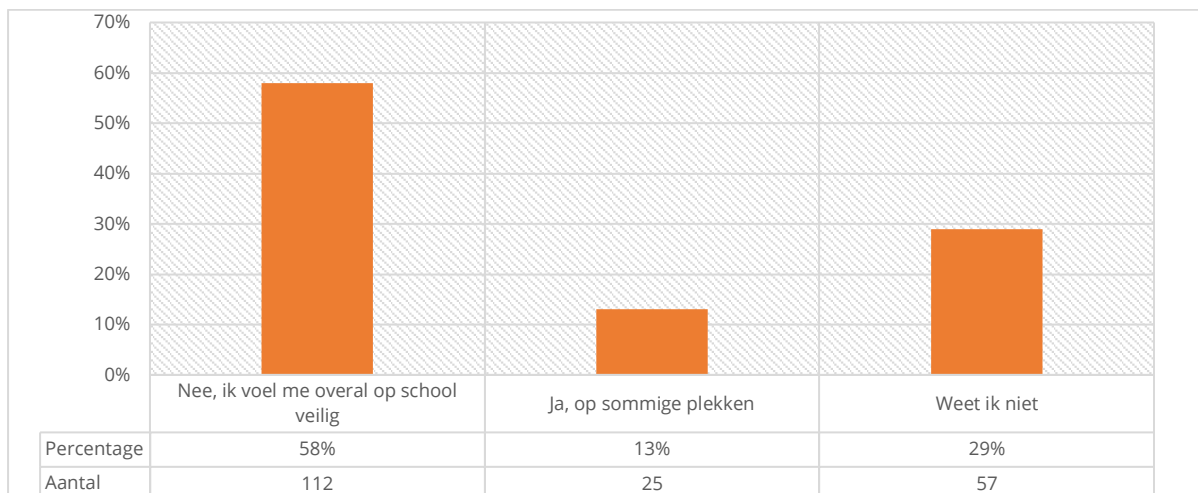

Instructietekst	Selecteer één antwoord
Respondenten	194
Gemiddelde	2,13
Standaarddeviatie	0,77

**HOE VEILIG VOEL JE JE OP SCHOOL OF ROND SCHOOL?**

Instructietekst	Selecteer één antwoord
Respondenten	194
Gemiddelde	4,19
Standaarddeviatie	0,74

### ZIJN ER PLEKKEN OP SCHOOL OF ROND SCHOOL WAAR JE JE WEL EENS NIET VEILIG VOELT?

Instructietekst	Selecteer één antwoord
Respondenten	194
Gemiddelde	1,72
Standaarddeviatie	0,89