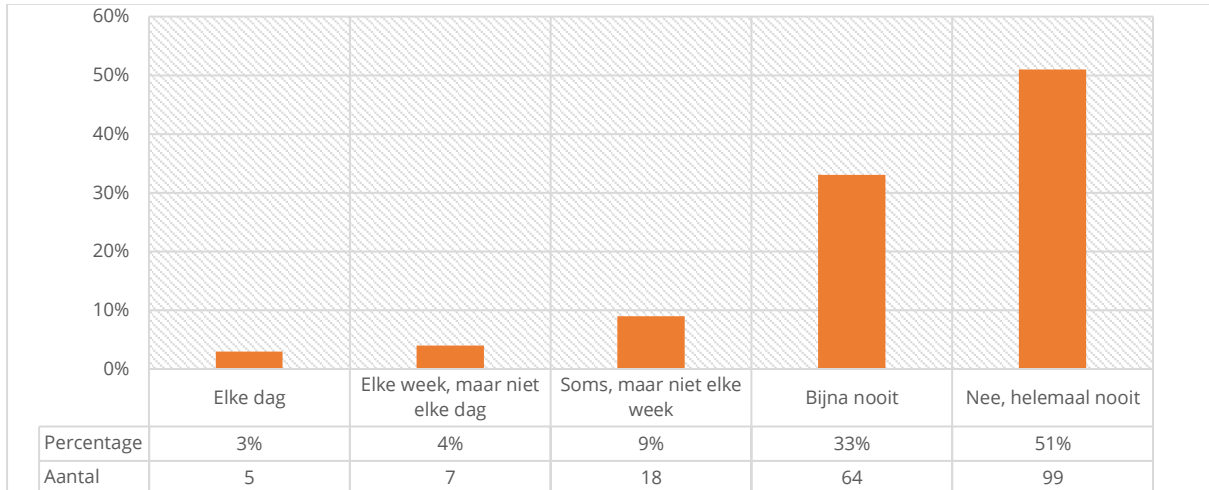

### OP WELKE MANIER WORD JE GEPEST OP SCHOOL?

Instructietekst	Selecteer één of meerdere antwoorden
Respondenten	57

**GEEF ANTWOORD OP DE VOLGENDE VRAGEN OVER DIT SCHOOLJAAR, DE TIJD VANAF DE ZOMERVAKANTIE TOT NU**

**WORD JE WEL EENS UITGESCHOLDEN DOOR KINDEREN OP SCHOOL?**

Instructietekst	Selecteer steeds één antwoord
Respondenten	193
Gemiddelde	4,27
Standaarddeviatie	0,96

**GEEF ANTWOORD OP DE VOLGENDE VRAGEN OVER DIT SCHOOLJAAR, DE TIJD VANAF DE ZOMERVAKANTIE TOT NU**