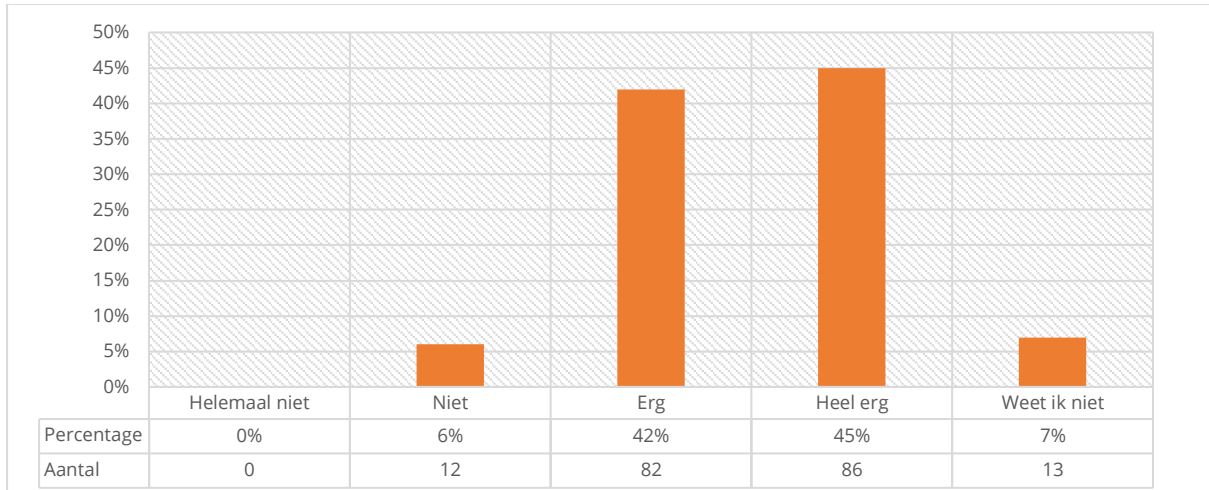

GEEF ANTWOORD OP DE VOLGENDE VRAGEN OVER DIT SCHOOLJAAR, DE TIJD VANAF DE ZOMERVAKANTIE TOT NU

HELPT JE JUF OF MEESTER JE GOED ALS DAT NODIG IS?

Instructietekst	Selecteer steeds één antwoord
Respondenten	193
Gemiddelde	3,41
Standaarddeviatie	0,61