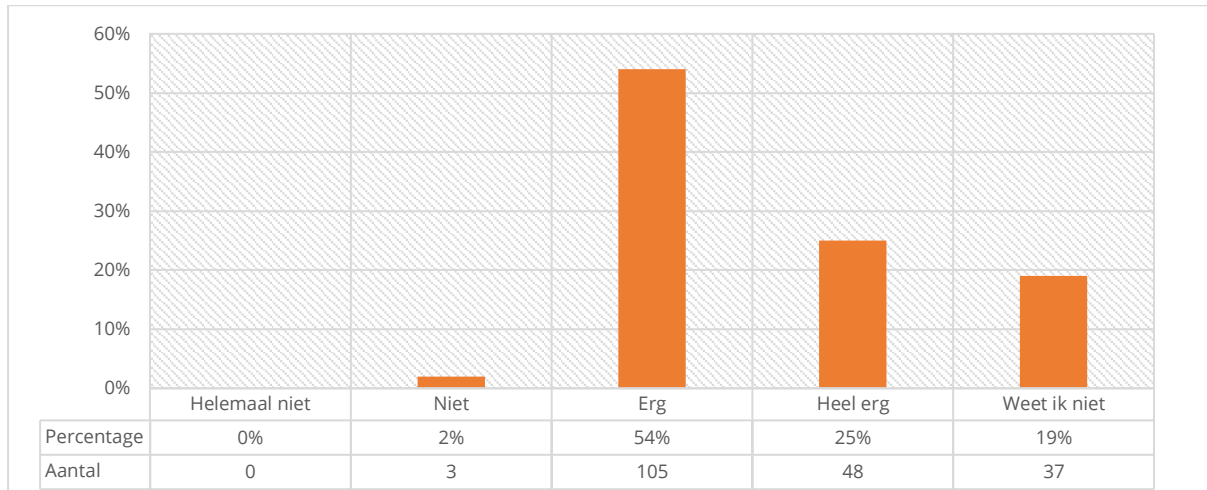

Instructietekst	Selecteer steeds één antwoord
Respondenten	193
Gemiddelde	4,49
Standaarddeviatie	0,84

## ONDERWIJSPROCES

**GEEF ANTWOORD OP DE VOLGENDE VRAGEN OVER DIT SCHOOLJAAR, DE TIJD VANAF DE ZOMERVAKANTIE TOT NU**

**BEN JE TEVREDEN OVER WAT JE LEERT OP DEZE SCHOOL?**

Instructietekst	Selecteer steeds één antwoord
Respondenten	193
Gemiddelde	3,29
Standaarddeviatie	0,50