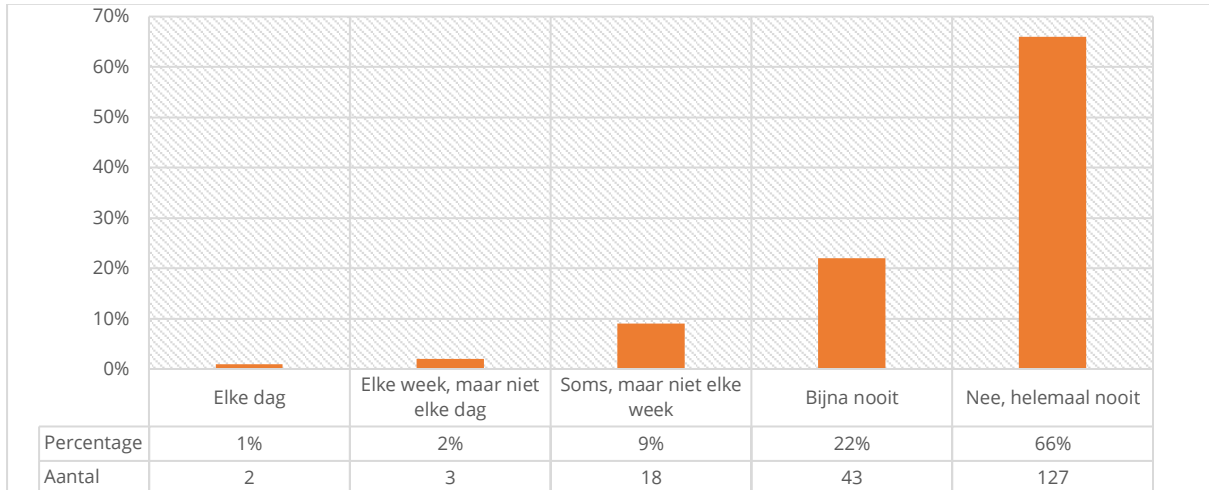

GEEF ANTWOORD OP DE VOLGENDE VRAGEN OVER DIT SCHOOLJAAR, DE TIJD VANAF DE ZOMERVAKANTIE TOT NU

BEN JE WEL EENS BANG VOOR ANDERE KINDEREN OP SCHOOL?

Instructietekst	Selecteer steeds één antwoord
Respondenten	193
Gemiddelde	4,50
Standaarddeviatie	0,81