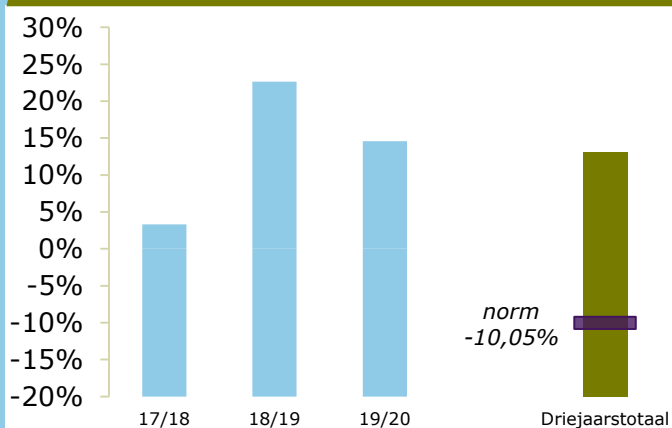

Onderwijsresultaten 2020

SG Breda vestiging Christoffel

4834 LB Breda

25GC-9

Stichting Katholiek Voortgezet Onderwijs Breda
e.o./Skvob

ONDERBOUW

Onderwijspositie t.o.v. advies po

Onderbouwsnelheid

BOVENBOUW

Bovenbouwsucces (Driejaarstotaal)

Examencijfers (Driejaarstotaal)

Dit resultatenoverzicht is een berekening op basis van de gegevens in het Basisregister Onderwijs van DUO. De inspectie geeft pas een definitief oordeel over de resultaten na een onderzoek op de school.

Onderwijspositie t.o.v. advies po	
Vergelijkingsgroep	O-breed en VMBO-breed/HAVO
2017-2018	3,33%
2018-2019	22,64%
2019-2020	14,58%
Gem 3 jaar	13,04%
Norm	-10,05%
Resultaat	boven de norm

Onderbouwsnelheid	
2016-2017	97,37%
2017-2018	100,00%
2018-2019	97,14%
Gem 3 jaar	98,19%
Norm (na correctie)	94,65%
Resultaat	boven de norm