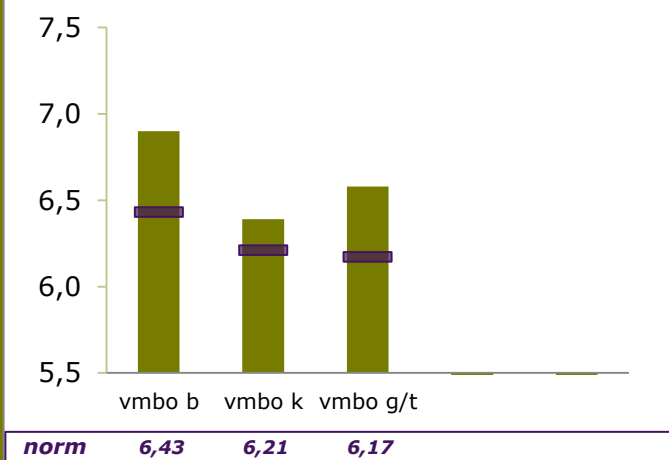

Onderwijsresultaten 2020

SG Breda vestiging Christoffel

4834 LB Breda

25GC-9

Stichting Katholiek Voortgezet Onderwijs Breda
e.o./Skvob

ONDERBOUW

Onderwijspositie t.o.v. advies po

Onderbouwsnelheid

BOVENBOUW

Bovenbouwsucces (Driejaarstotaal)

Examencijfers (Driejaarstotaal)

Dit resultatenoverzicht is een berekening op basis van de gegevens in het Basisregister Onderwijs van DUO. De inspectie geeft pas een definitief oordeel over de resultaten na een onderzoek op de school.

Onderwijspositie t.o.v. advies po	
Vergelijkingsgroep	O-breed en VMBO-breed/HAVO
2017-2018	3,33%
2018-2019	22,64%
2019-2020	14,58%
Gem 3 jaar	13,04%
Norm	-10,05%
Resultaat	boven de norm

Onderbouwsnelheid	
2016-2017	97,37%
2017-2018	100,00%
2018-2019	97,14%
Gem 3 jaar	98,19%
Norm (na correctie)	94,65%
Resultaat	boven de norm