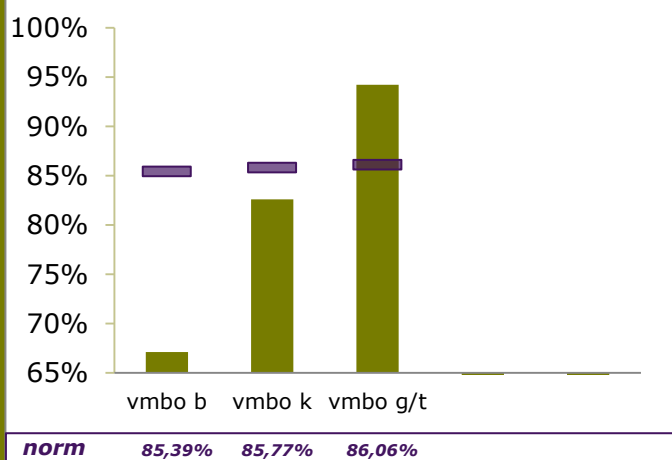

Onderwijsresultaten 2020

SG Breda vestiging Christoffel

4834 LB Breda

25GC-9

Stichting Katholiek Voortgezet Onderwijs Breda
e.o./Skvob

ONDERBOUW

Onderwijspositie t.o.v. advies po

Onderbouwsnelheid

BOVENBOUW

Bovenbouwsucces (Driejaarstotaal)

Examencijfers (Driejaarstotaal)

Dit resultatenoverzicht is een berekening op basis van de gegevens in het Basisregister Onderwijs van DUO. De inspectie geeft pas een definitief oordeel over de resultaten na een onderzoek op de school.

Onderwijspositie t.o.v. advies po	
Vergelijkingsgroep	O-breed en VMBO-breed/HAVO
2017-2018	3,33%
2018-2019	22,64%
2019-2020	14,58%
Gem 3 jaar	13,04%
Norm	-10,05%
Resultaat	boven de norm

Onderbouwsnelheid	
2016-2017	97,37%
2017-2018	100,00%
2018-2019	97,14%
Gem 3 jaar	98,19%
Norm (na correctie)	94,65%
Resultaat	boven de norm