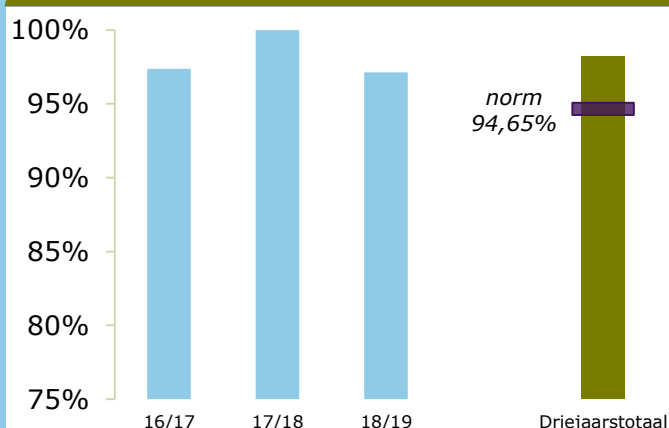

Onderwijsresultaten 2020

SG Breda vestiging Christoffel

4834 LB Breda

25GC-9

Stichting Katholiek Voortgezet Onderwijs Breda
e.o./Skvob

ONDERBOUW

Onderwijspositie t.o.v. advies po

Onderbouwsnelheid

BOVENBOUW

Bovenbouwsucces (Driejaarstotaal)

Examencijfers (Driejaarstotaal)

Dit resultatenoverzicht is een berekening op basis van de gegevens in het Basisregister Onderwijs van DUO. De inspectie geeft pas een definitief oordeel over de resultaten na een onderzoek op de school.

Onderwijspositie t.o.v. advies po	
Vergelijkingsgroep	O-breed en VMBO-breed/HAVO
2017-2018	3,33%
2018-2019	22,64%
2019-2020	14,58%
Gem 3 jaar	13,04%
Norm	-10,05%
Resultaat	boven de norm

Onderbouwsnelheid	
2016-2017	97,37%
2017-2018	100,00%
2018-2019	97,14%
Gem 3 jaar	98,19%
Norm (na correctie)	94,65%
Resultaat	boven de norm